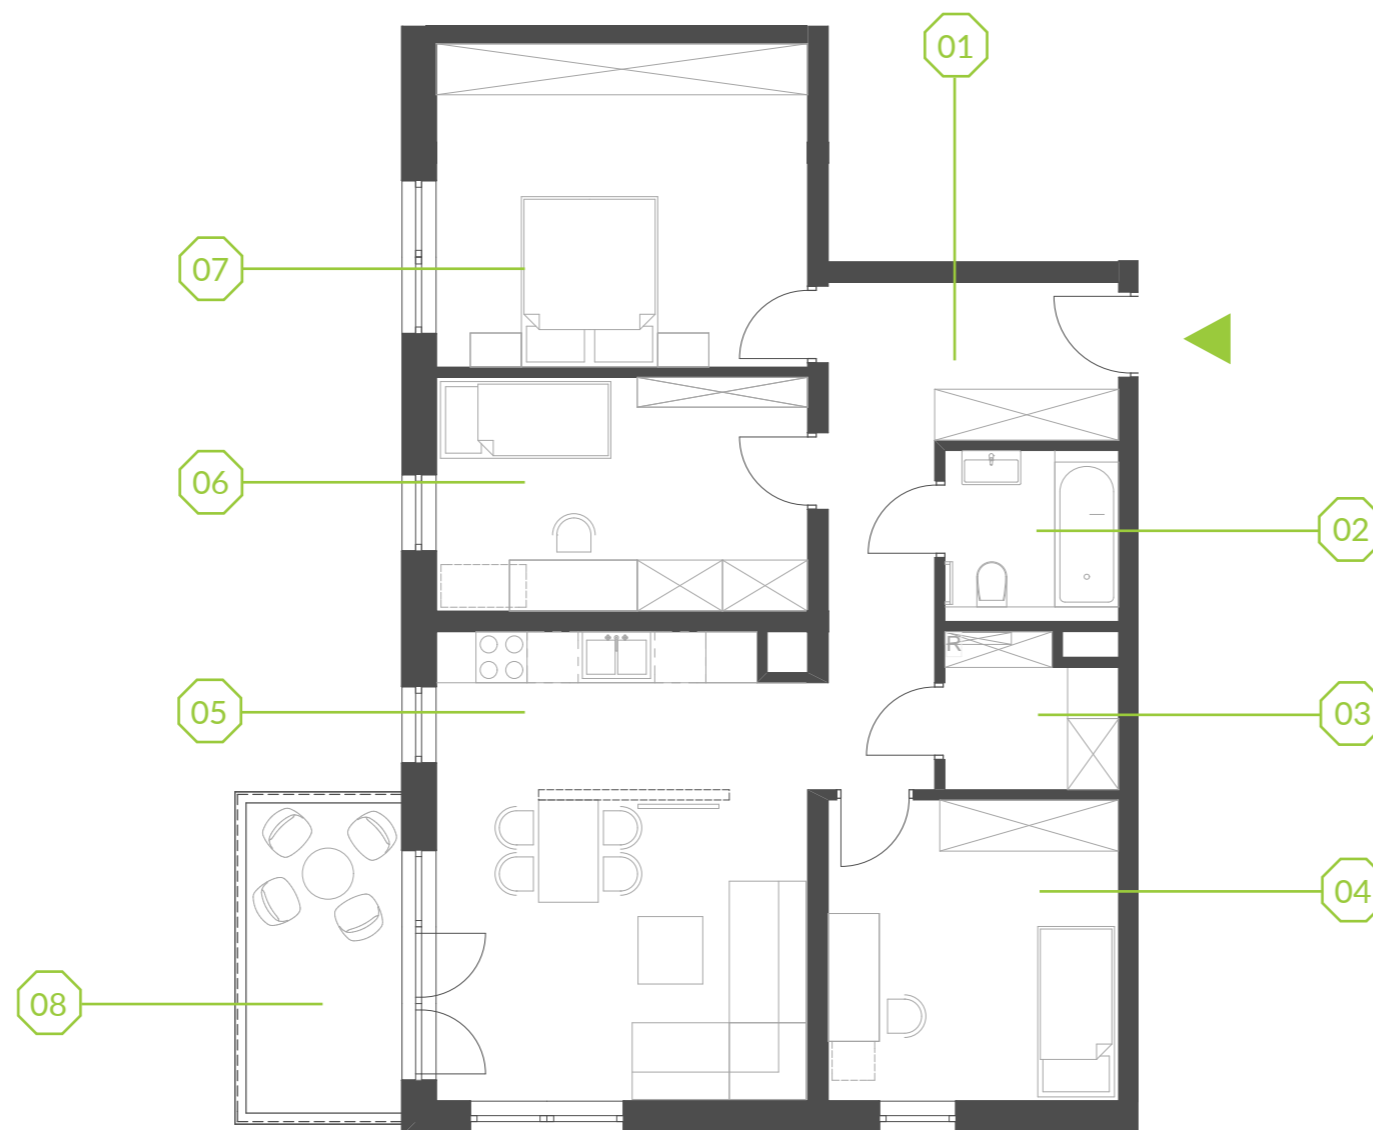

PARK BAŻANTÓW

RZUT MIESZKANIA | 82.48 m²

A.2.2

Etap:	1
Piętro:	1
Liczba pokoi:	4
Nr mieszkania:	A.2.2
Pow. mieszkania:	82.48 m²

01 hol	11.56 m ²
02 łazienka	4.03 m ²
03 pom.gosp.	3.40 m ²
04 pokój	11.88 m ²
05 salon + aneks	23.48 m ²
06 pokój	11.78 m ²
07 pokój	16.35 m ²
08 balkon	7.65 m ²