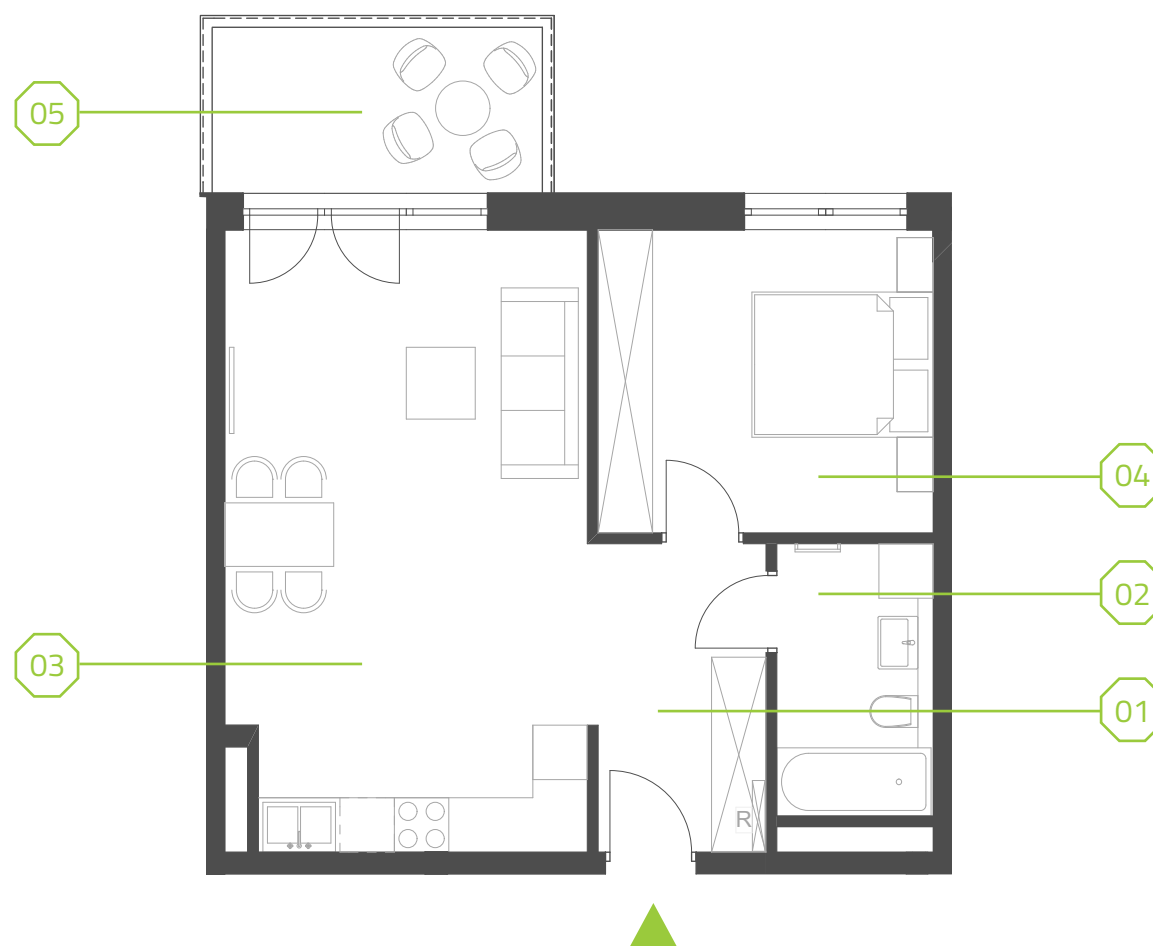

PARK BAŻANTÓW

RZUT MIESZKANIA | 50.48 m²

A.2.4

Etap:	1
Piętro:	1
Liczba pokoi:	2
Nr mieszkania:	A.2.4
Pow. mieszkania:	50.48 m²

01 hol	6.44 m ²
02 łazienka	5.08 m ²
03 salon + aneks	26.67 m ²
04 pokój	12.29 m ²
05 balkon	6.97 m ²