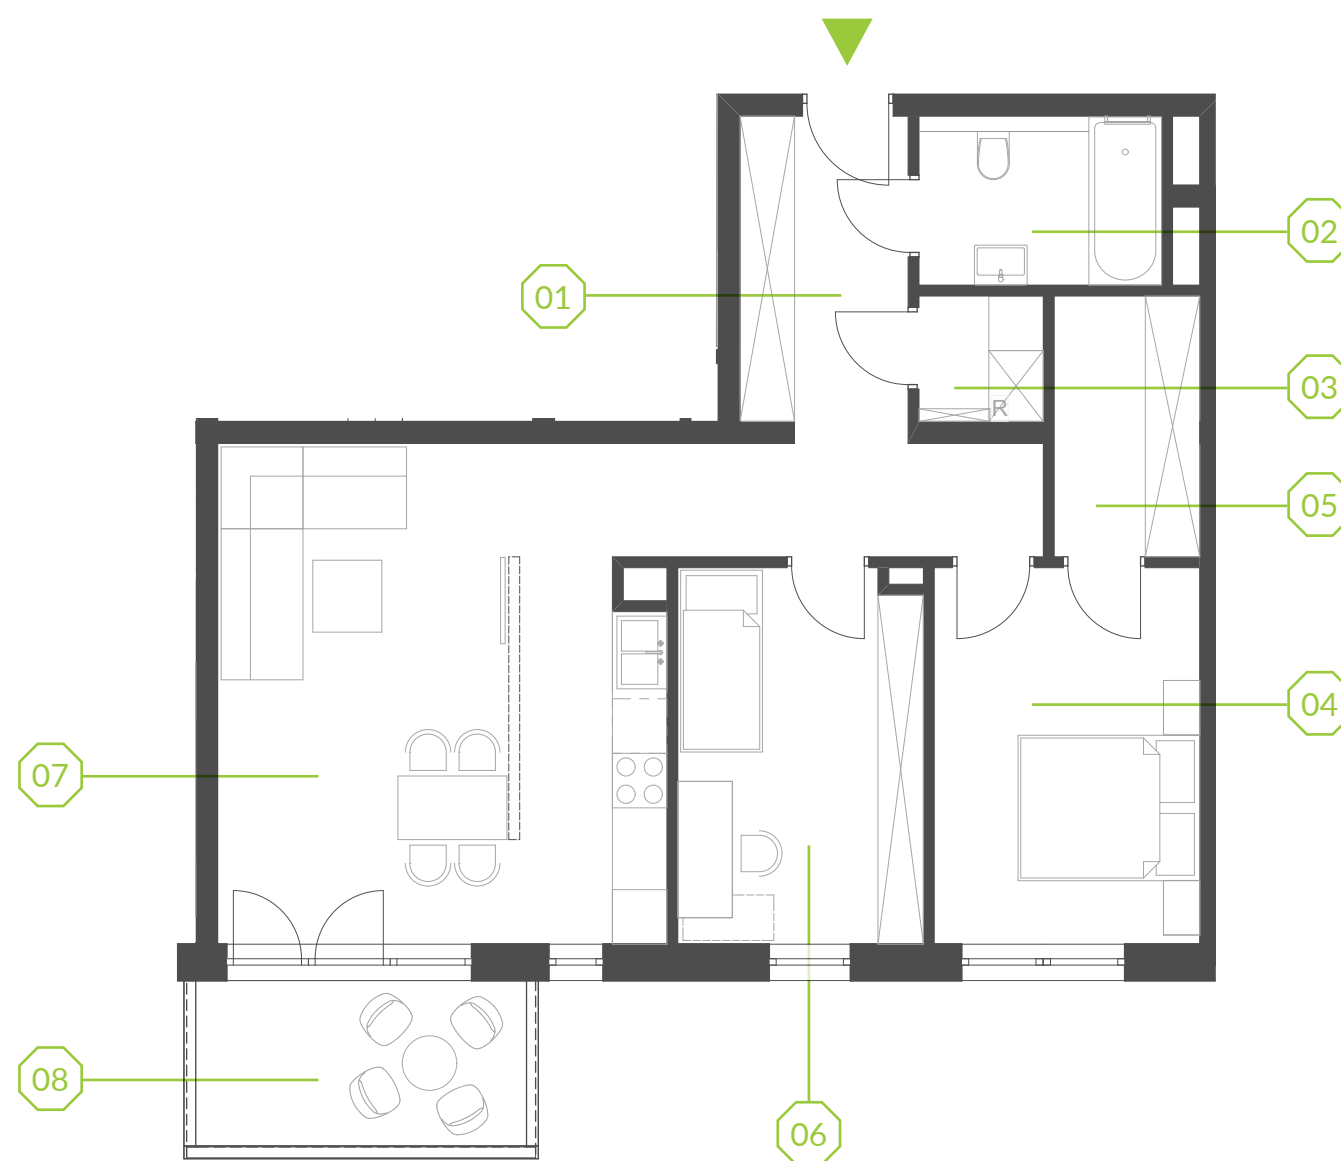

PARK BAŻANTÓW

RZUT MIESZKANIA | 72.27 m²

A.2.9

Etap:	1
Piętro:	1
Liczba pokoi:	3
Nr mieszkania:	A.2.9
Pow. mieszkania:	72.27 m²

01 hol	12.21 m ²
02 łazienka	4.89 m ²
03 pom. gosp.	1.83 m ²
04 pokój	11.96 m ²
05 garderoba	4.51 m ²
06 pokój	10.90 m ²
07 salon + aneks	25.97 m ²
08 balkon	6.62 m ²