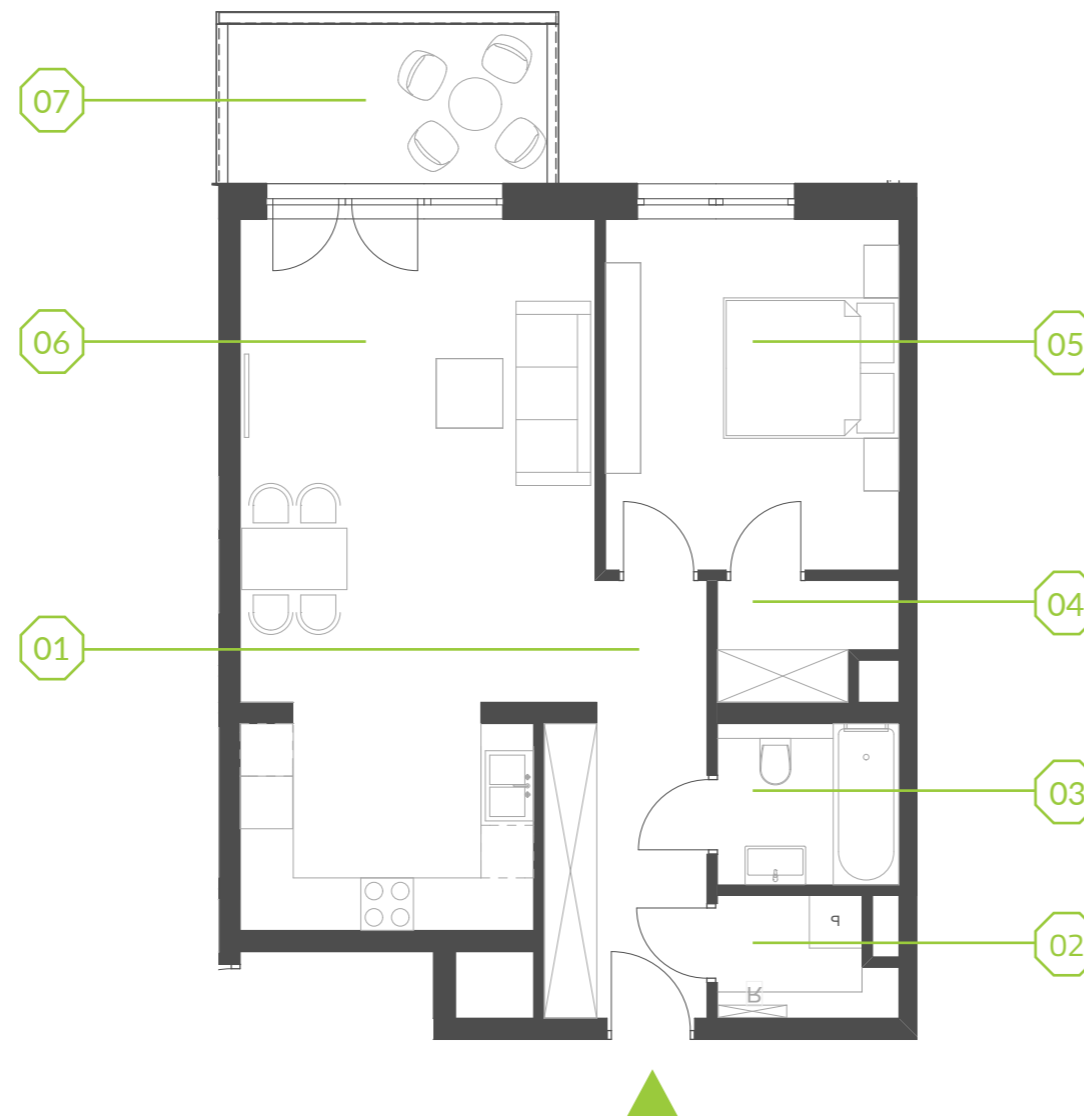

PARK BAŻANTÓW

RZUT MIESZKANIA | 60.66 m²

B.2.1

Etap:	1
Piętro:	1
Liczba pokoi:	2
Nr mieszkania:	B.2.1
Pow. mieszkania:	60.66 m²

01 hol	8.19 m ²
02 pom. gosp.	2.48 m ²
03 łazienka	3.73 m ²
04 garderoba	2.47 m ²
05 pokój	13.25 m ²
06 salon + aneks	30.54 m ²
07 balkon	6.62 m ²