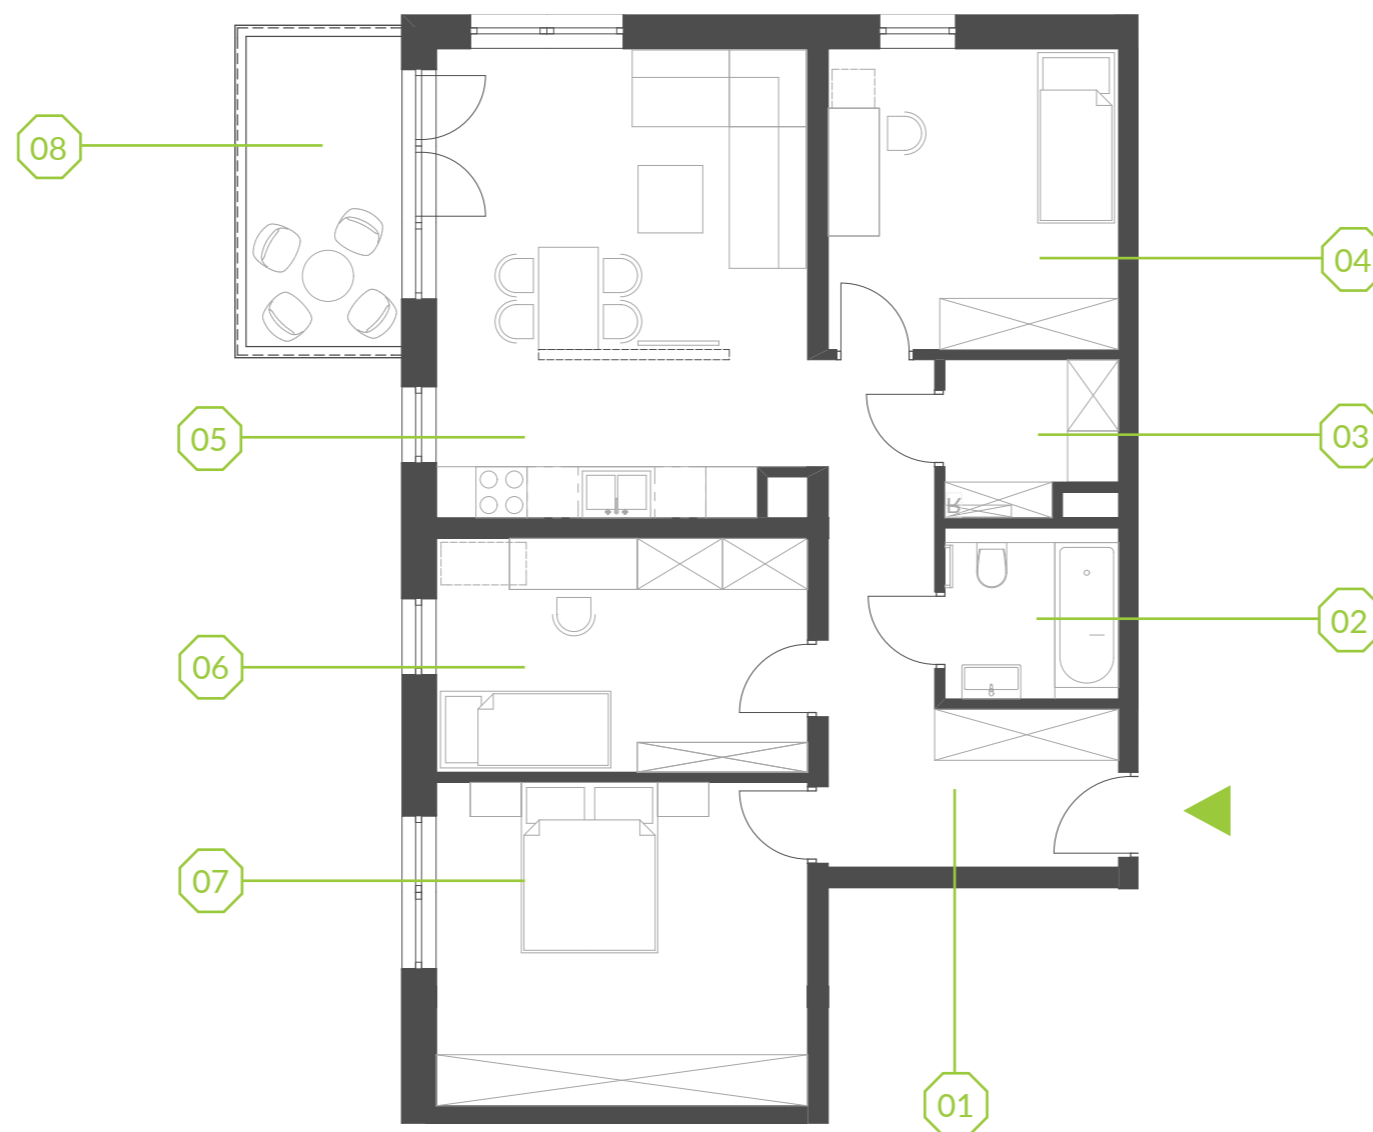

PARK BAŻANTÓW

RZUT MIESZKANIA | 82.48 m²

B.2.2

Etap:	1
Piętro:	1
Liczba pokoi:	4
Nr mieszkania:	B.2.2
Pow. mieszkania:	82.48 m²

01 hol	11.56 m ²
02 łazienka	4.03 m ²
03 pom.gosp.	3.40 m ²
04 pokój	11.88 m ²
05 salon + aneks	23.48 m ²
06 pokój	11.78 m ²
07 pokój	16.35 m ²
08 balkon	7.65 m ²