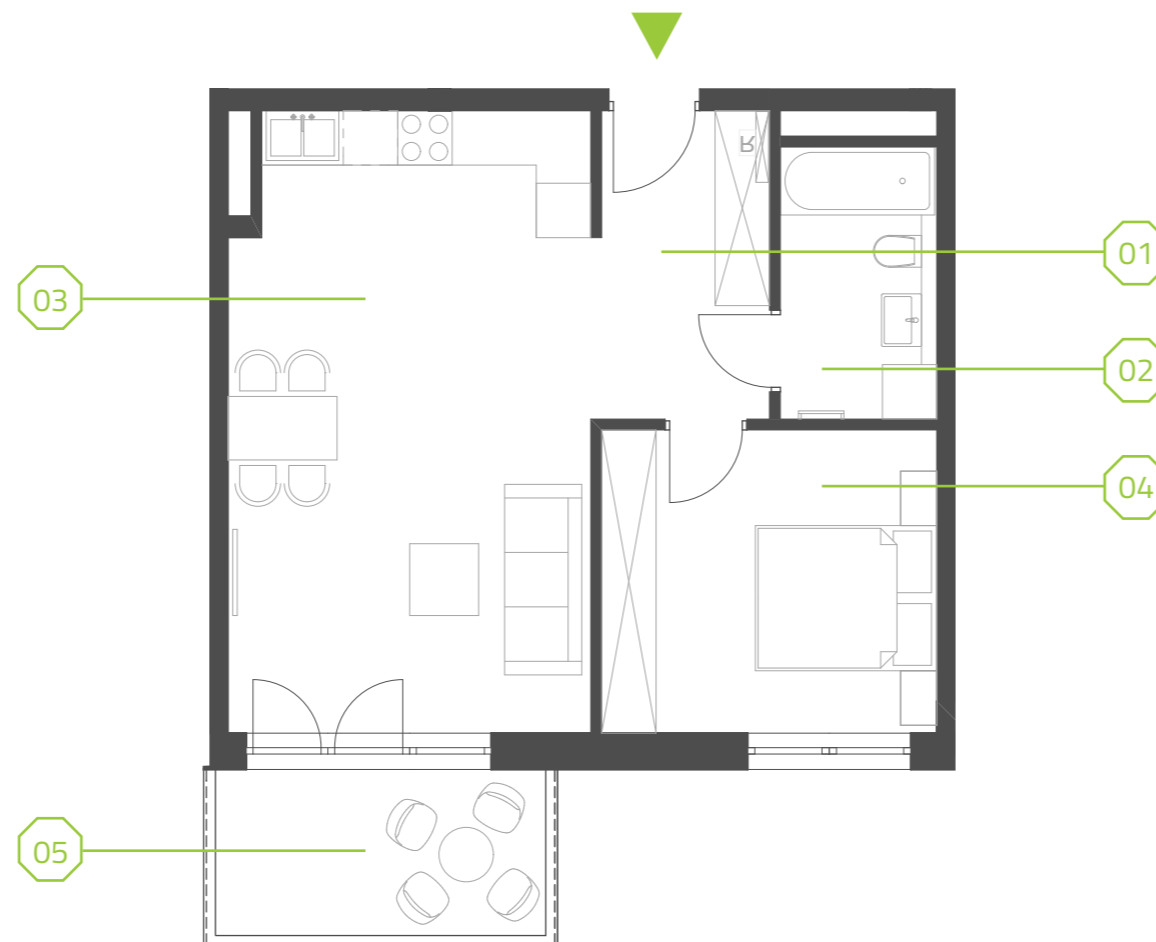

PARK BAŻANTÓW

RZUT MIESZKANIA | 50.48 m²

B.2.4

Etap:	1
Piętro:	1
Liczba pokoi:	2
Nr mieszkania:	B.2.4
Pow. mieszkania:	50.48 m²

01 hol	6.44 m ²
02 łazienka	5.08 m ²
03 salon + aneks	26.67 m ²
04 pokój	12.29 m ²
05 balkon	6.97 m ²