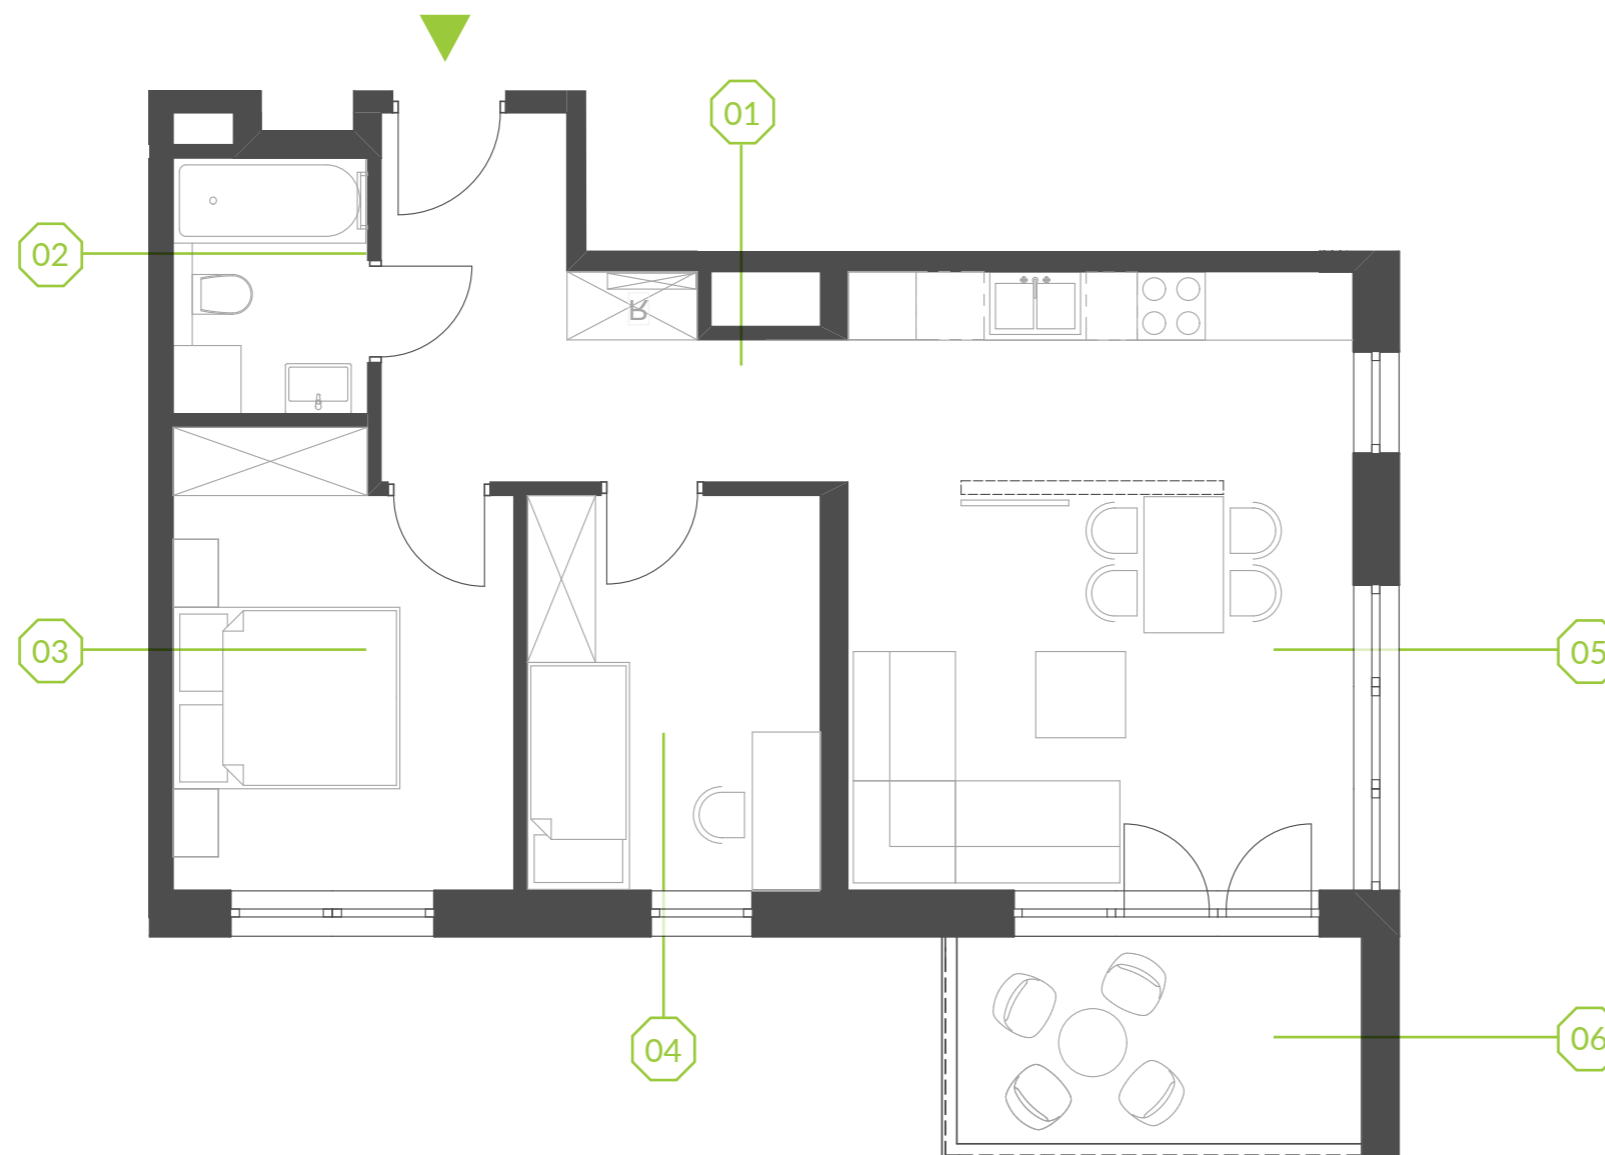

PARK BAŻANTÓW

RZUT MIESZKANIA | 57.15 m²

B.2.6

Etap:	1
Piętro:	1
Liczba pokoi:	3
Nr mieszkania:	B.2.6
Pow. mieszkania:	57.15 m²

01 hol	7.35 m ²
02 łazienka	3.78 m ²
03 pokój	11.36 m ²
04 pokój	8.88 m ²
05 salon + aneks	25.78 m ²
06 balkon	6.62 m ²