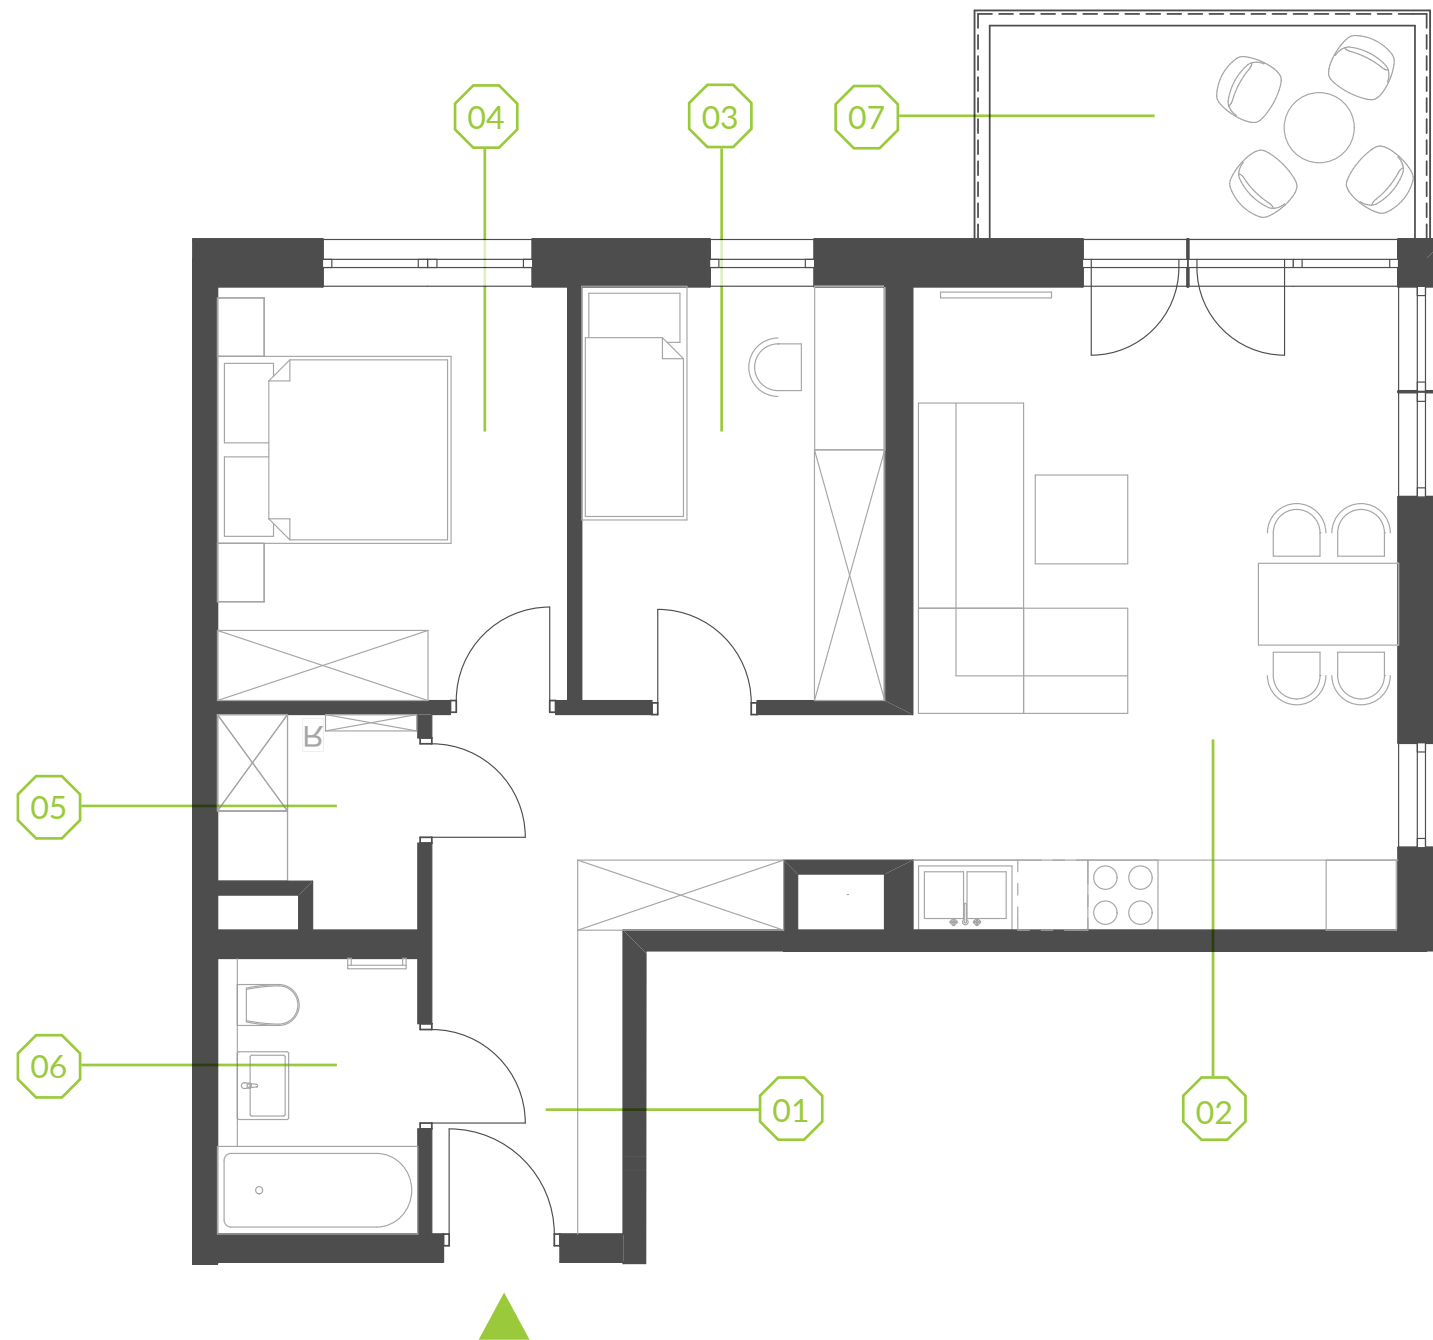

PARK BAŻANTÓW

RZUT MIESZKANIA | 59.99 m²

B.2.8

PARK BAŻANTÓW

Etap:	1
Piętro:	1
Liczba pokoi:	3
Nr mieszkania:	B.2.8
Pow. mieszkania:	59.99 m²

01 hol	11.03 m ²
02 salon + aneks	22.69 m ²
03 pokój	9.06 m ²
04 pokój	10.45 m ²
05 pom. gosp.	2.79 m ²
06 łazienka	3.97 m ²
07 balkon	7.66 m ²