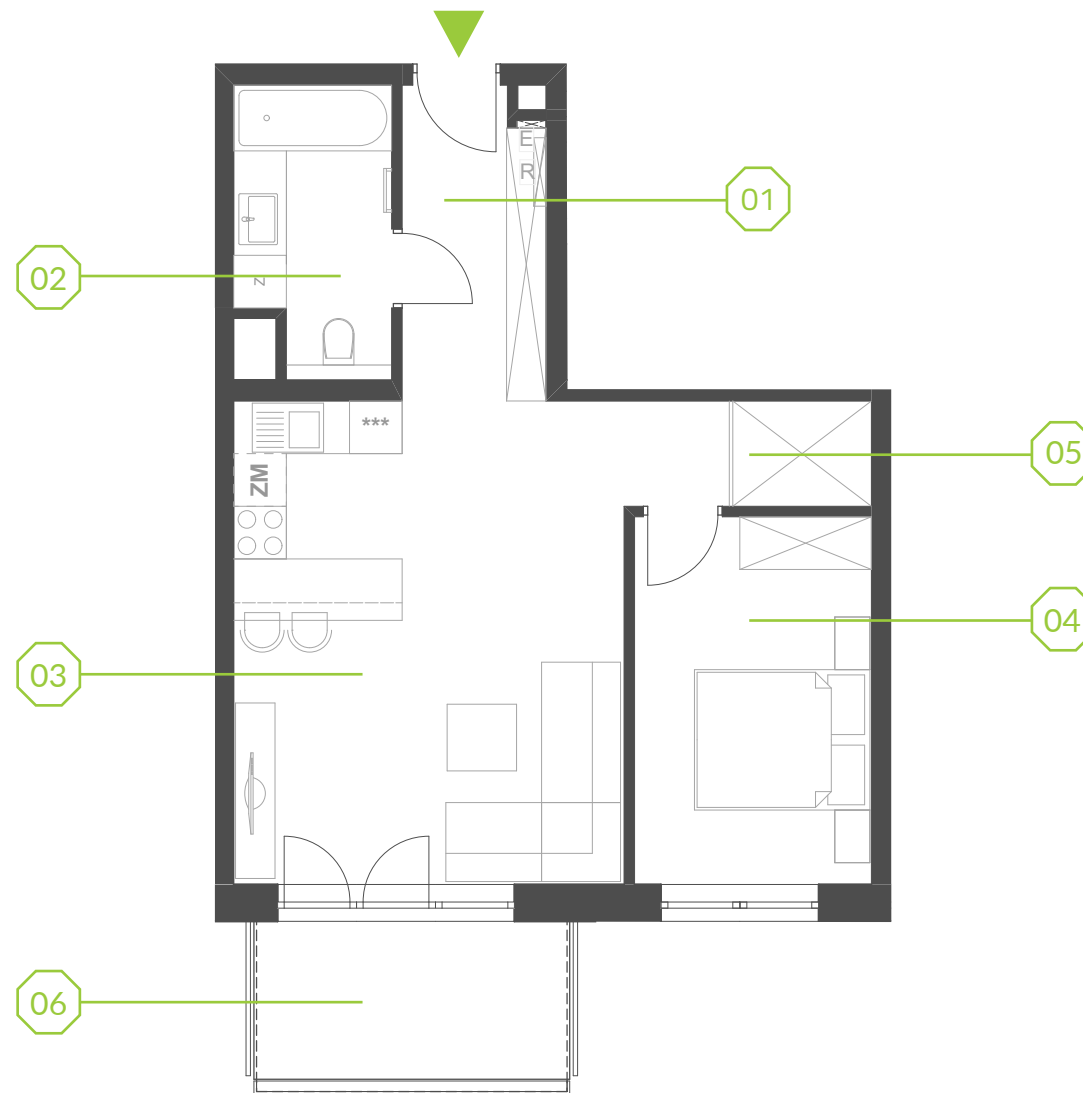

PARK BAŻANTÓW

RZUT MIESZKANIA | 49.87 m²

C.1.1

PARK BAŻANTÓW

Etap:	2
Piętro:	1
Liczba pokoi:	2
Nr mieszkania:	C.1.1
Pow. mieszkania:	49.87 m²

01 hol	5.59 m ²
02 łazienka	5.45 m ²
03 salon + aneks	25.75 m ²
04 pokój	11.18 m ²
05 garderoba	1.90 m ²
06 balkon	6.48 m ²