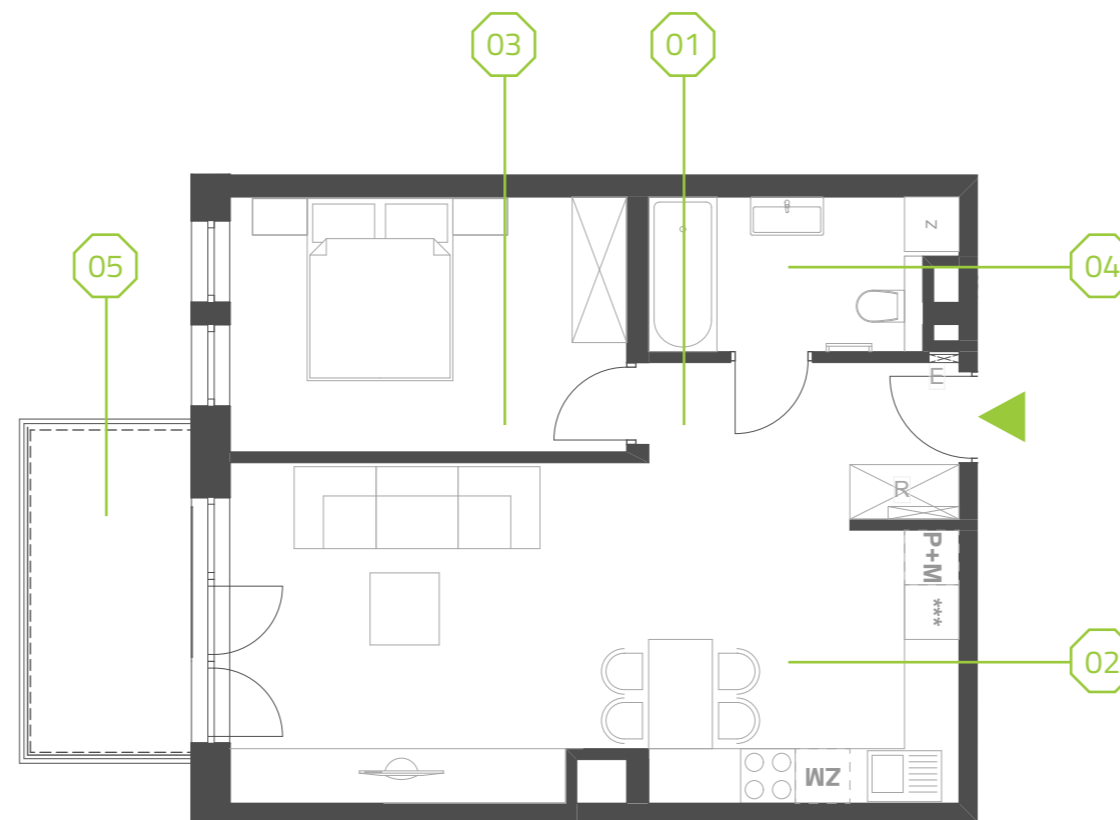

PARK BAŻANTÓW

RZUT MIESZKANIA | 50.05 m²

C.1.3

PARK BAŻANTÓW

Etap:	2
Piętro:	1
Liczba pokoi:	2
Nr mieszkania:	C.1.3
Pow. mieszkania:	50.05 m²

01 hol	4.42 m ²
02 salon + aneks	28.28 m ²
03 pokój	12.07 m ²
04 łazienka	5.28 m ²
05 balkon	6.48 m ²