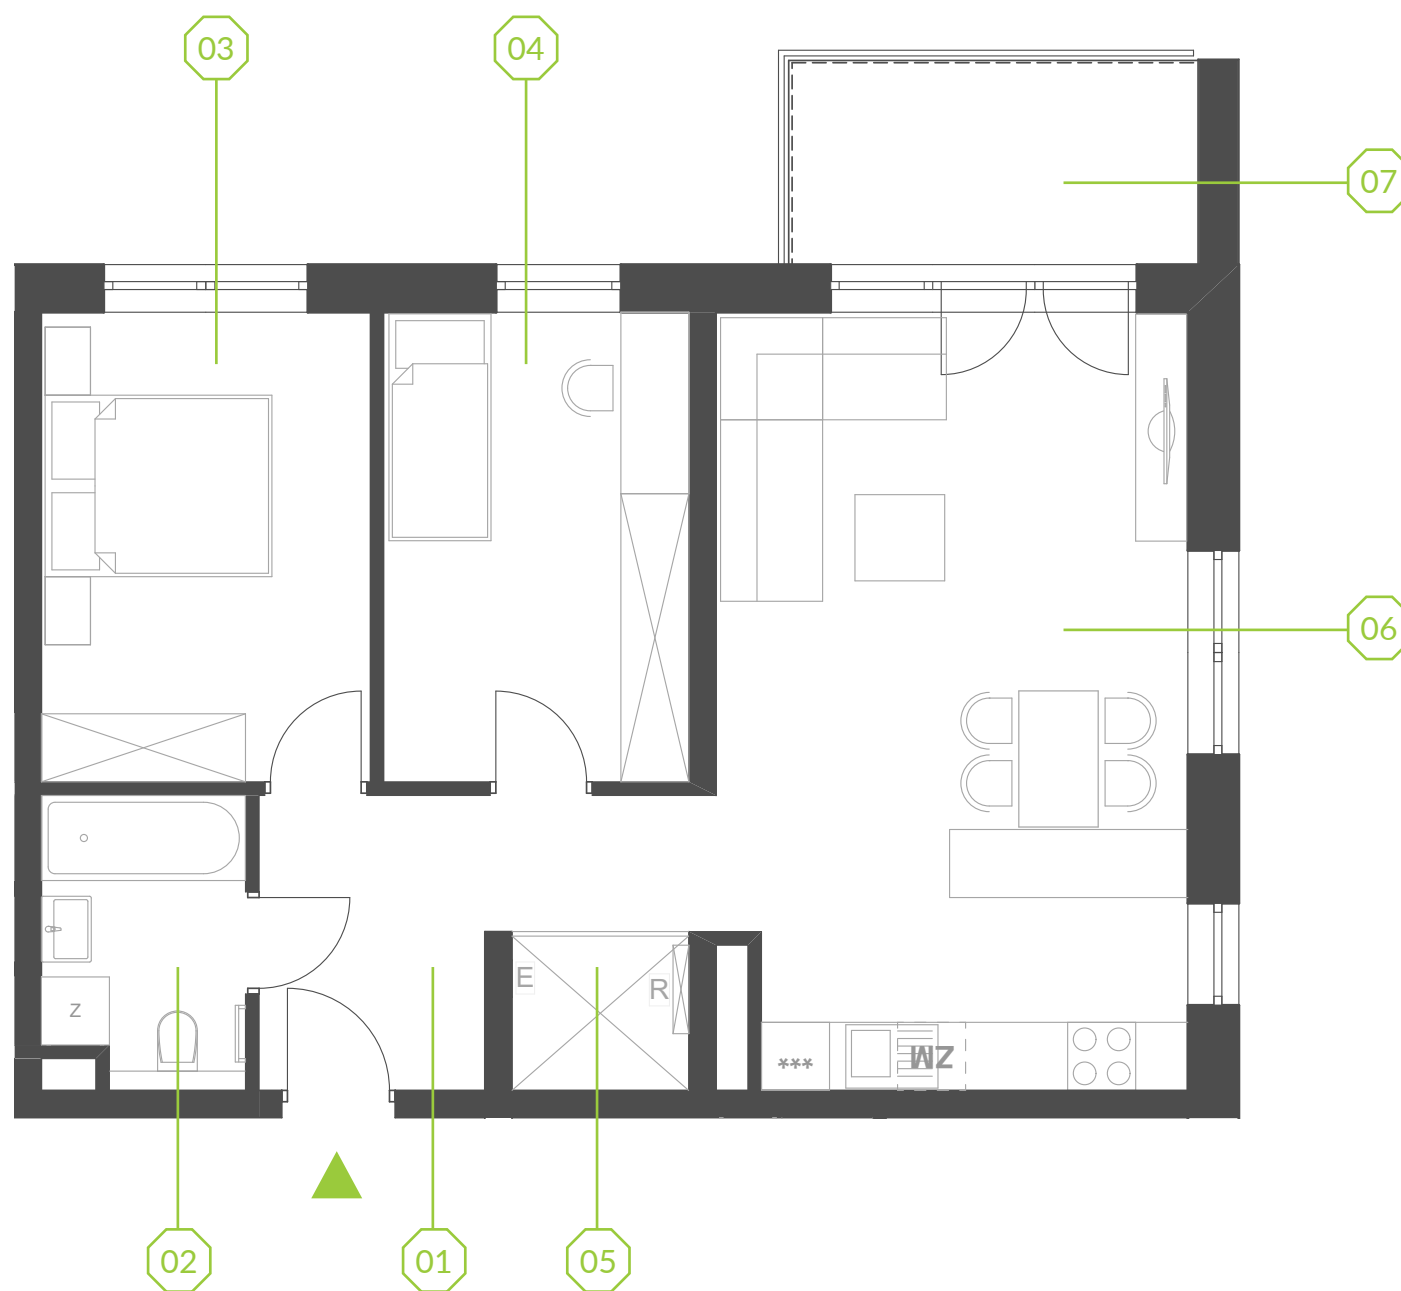

PARK BAŻANTÓW

RZUT MIESZKANIA | 64.61 m²

C.1.6

PARK BAŻANTÓW

Etap:	2
Piętro:	1
Liczba pokoi:	3
Nr mieszkania:	C.1.6
Pow. mieszkania:	64.61 m²

01 hol	7.49 m ²
02 łazienka	4.35 m ²
03 pokój	11.87 m ²
04 pokój	10.99 m ²
05 garderoba	2.14 m ²
06 salon + aneks	27.77 m ²
07 balkon	6.50 m ²