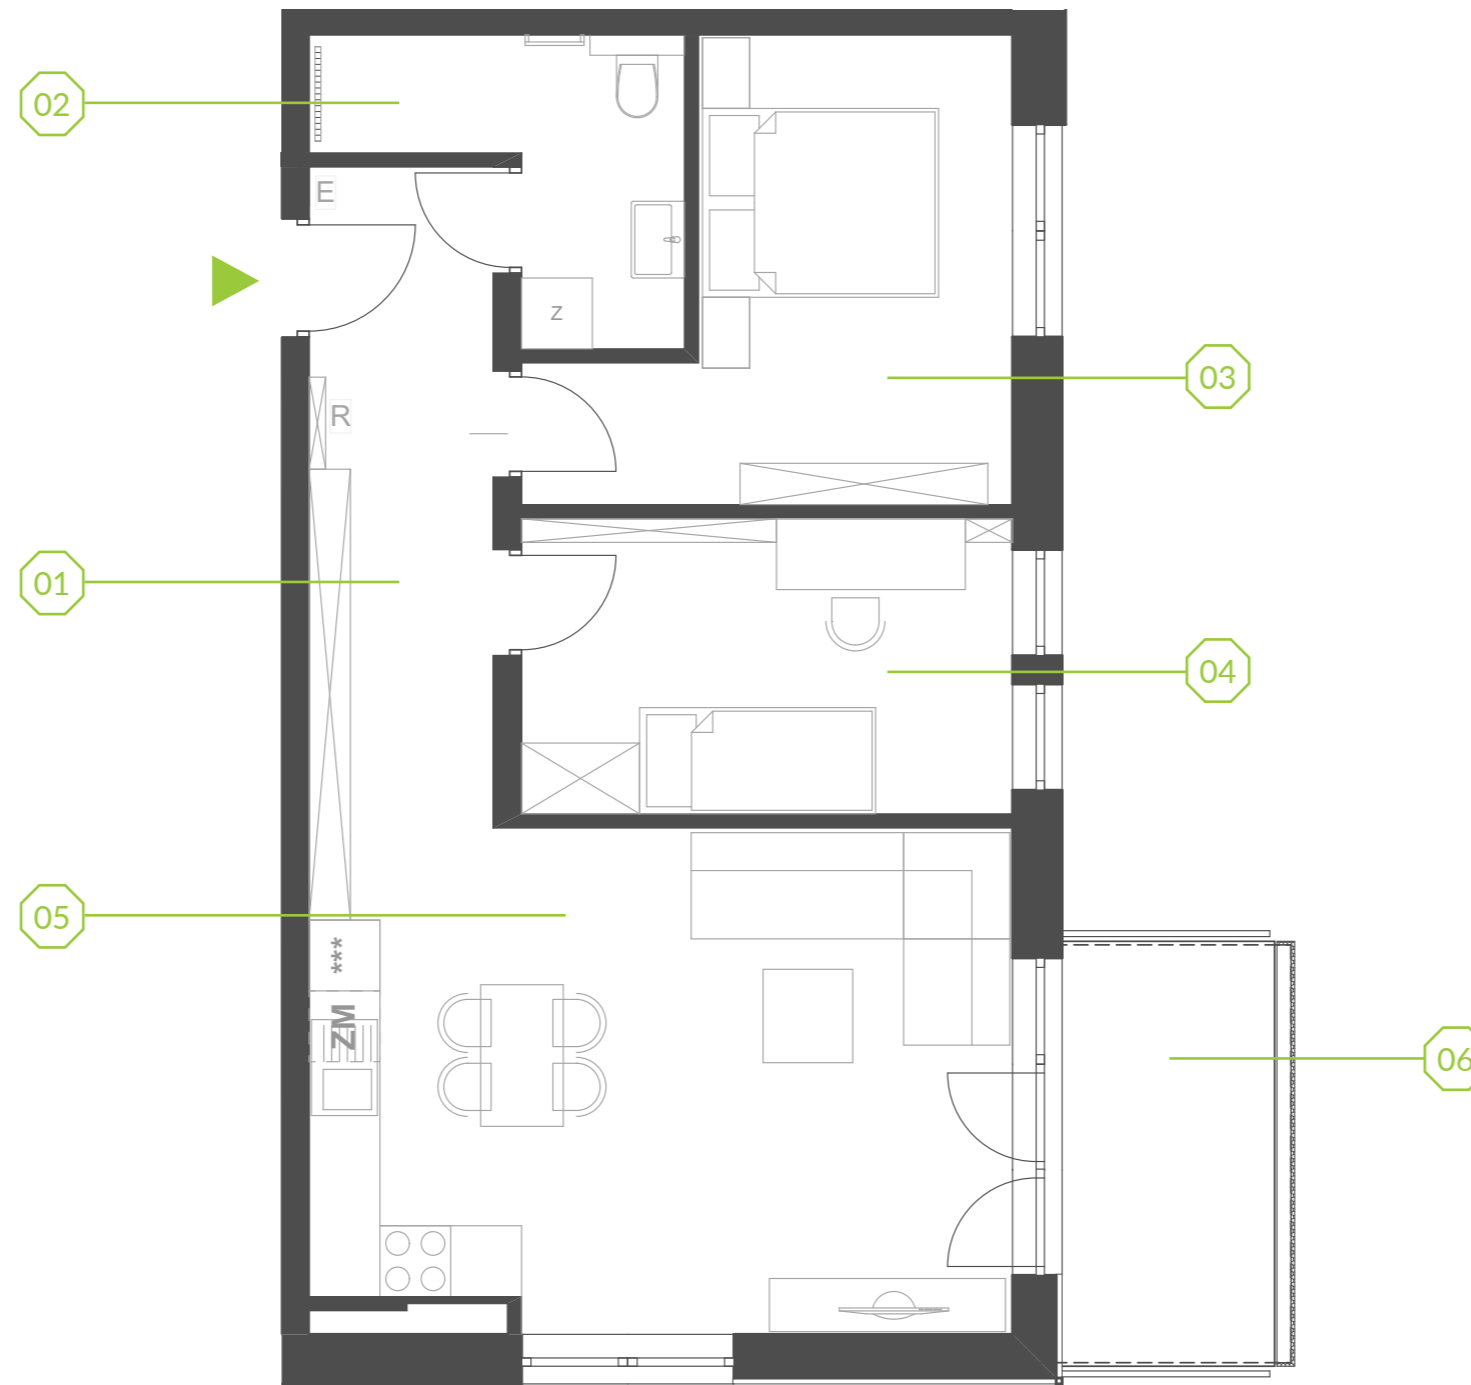

PARK BAŻANTÓW

RZUT MIESZKANIA | 61.22 m²

C.1.7

PARK BAŻANTÓW

Etap:	2
Piętro:	1
Liczba pokoi:	3
Nr mieszkania:	C.1.7
Pow. mieszkania:	61.22 m²

01 hol	8.59 m ²
02 łazienka	5.35 m ²
03 pokój	12.22 m ²
04 pokój	10.27 m ²
05 salon + aneks	24.79 m ²
06 balkon	6.48 m ²