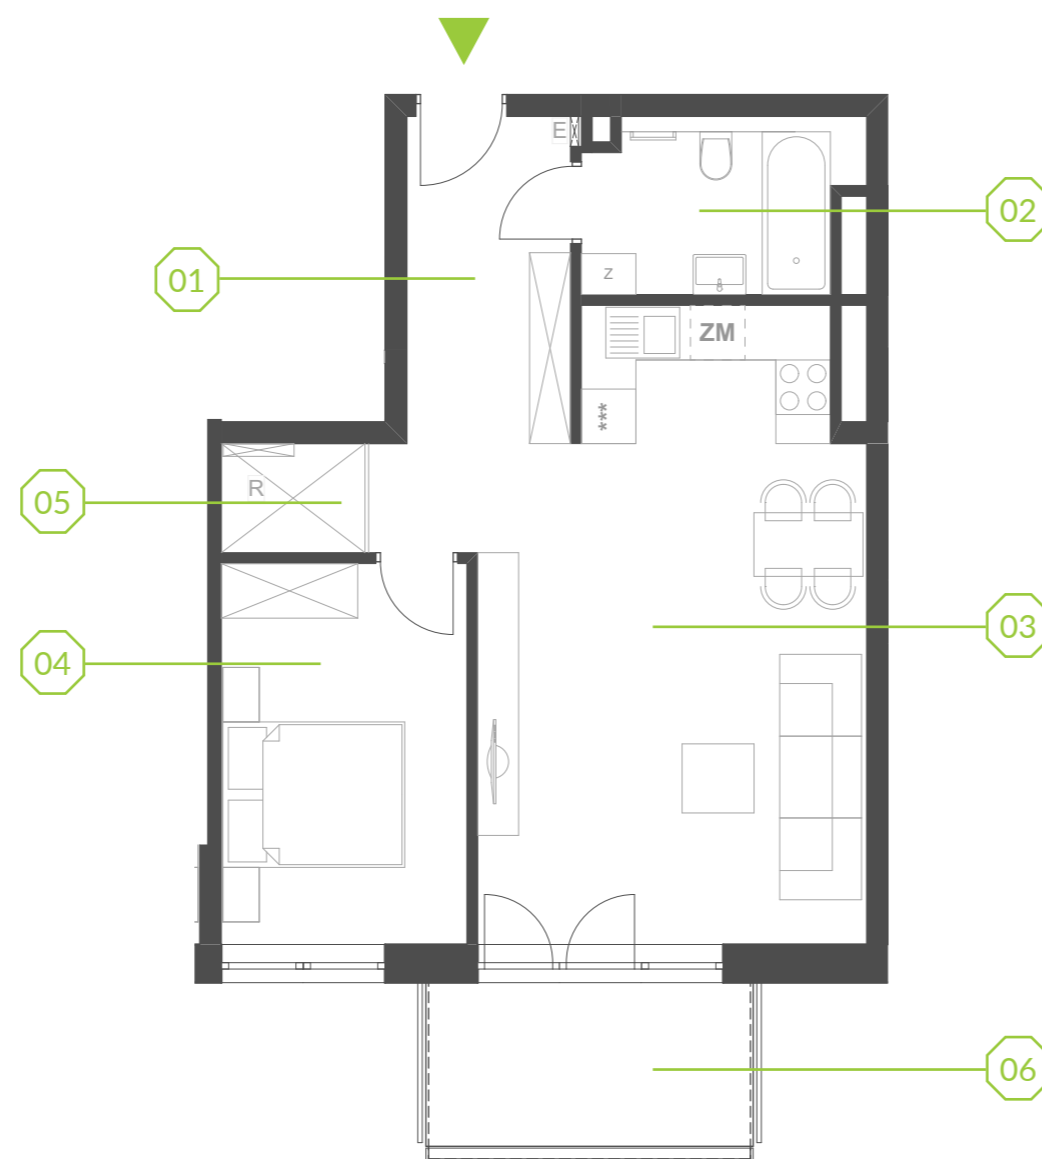

PARK BAŻANTÓW

RZUT MIESZKANIA | 53.81 m²

C.1.9

PARK BAŻANTÓW

Etap:	2
Piętro:	1
Liczba pokoi:	2
Nr mieszkania:	C.1.9
Pow. mieszkania:	53.81 m²

01 hol	7.80 m ²
02 łazienka	5.40 m ²
03 salon + aneks	27.53 m ²
04 pokój	11.18 m ²
05 garderoba	1.90 m ²
06 balkon	6.48 m ²