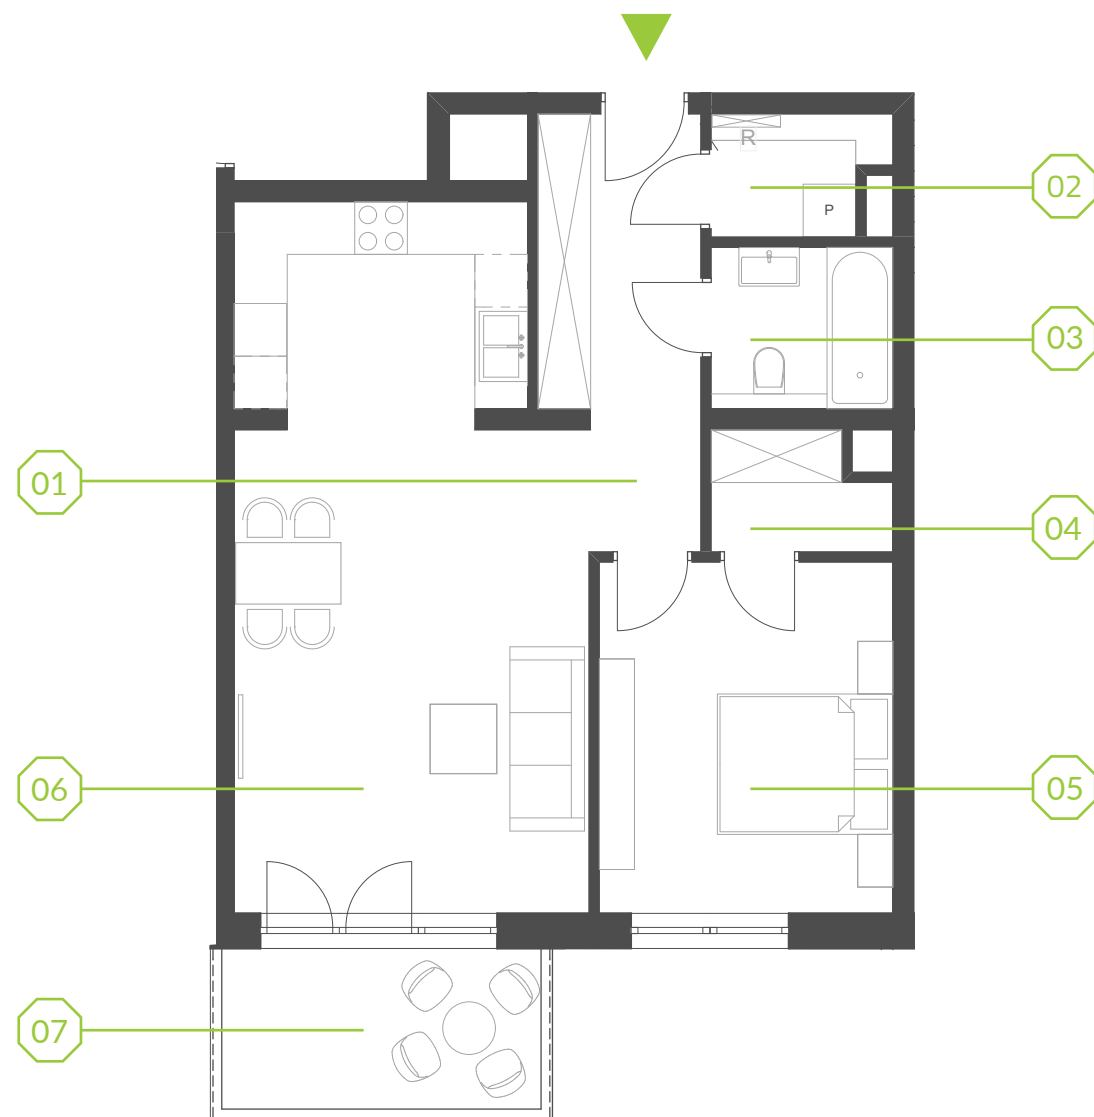

PARK BAŻANTÓW

RZUT MIESZKANIA | 60.66 m²

A.3.1

Etap:	1
Piętro:	2
Liczba pokoi:	2
Nr mieszkania:	A.3.1
Pow. mieszkania:	60.66 m²

01 hol	8.19 m ²
02 pom. gosp.	2.48 m ²
03 łazienka	3.73 m ²
04 garderoba	2.47 m ²
05 pokój	13.25 m ²
06 salon + aneks	30.54 m ²
07 balkon	6.62 m ²