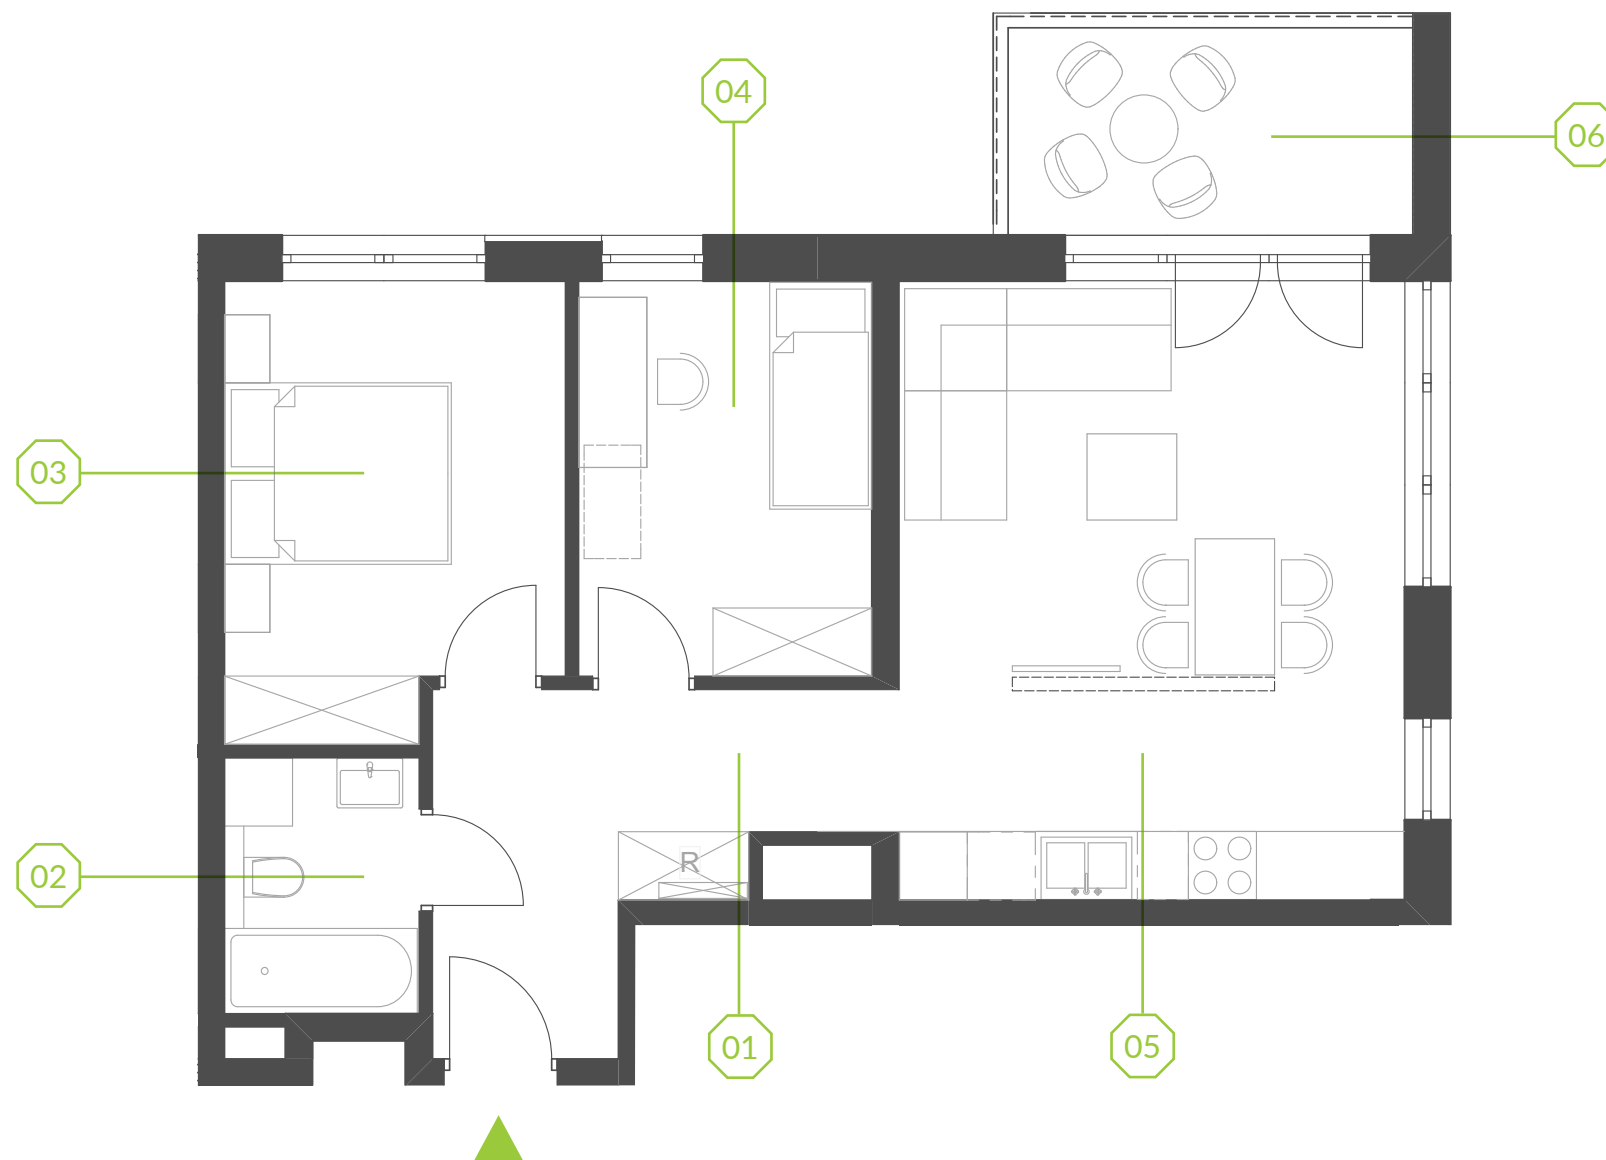

PARK BAŻANTÓW

RZUT MIESZKANIA | 57.11 m²

A.3.6

Etap:	1
Piętro:	2
Liczba pokoi:	3
Nr mieszkania:	A.3.6
Pow. mieszkania:	57.11 m²

01 hol	7.33 m ²
02 łazienka	3.78 m ²
03 pokój	11.36 m ²
04 pokój	8.88 m ²
05 salon + aneks	25.76 m ²
06 balkon	6.62 m ²