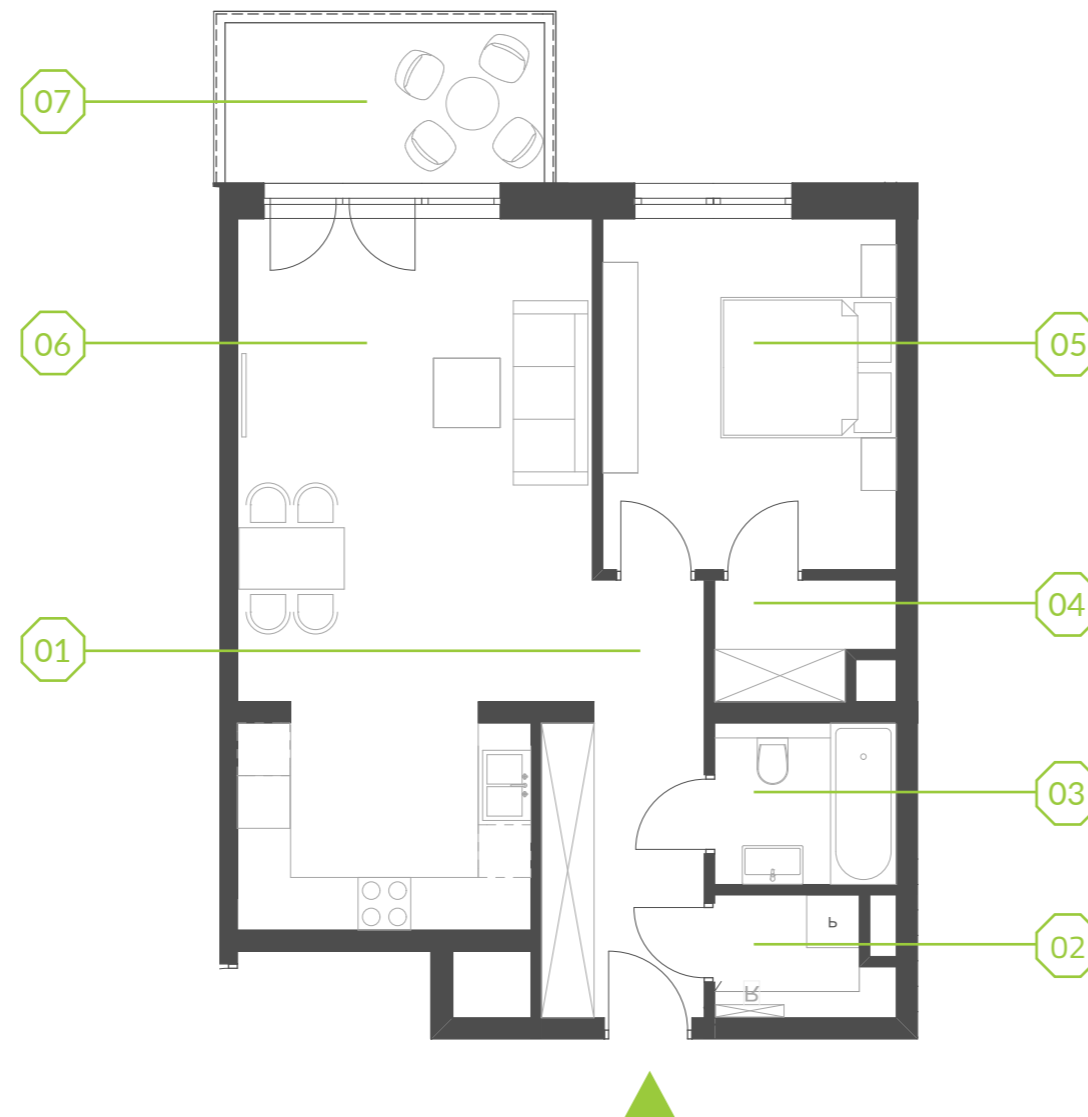

PARK BAŻANTÓW

RZUT MIESZKANIA | 60.66 m²

B.3.1

Etap:	1
Piętro:	2
Liczba pokoi:	2
Nr mieszkania:	B.3.1
Pow. mieszkania:	60.66 m²

01 hol	8.19 m ²
02 pom. gosp.	2.48 m ²
03 łazienka	3.73 m ²
04 garderoba	2.47 m ²
05 pokój	13.25 m ²
06 salon + aneks	30.54 m ²
07 balkon	6.62 m ²