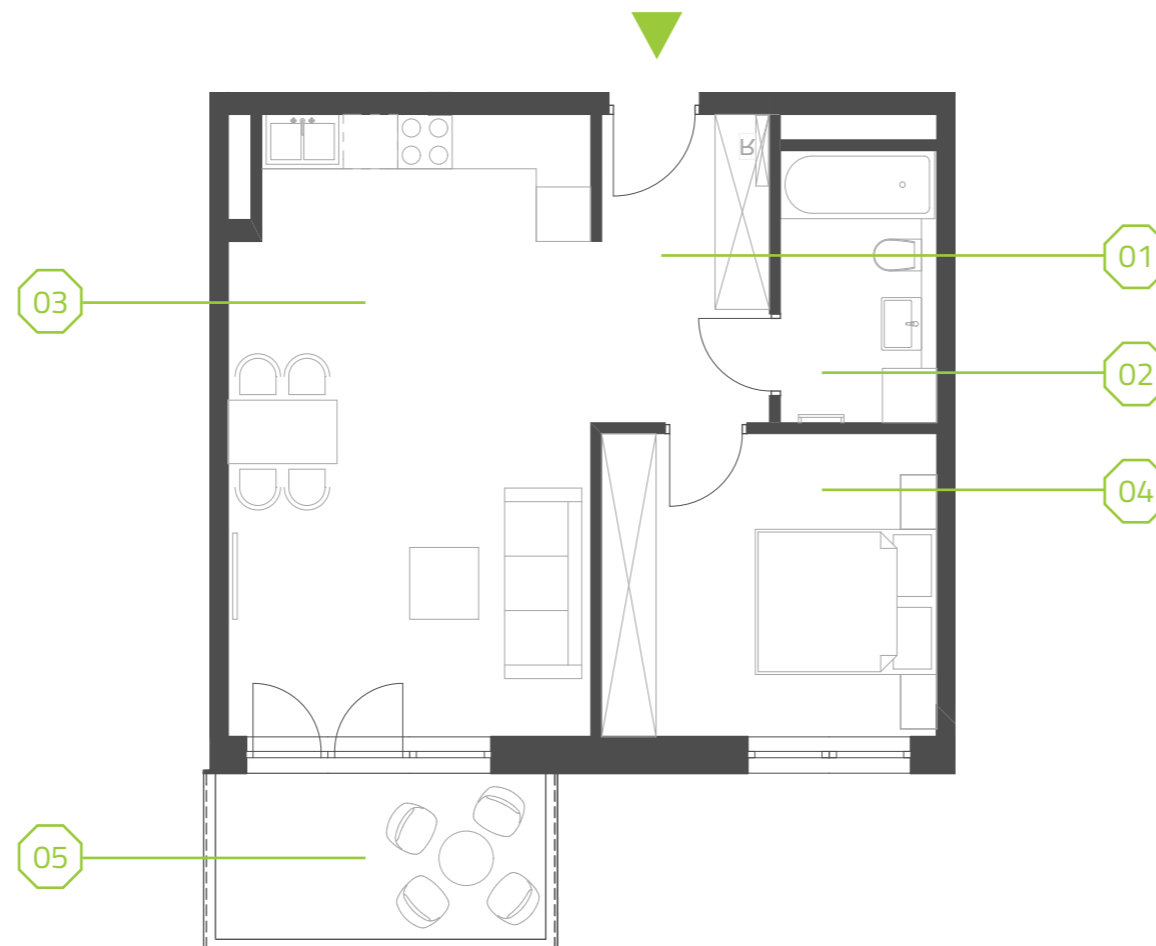

PARK BAŻANTÓW

RZUT MIESZKANIA | 50.48 m²

B.3.4

Etap:	1
Piętro:	2
Liczba pokoi:	2
Nr mieszkania:	B.3.4
Pow. mieszkania:	50.48 m²

01 hol	6.44 m ²
02 łazienka	5.08 m ²
03 salon + aneks	26.67 m ²
04 pokój	12.29 m ²
05 balkon	6.62 m ²