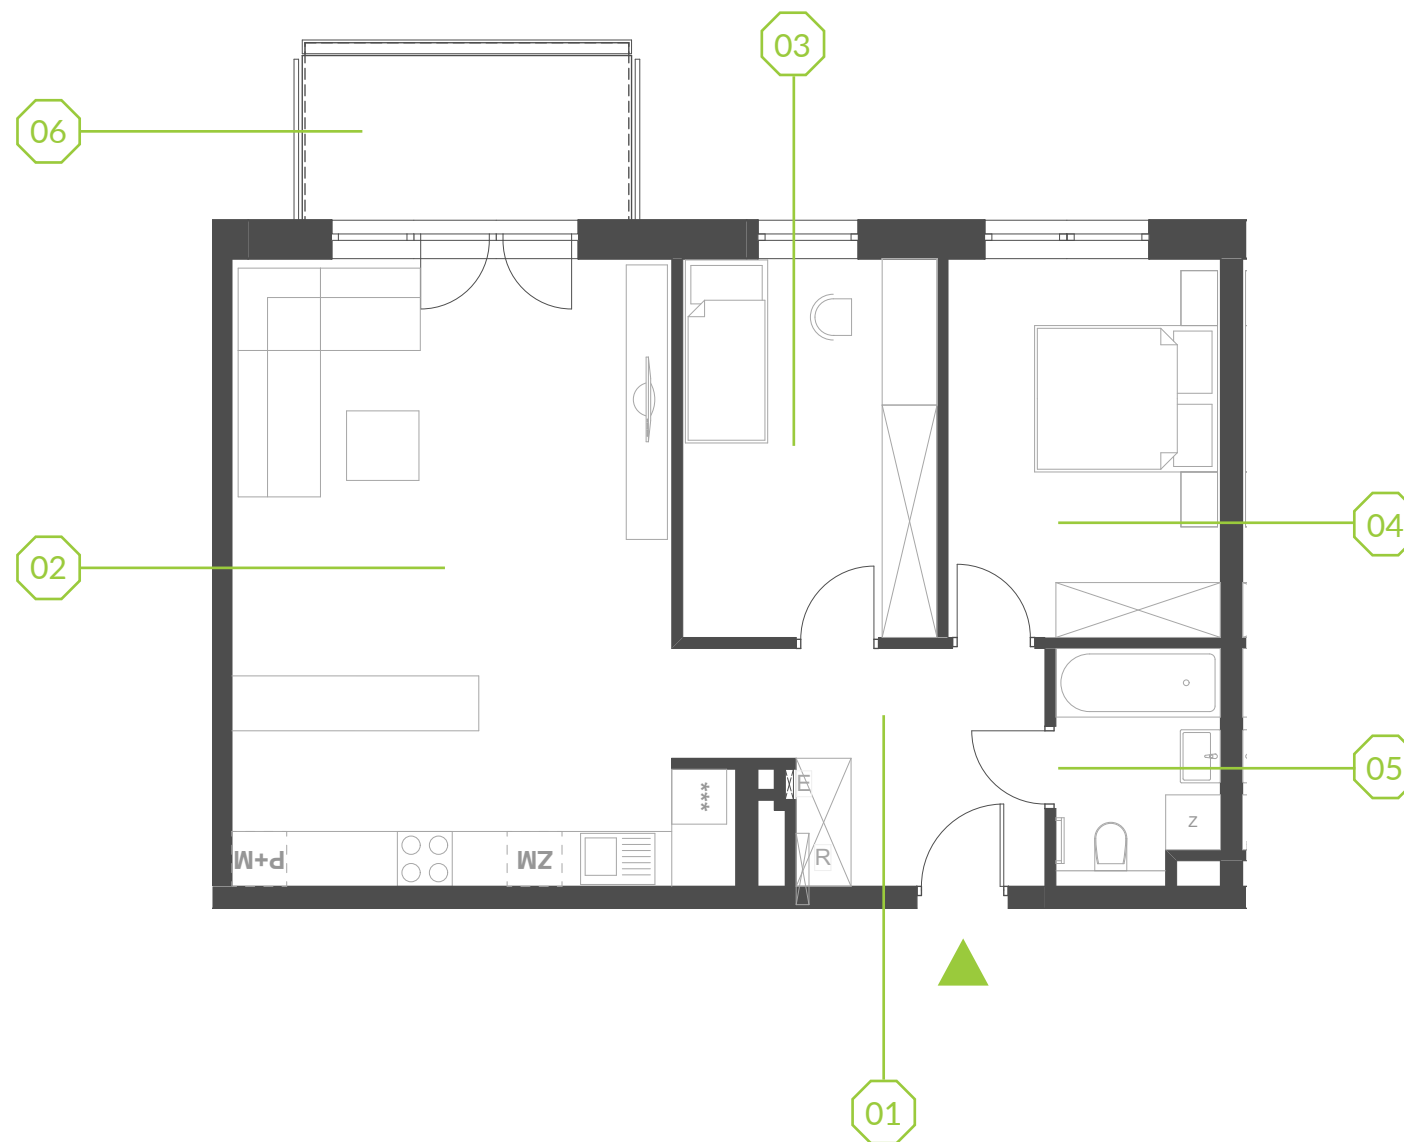

# PARK BAŻANTÓW

RZUT MIESZKANIA | 70.13 m<sup>2</sup>

## PARK BAŻANTÓW

Etap:	2
Piętro:	2
Liczba pokoi:	3
Nr mieszkania:	C.2.5
Pow. mieszkania:	<b>70.13 m<sup>2</sup></b>

01 hol	8.58 m <sup>2</sup>
02 salon + aneks	33.64 m <sup>2</sup>
03 pokój	11.37 m <sup>2</sup>
04 pokój	12.19 m <sup>2</sup>
05 łazienka	4.35 m <sup>2</sup>
06 balkon	6.48 m <sup>2</sup>