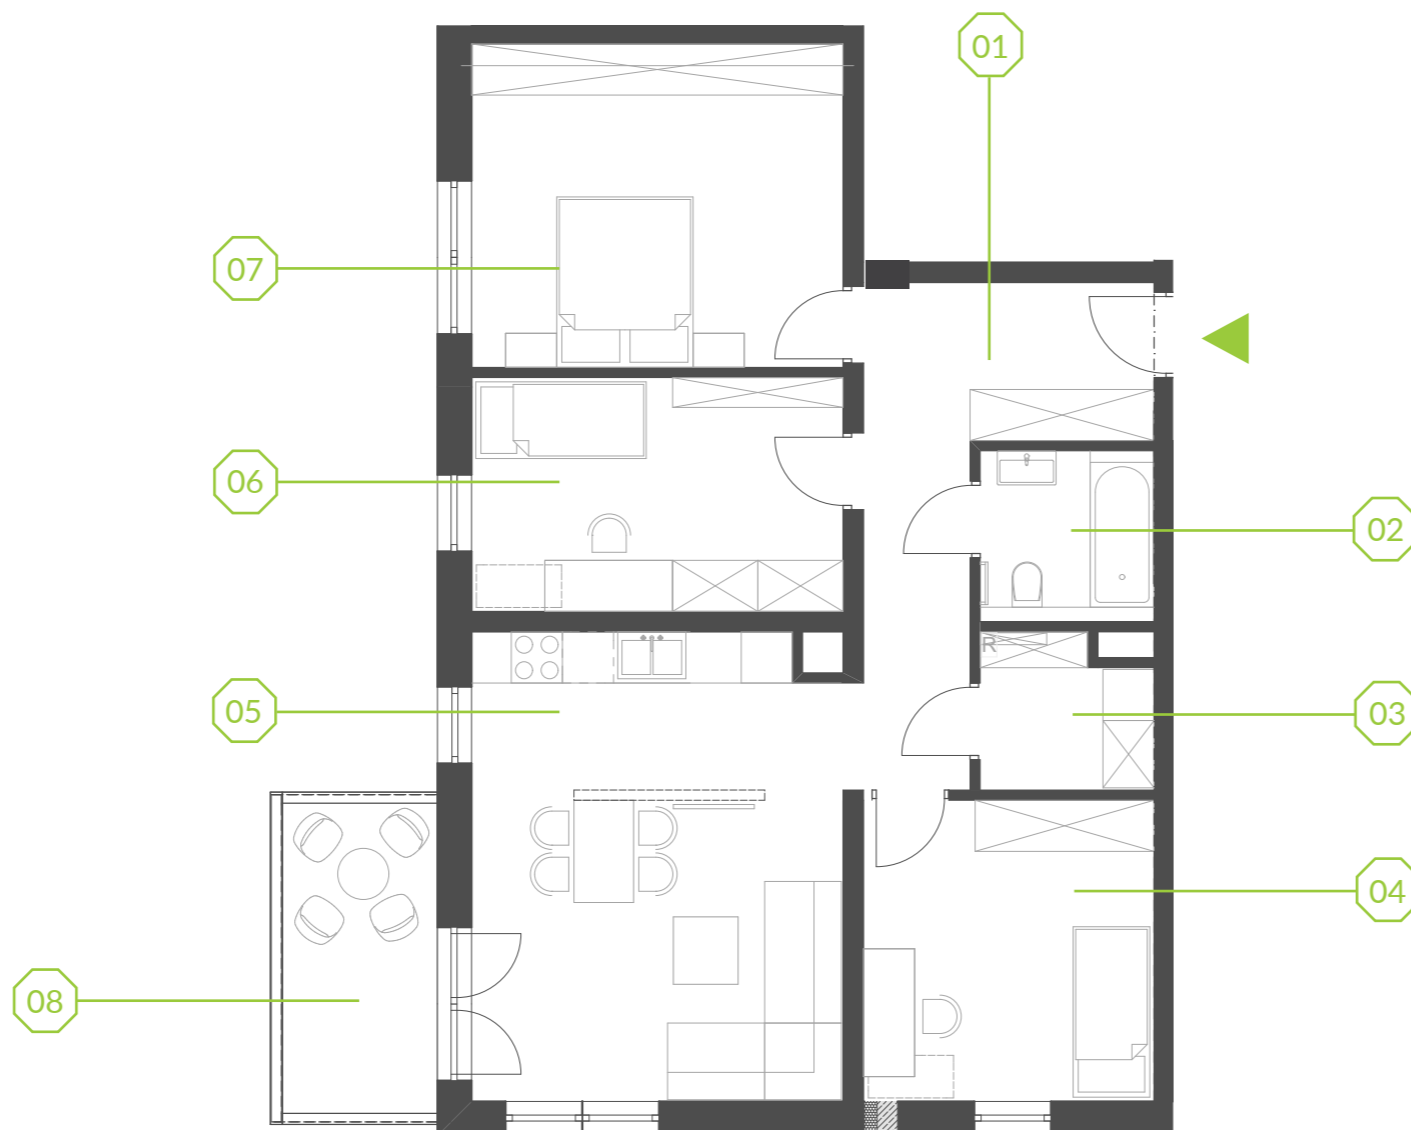

PARK BAŻANTÓW

RZUT MIESZKANIA | 82.48 m²

A.4.2

Etap:	1
Piętro:	3
Liczba pokoi:	4
Nr mieszkania:	A.4.2
Pow. mieszkania:	82.48 m²

01 hol	11.56 m ²
02 łazienka	4.03 m ²
03 pom.gosp.	3.40 m ²
04 pokój	11.88 m ²
05 salon + aneks	23.48 m ²
06 pokój	11.78 m ²
07 pokój	16.35 m ²
08 balkon	6.62 m ²