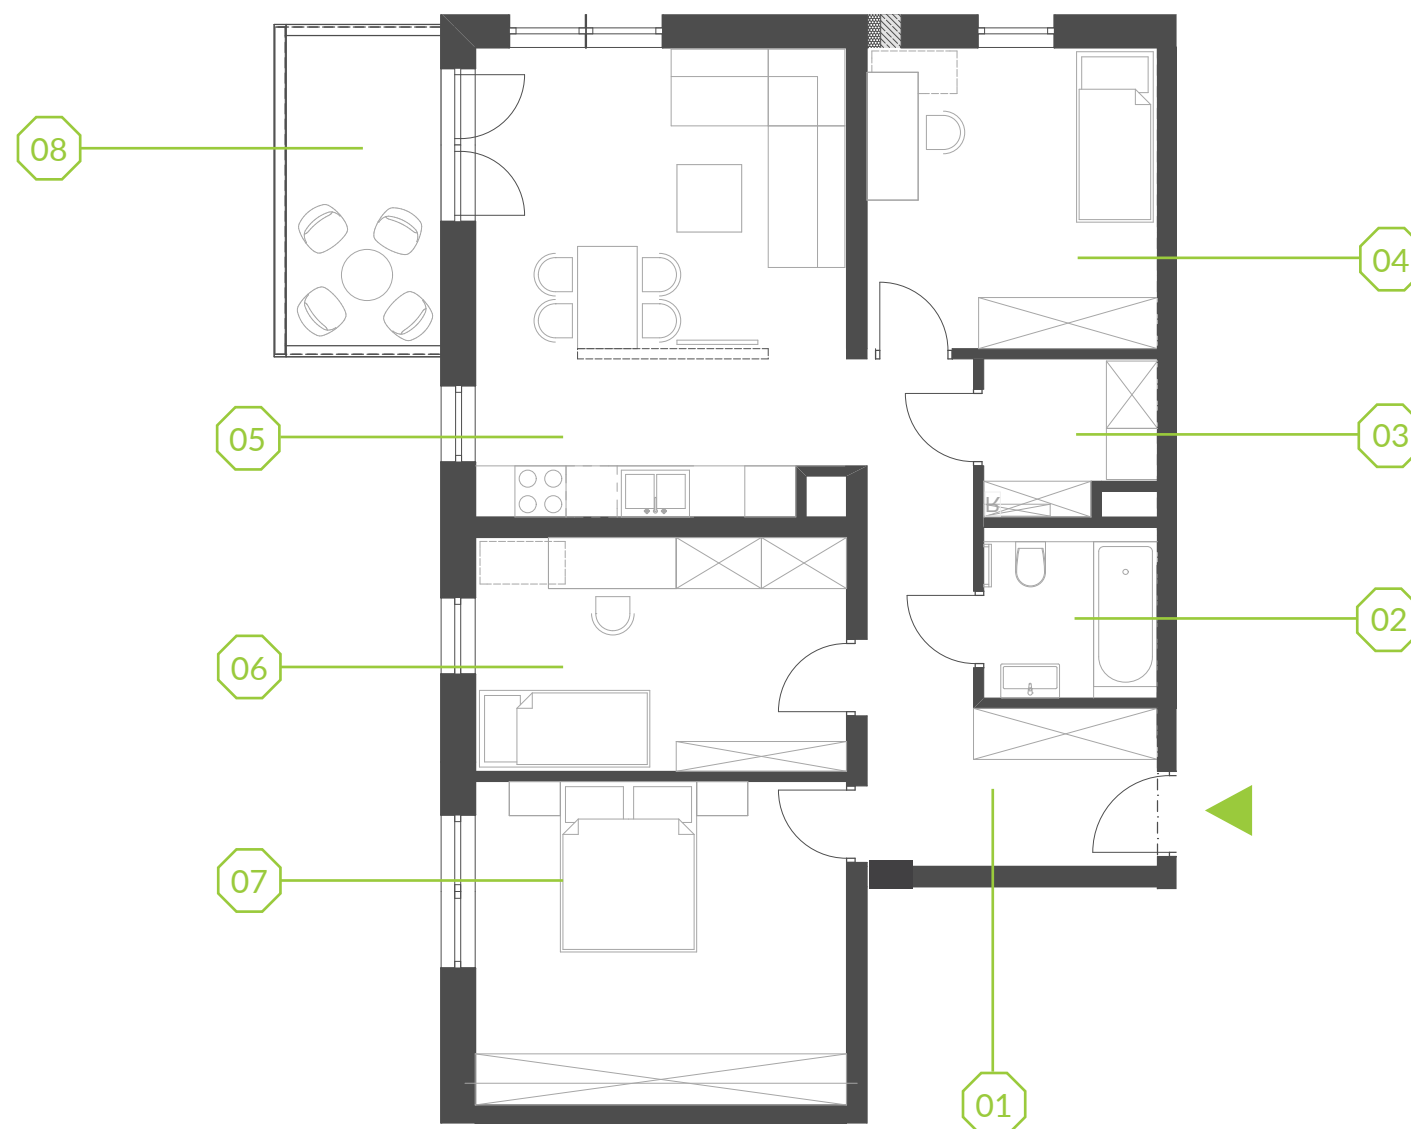

PARK BAŻANTÓW

RZUT MIESZKANIA | 82.48 m²

B.4.2

Etap:	1
Piętro:	3
Liczba pokoi:	4
Nr mieszkania:	B.4.2
Pow. mieszkania:	82.48 m²

01 hol	11.56 m ²
02 łazienka	4.03 m ²
03 pom.gosp.	3.40 m ²
04 pokój	11.88 m ²
05 salon + aneks	23.48 m ²
06 pokój	11.78 m ²
07 pokój	16.35 m ²
08 balkon	6.62 m ²