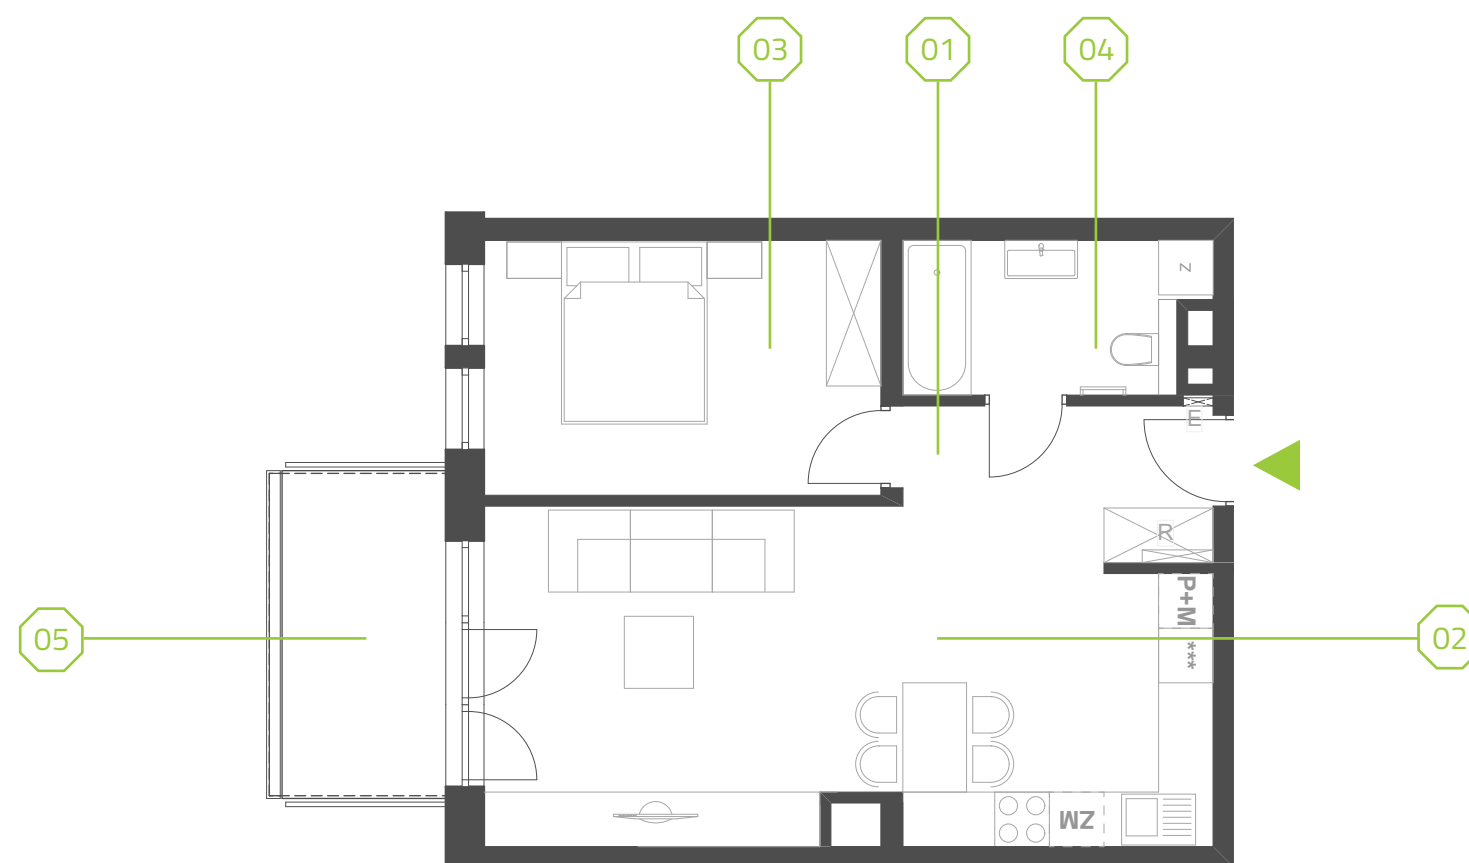

PARK BAŻANTÓW

RZUT MIESZKANIA | 50.05 m²

C.3.3

PARK BAŻANTÓW

Etap:	2
Piętro:	3
Liczba pokoi:	2
Nr mieszkania:	C.3.3
Pow. mieszkania:	50.05 m²

01 hol	4.42 m ²
02 salon + aneks	28.28 m ²
03 pokój	12.07 m ²
04 łazienka	5.28 m ²
05 balkon	6.48 m ²