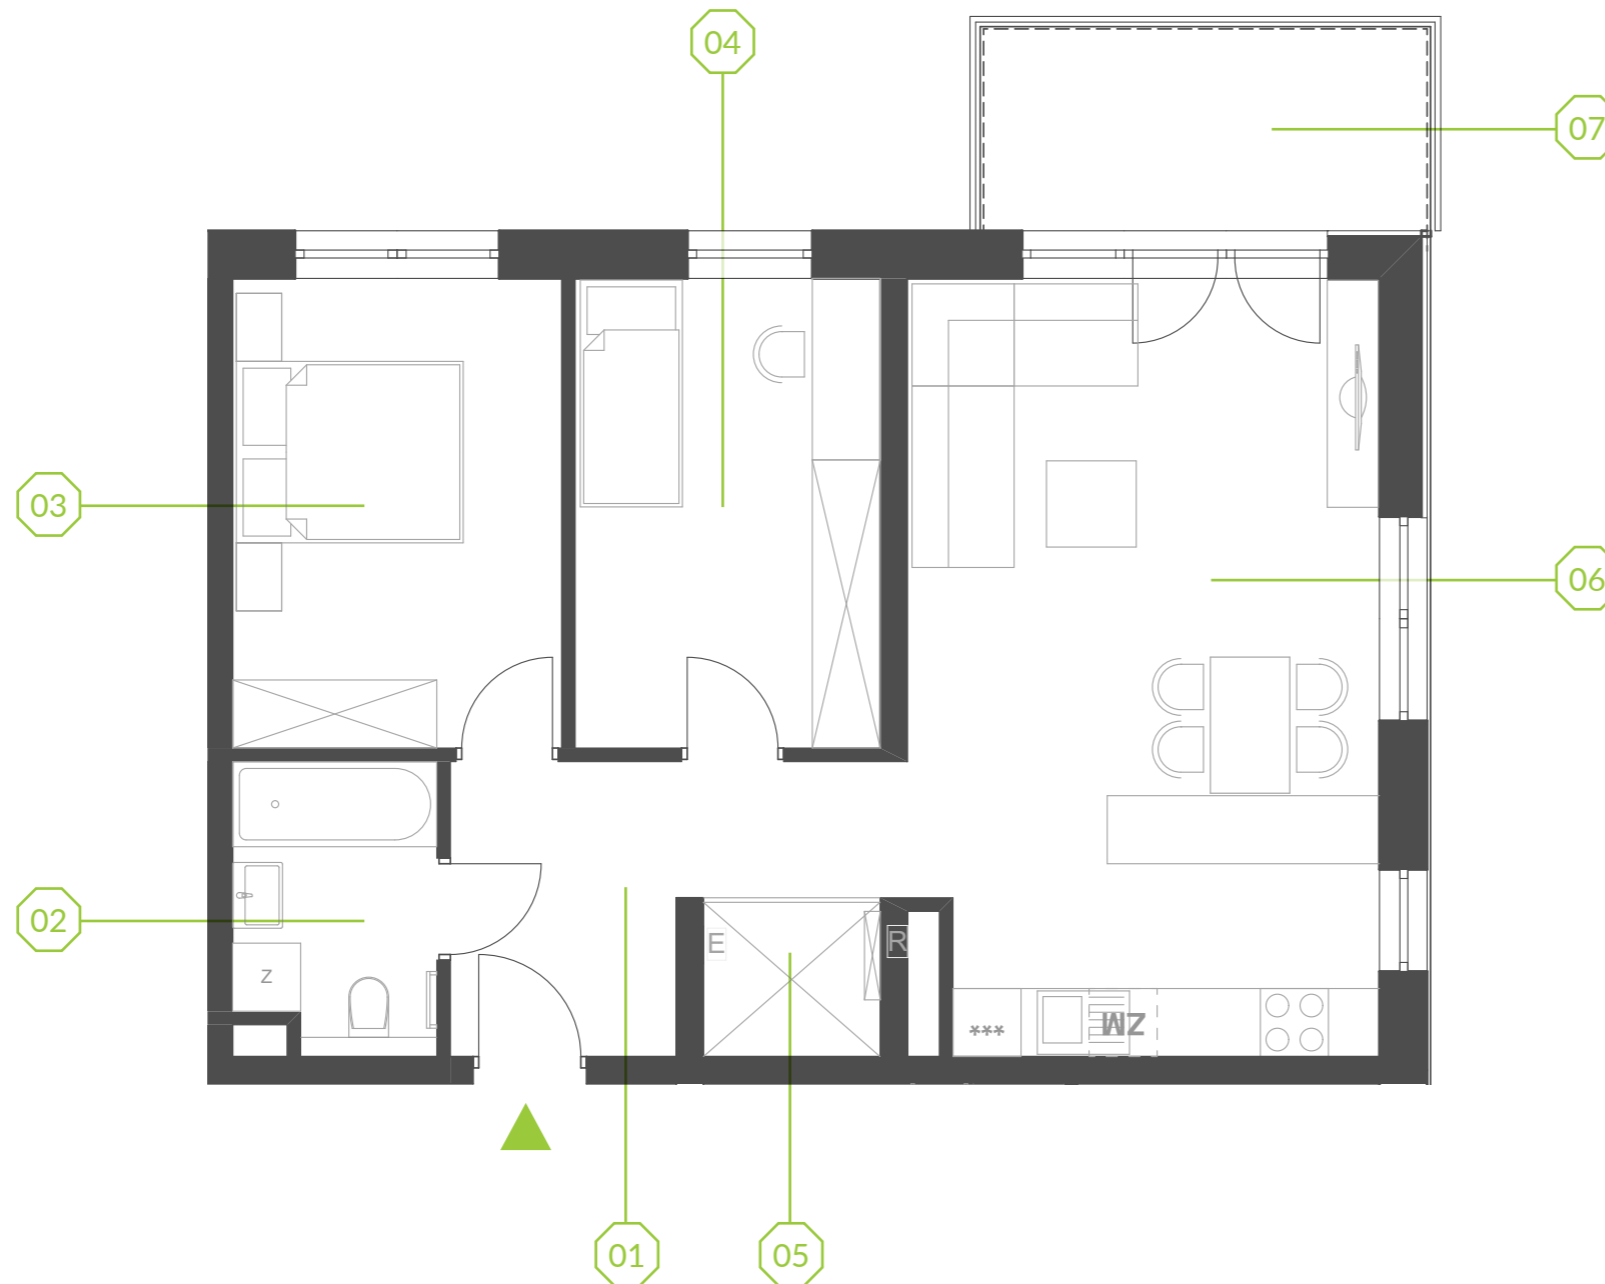

PARK BAŻANTÓW

RZUT MIESZKANIA | 64.61 m²

C.3.6

Etap:	2
Piętro:	3
Liczba pokoi:	3
Nr mieszkania:	C.3.6
Pow. mieszkania:	64.61 m²

01 hol	7.49 m ²
02 łazienka	4.35 m ²
03 pokój	11.87 m ²
04 pokój	10.99 m ²
05 garderoba	2.14 m ²
06 salon + aneks	27.77 m ²
07 balkon	7.14 m ²