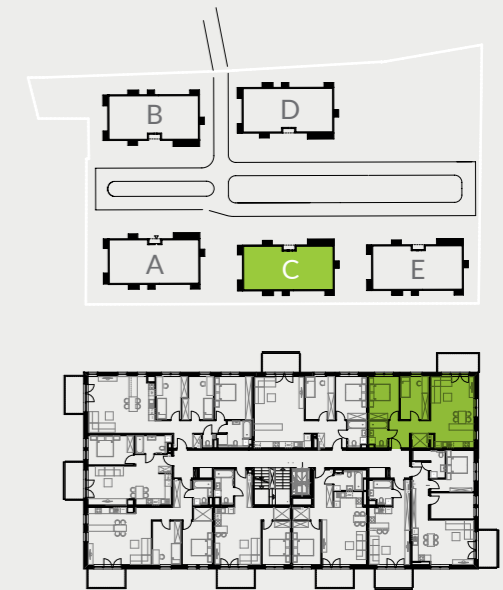

PARK BAŻANTÓW

RZUT MIESZKANIA | 64.61 m²

C.3.6

Etap:	2
Piętro:	3
Liczba pokoi:	3
Nr mieszkania:	C.3.6
Pow. mieszkania:	64.61 m²

01 hol	7.49 m ²
02 łazienka	4.35 m ²
03 pokój	11.87 m ²
04 pokój	10.99 m ²
05 garderoba	2.14 m ²
06 salon + aneks	27.77 m ²
07 balkon	7.14 m ²