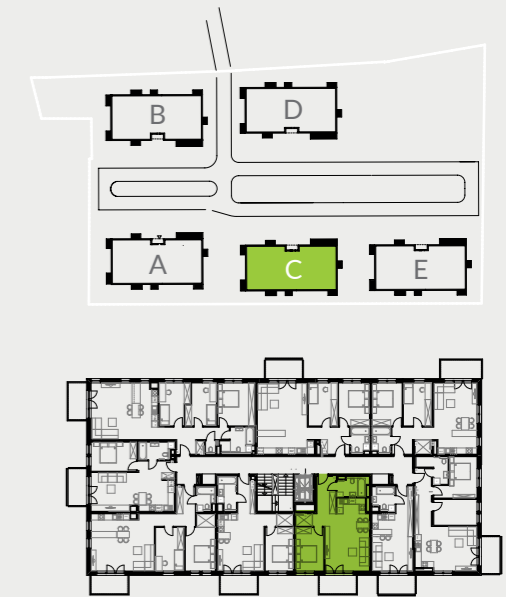

PARK BAŻANTÓW

RZUT MIESZKANIA | 53.64 m²

C.3.9

PARK BAŻANTÓW

Etap:	2
Piętro:	3
Liczba pokoi:	2
Nr mieszkania:	C.3.9
Pow. mieszkania:	53.64 m²

01 hol	7.80 m ²
02 łazienka	5.23 m ²
03 salon + aneks	27.53 m ²
04 pokój	11.18 m ²
05 garderoba	1.90 m ²
06 balkon	6.48 m ²