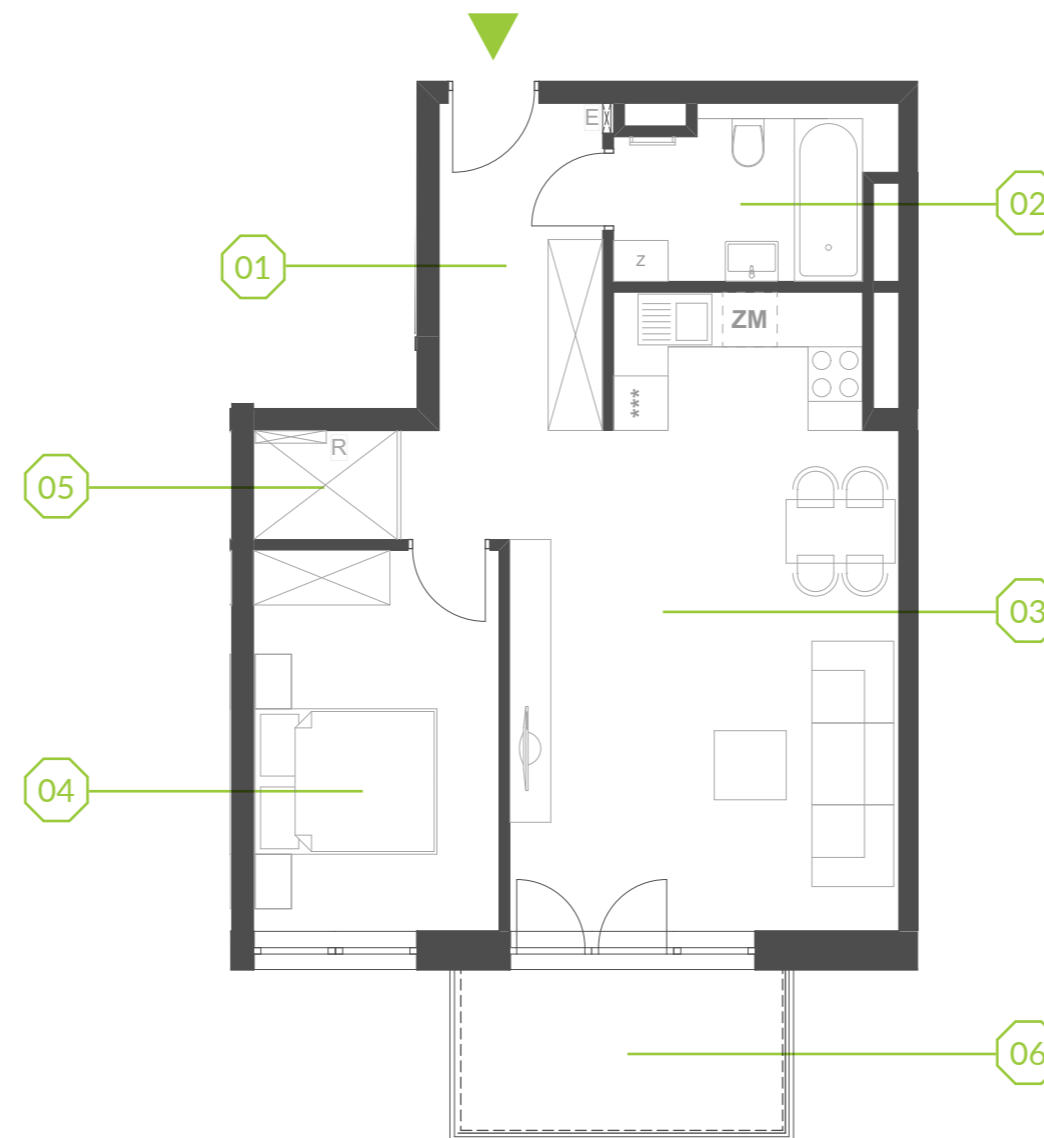

PARK BAŻANTÓW

RZUT MIESZKANIA | 53.64 m²

C.3.9

PARK BAŻANTÓW

Etap:	2
Piętro:	3
Liczba pokoi:	2
Nr mieszkania:	C.3.9
Pow. mieszkania:	53.64 m²

01 hol	7.80 m ²
02 łazienka	5.23 m ²
03 salon + aneks	27.53 m ²
04 pokój	11.18 m ²
05 garderoba	1.90 m ²
06 balkon	6.48 m ²