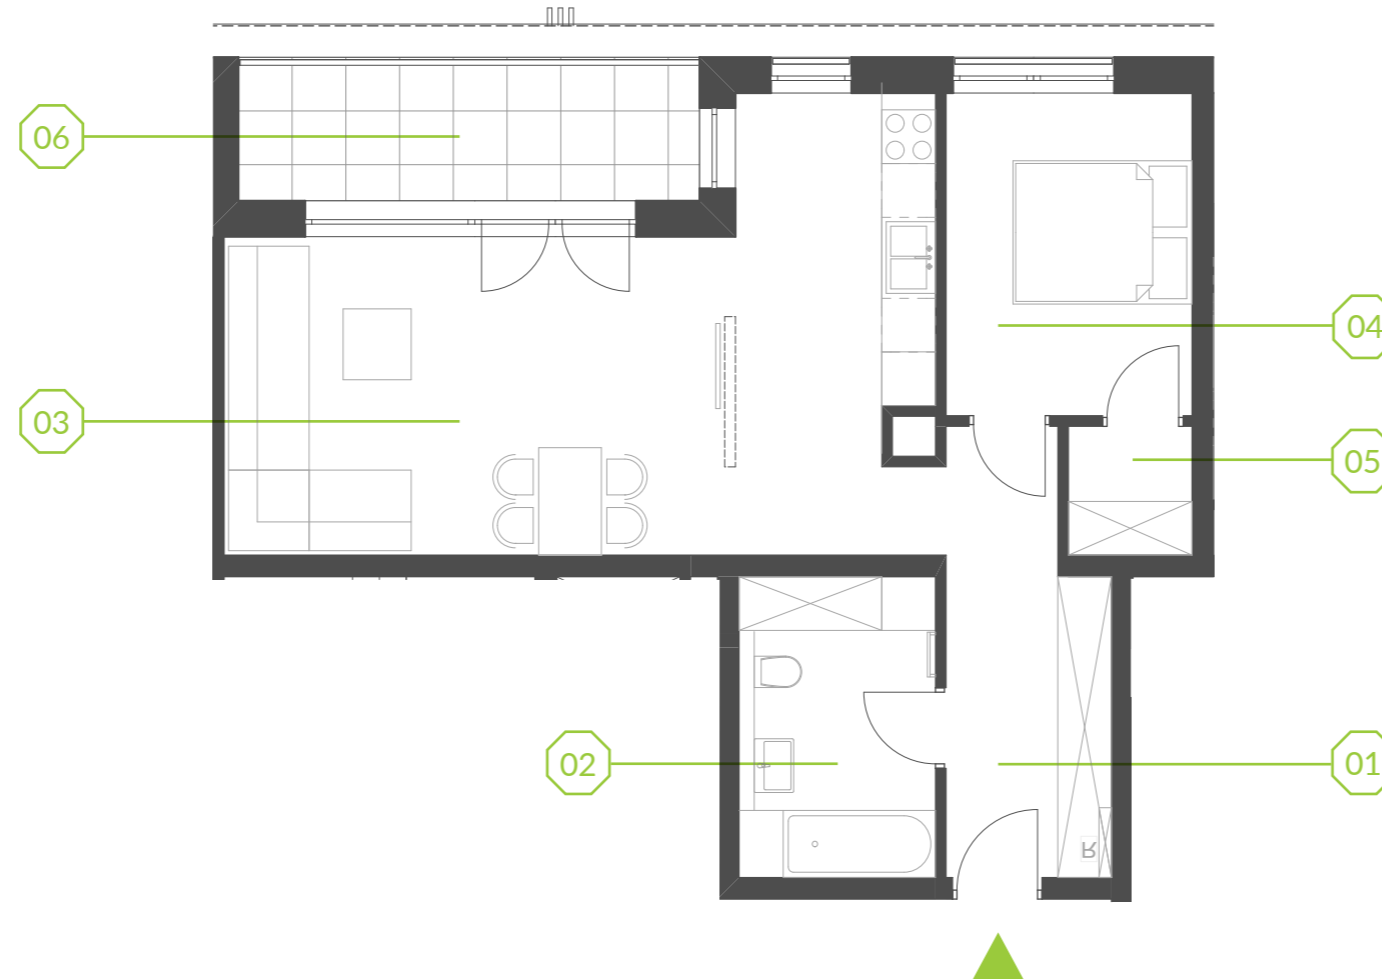

PARK BAŻANTÓW

RZUT MIESZKANIA | 58.44 m²

B.5.5

| | |
|------------------|----------------------------|
| Etap: | 1 |
| Piętro: | 4 |
| Liczba pokoi: | 2 |
| Nr mieszkania: | B.5.5 |
| Pow. mieszkania: | 58.44 m² |

| | |
|------------------|----------------------|
| 01 hol | 8.16 m ² |
| 02 sypialnia | 7.24 m ² |
| 03 salon + aneks | 31.31 m ² |
| 04 sypialnia | 9.75 m ² |
| 05 garderoba | 1.98 m ² |
| 06 balkon | 8.29 m ² |