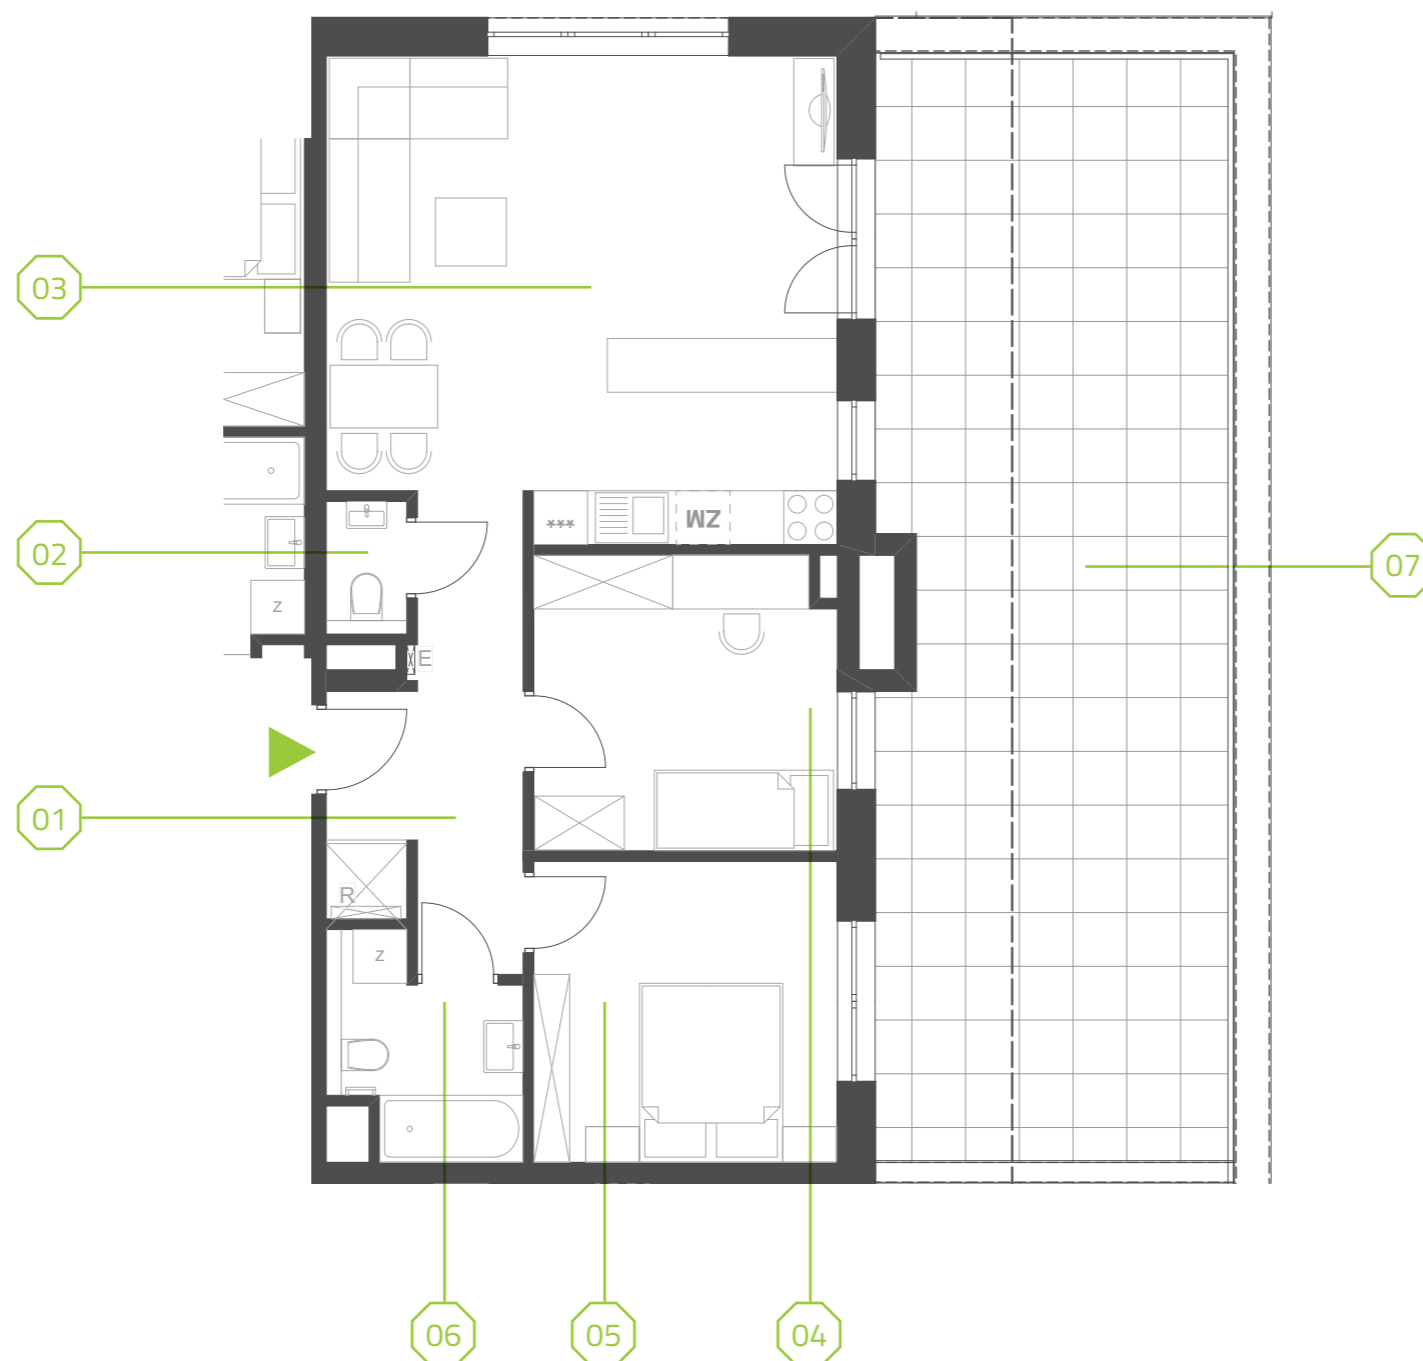

PARK BAŻANTÓW

RZUT MIESZKANIA | 66.01 m²

C.4.4

PARK BAŻANTÓW

Etap:	2
Piętro:	4
Liczba pokoi:	3
Nr mieszkania:	C.4.4
Pow. mieszkania:	66.01 m²

01 hol	8.69 m ²
02 wc	1.28 m ²
03 salon + aneks	29.56 m ²
04 pokój	10.86 m ²
05 pokój	11.25 m ²
06 łazienka	4.37 m ²
07 taras	49.23 m ²