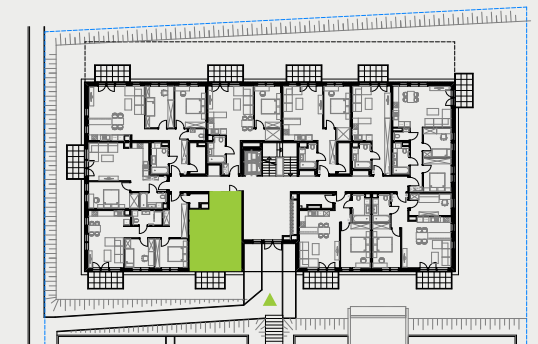

# PARK BAŻANTÓW

RZUT MIESZKANIA | 33.90 m<sup>2</sup>

### PARK BAŻANTÓW

Etap:	2
Piętro:	0
Liczba pokoi:	1
Nr mieszkania:	D.1
Pow. mieszkania:	<b>33.90 m<sup>2</sup></b>

01 hol	6.00 m <sup>2</sup>
02 łazienka	3.67 m <sup>2</sup>
03 salon + aneks	24.23 m <sup>2</sup>
04 taras	5.40 m <sup>2</sup>
05 ogród	około 8.00 m <sup>2</sup>
06 komórka 1*	1.55 m <sup>2</sup>