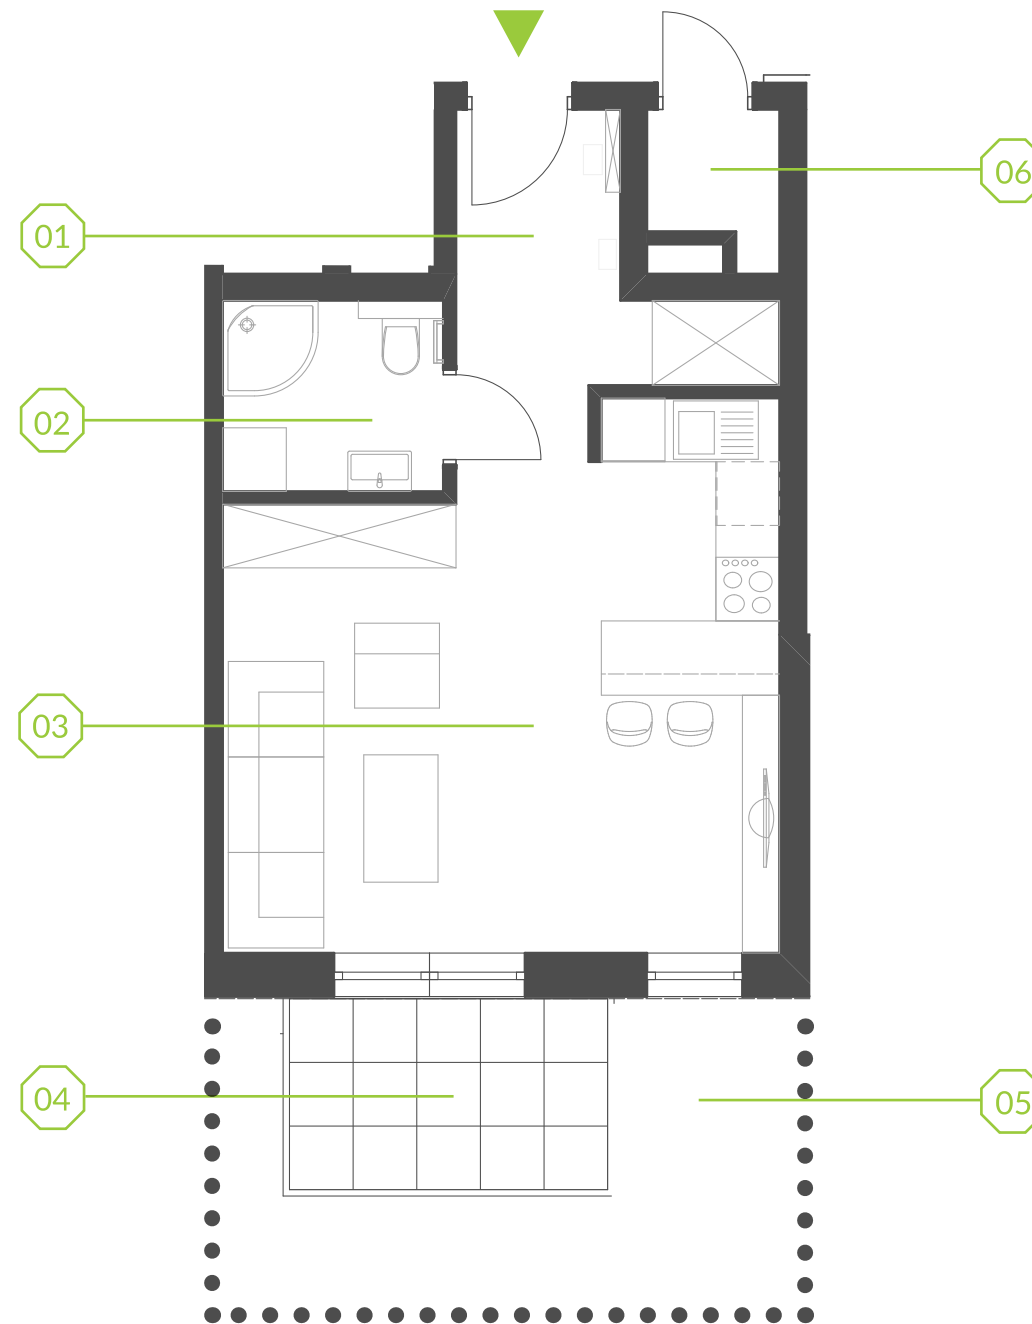

# PARK BAŻANTÓW

RZUT MIESZKANIA | 33.90 m<sup>2</sup>

## D.1

### PARK BAŻANTÓW

Etap:	2
Piętro:	0
Liczba pokoi:	1
Nr mieszkania:	D.1
Pow. mieszkania:	<b>33.90 m<sup>2</sup></b>

01 hol	6.00 m <sup>2</sup>
02 łazienka	3.67 m <sup>2</sup>
03 salon + aneks	24.23 m <sup>2</sup>
04 taras	5.40 m <sup>2</sup>
05 ogród	około 8.00 m <sup>2</sup>
06 komórka 1*	1.55 m <sup>2</sup>