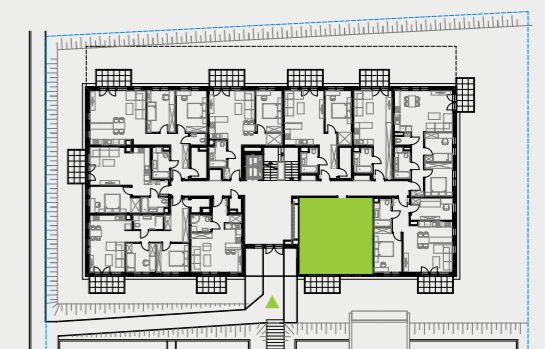

# PARK BAŻANTÓW

RZUT MIESZKANIA | 53.87 m<sup>2</sup>

## D.10

Etap:	2
Piętro:	0
Liczba pokoi:	2
Nr mieszkania:	D.10
Pow. mieszkania:	<b>53.87 m<sup>2</sup></b>

01 hol	4.18 m <sup>2</sup>
02 łazienka	5.23 m <sup>2</sup>
03 pokój	14.57 m <sup>2</sup>
04 salon + aneks	25.32 m <sup>2</sup>
05 taras	6.48 m <sup>2</sup>
06 ogród	około 25.00 m <sup>2</sup>
07 garderoba	4.57 m <sup>2</sup>