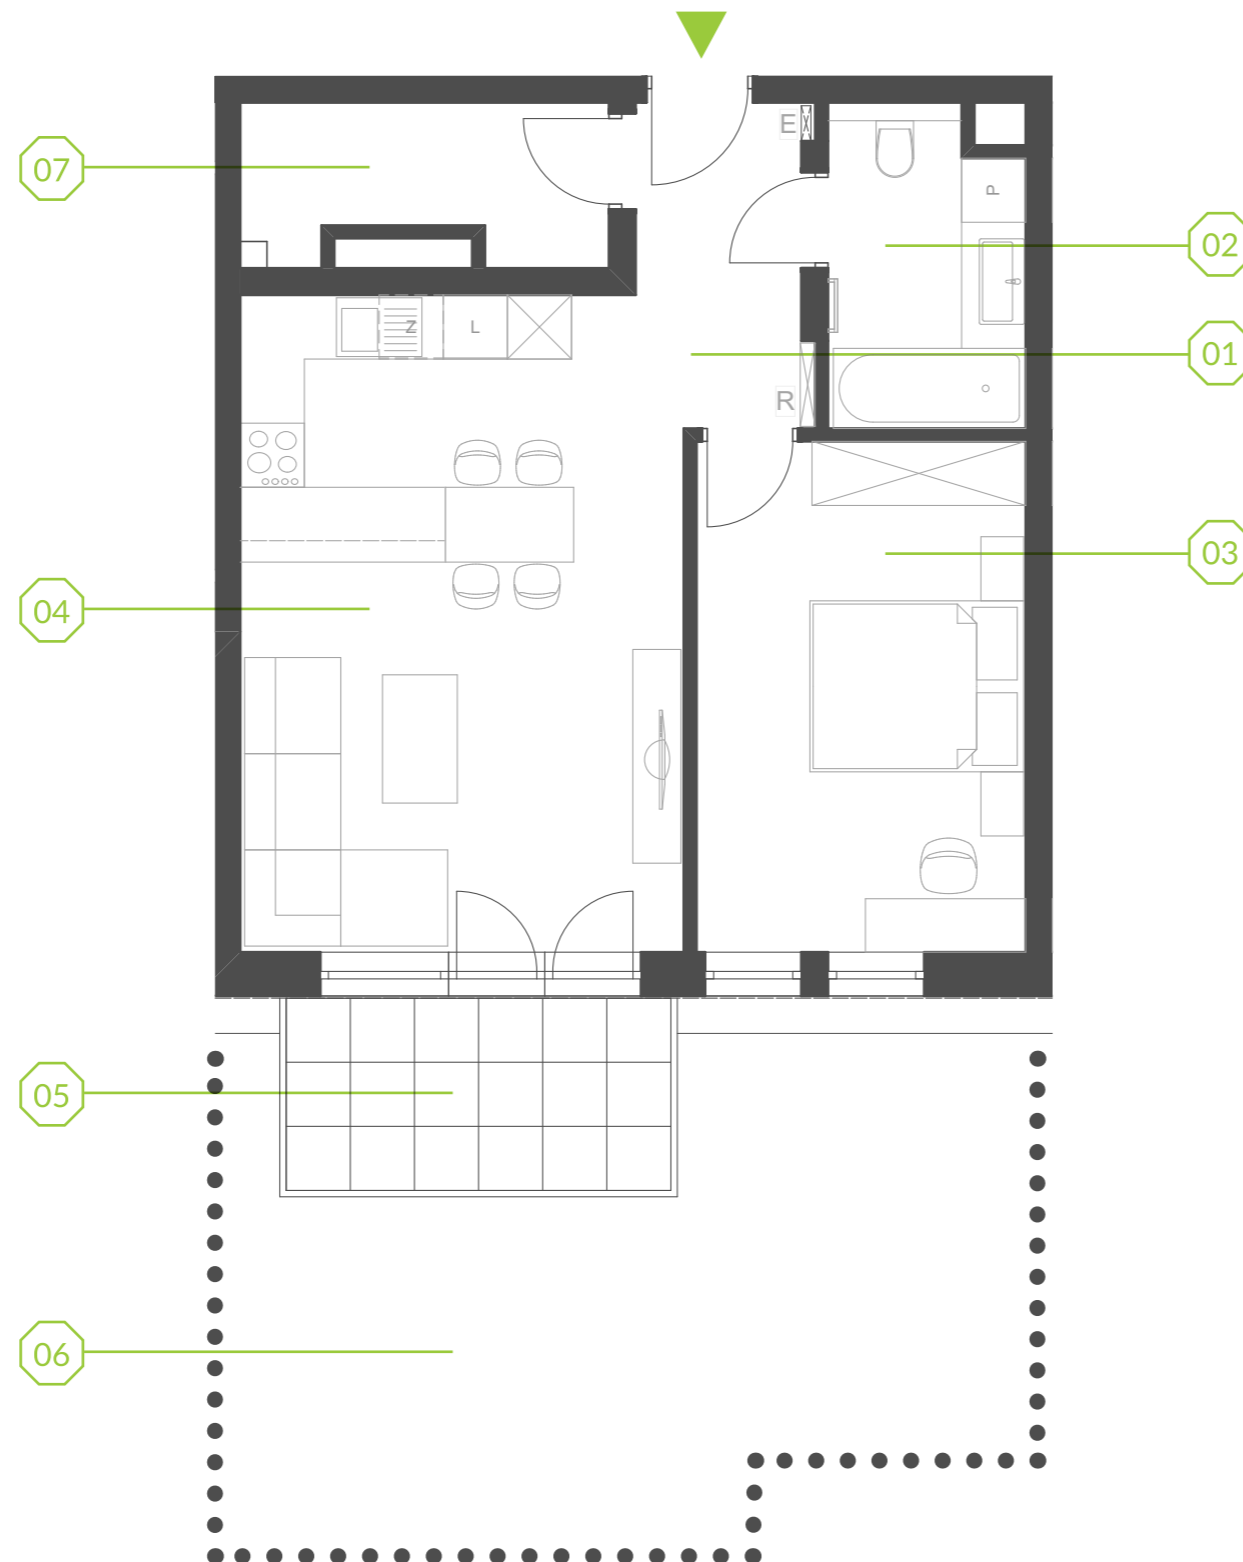

# PARK BAŻANTÓW

RZUT MIESZKANIA | 53.87 m<sup>2</sup>

## D.10

Etap:	2
Piętro:	0
Liczba pokoi:	2
Nr mieszkania:	D.10
Pow. mieszkania:	<b>53.87 m<sup>2</sup></b>

01 hol	4.18 m <sup>2</sup>
02 łazienka	5.23 m <sup>2</sup>
03 pokój	14.57 m <sup>2</sup>
04 salon + aneks	25.32 m <sup>2</sup>
05 taras	6.48 m <sup>2</sup>
06 ogród	około 25.00 m <sup>2</sup>
07 garderoba	4.57 m <sup>2</sup>