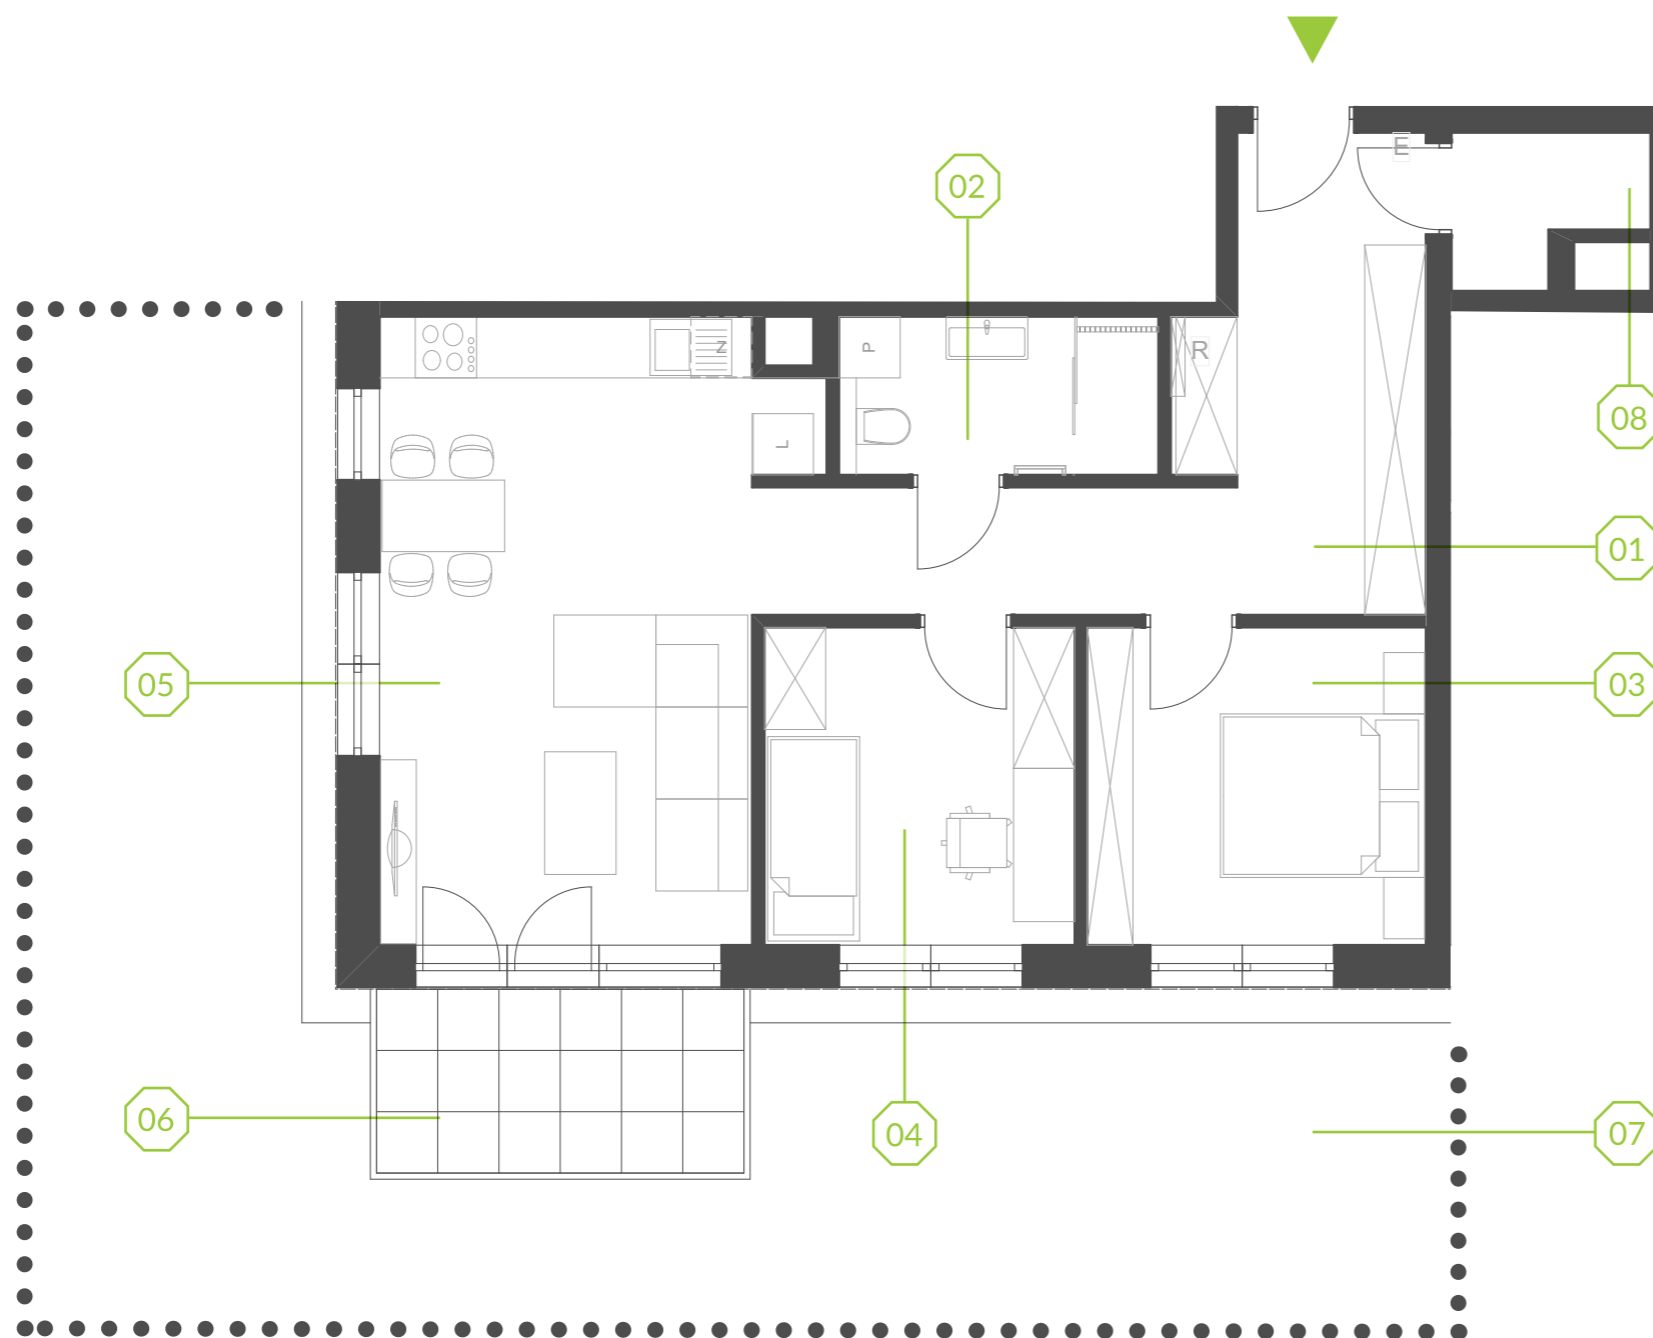

PARK BAŻANTÓW

RZUT MIESZKANIA | 65.01 m²

D.2

PARK BAŻANTÓW

Etap:	2
Piętro:	0
Liczba pokoi:	3
Nr mieszkania:	D.2
Pow. mieszkania:	65.01 m²

01 hol	15.44 m ²
02 łazienka	4.76 m ²
03 pokój	10.20 m ²
04 pokój	9.33 m ²
05 salon + aneks	22.93 m ²
06 taras	6.48 m ²
07 ogród	około 45.00 m ²
08 garderoba	2.35 m ²