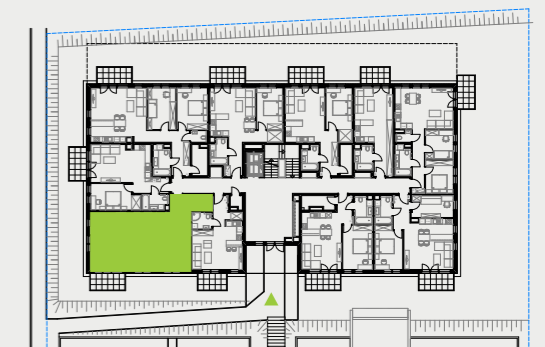

PARK BAŻANTÓW

RZUT MIESZKANIA | 65.01 m²

D.2

PARK BAŻANTÓW

Etap:	2
Piętro:	0
Liczba pokoi:	3
Nr mieszkania:	D.2
Pow. mieszkania:	65.01 m²

01 hol	15.44 m ²
02 łazienka	4.76 m ²
03 pokój	10.20 m ²
04 pokój	9.33 m ²
05 salon + aneks	22.93 m ²
06 taras	6.48 m ²
07 ogród	około 45.00 m ²
08 garderoba	2.35 m ²