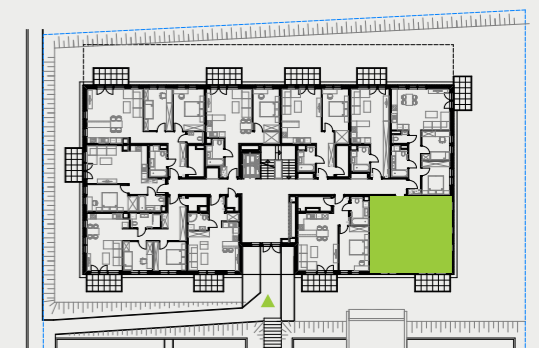

PARK BAŻANTÓW

RZUT MIESZKANIA | 60.94 m²

D.9

PARK BAŻANTÓW

Etap:	2
Piętro:	0
Liczba pokoi:	3
Nr mieszkania:	D.9
Pow. mieszkania:	60.94 m²

01 hol	5.77 m ²
02 pokój	9.92 m ²
03 salon + aneks	27.12 m ²
04 pokój	13.05 m ²
05 łazienka	5.08 m ²
06 taras	6.48 m ²
07 ogród	około 94.00 m ²