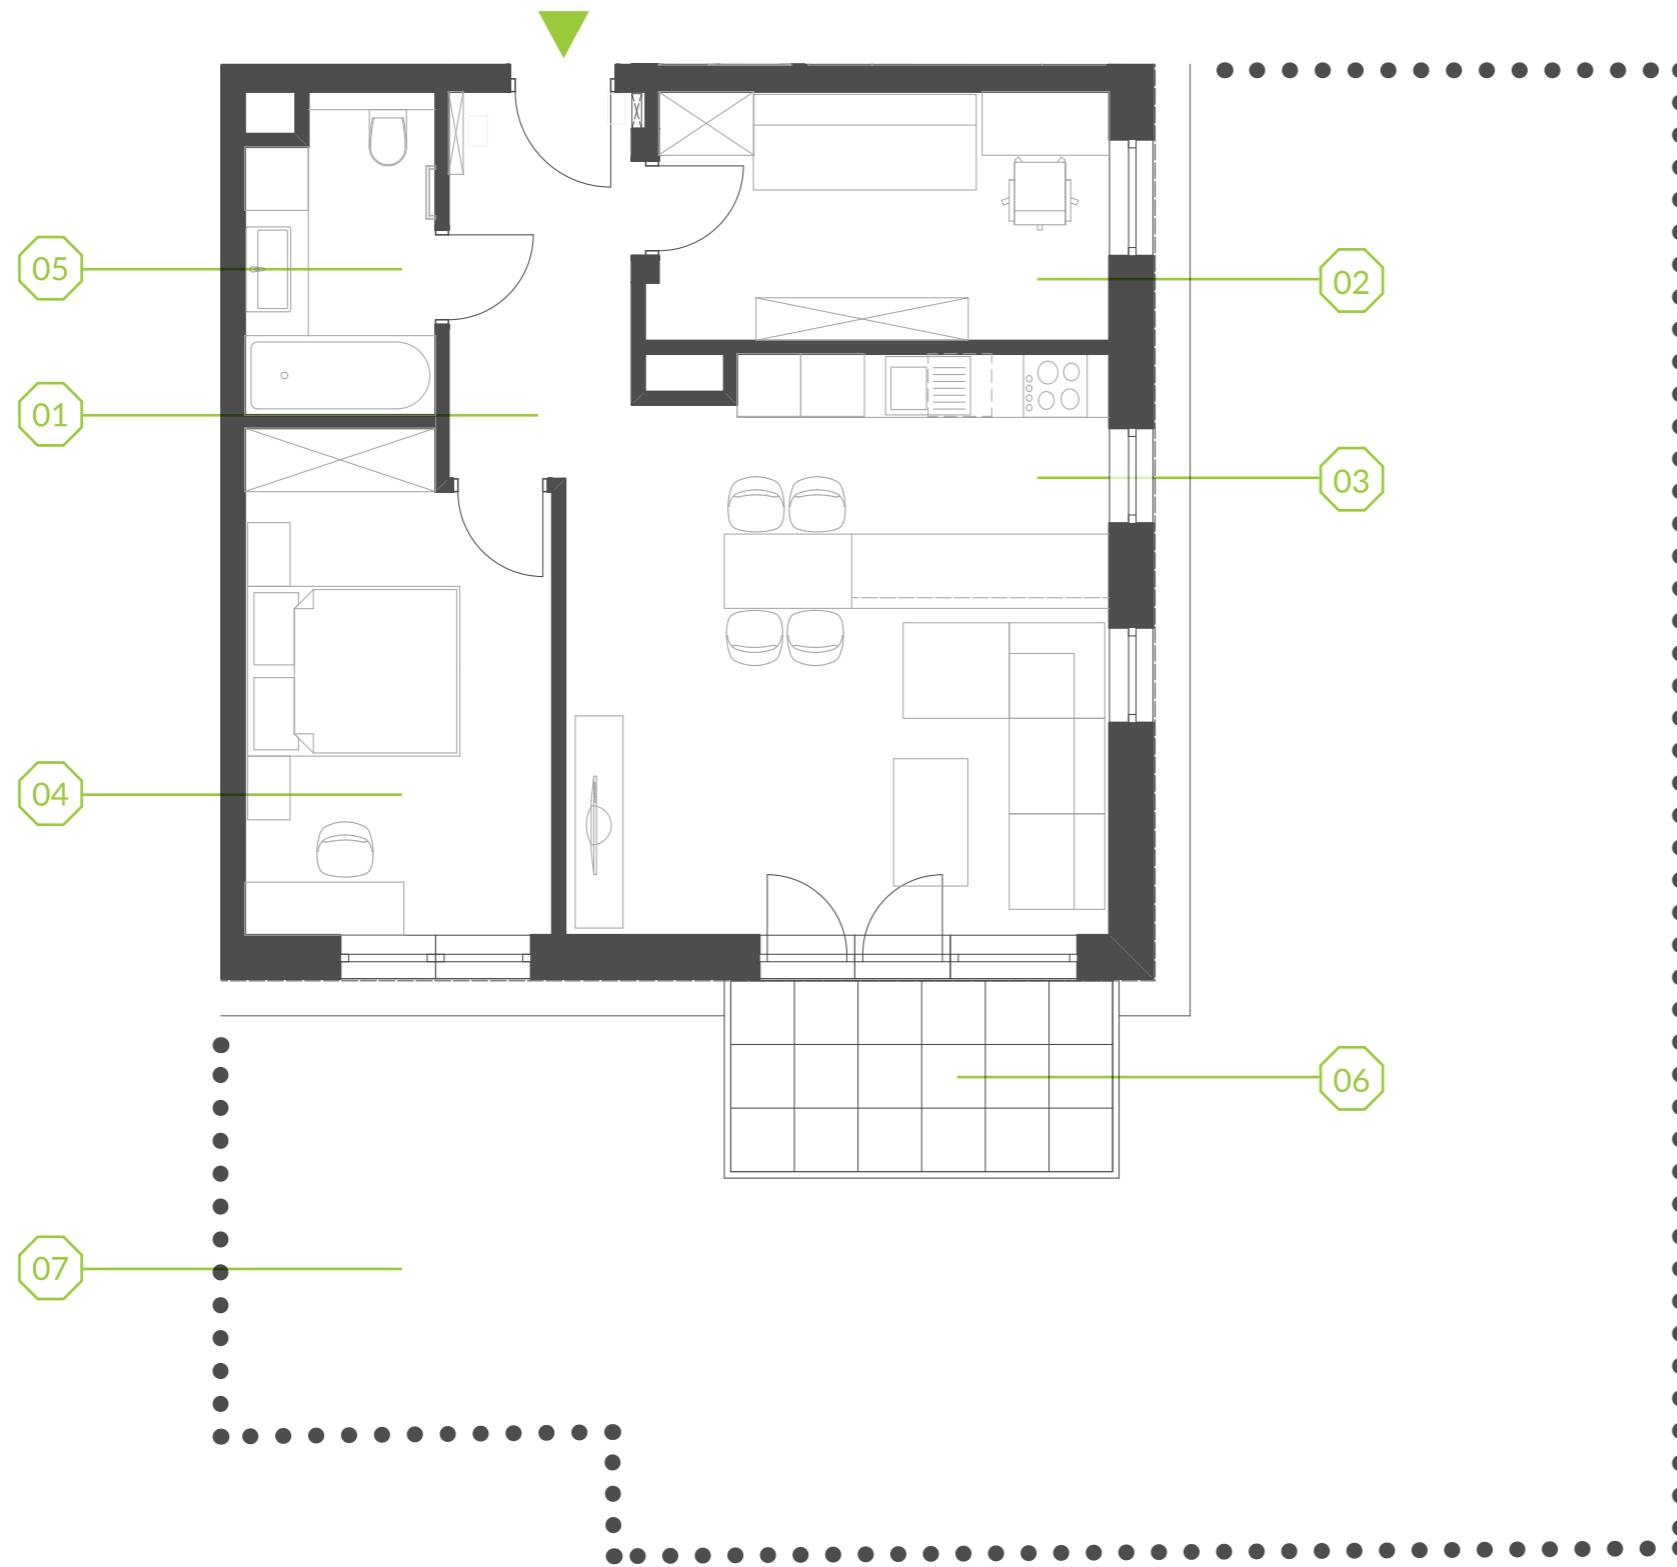

PARK BAŻANTÓW

RZUT MIESZKANIA | 60.94 m²

D.9

PARK BAŻANTÓW

Etap:	2
Piętro:	0
Liczba pokoi:	3
Nr mieszkania:	D.9
Pow. mieszkania:	60.94 m²

01 hol	5.77 m ²
02 pokój	9.92 m ²
03 salon + aneks	27.12 m ²
04 pokój	13.05 m ²
05 łazienka	5.08 m ²
06 taras	6.48 m ²
07 ogród	około 94.00 m ²