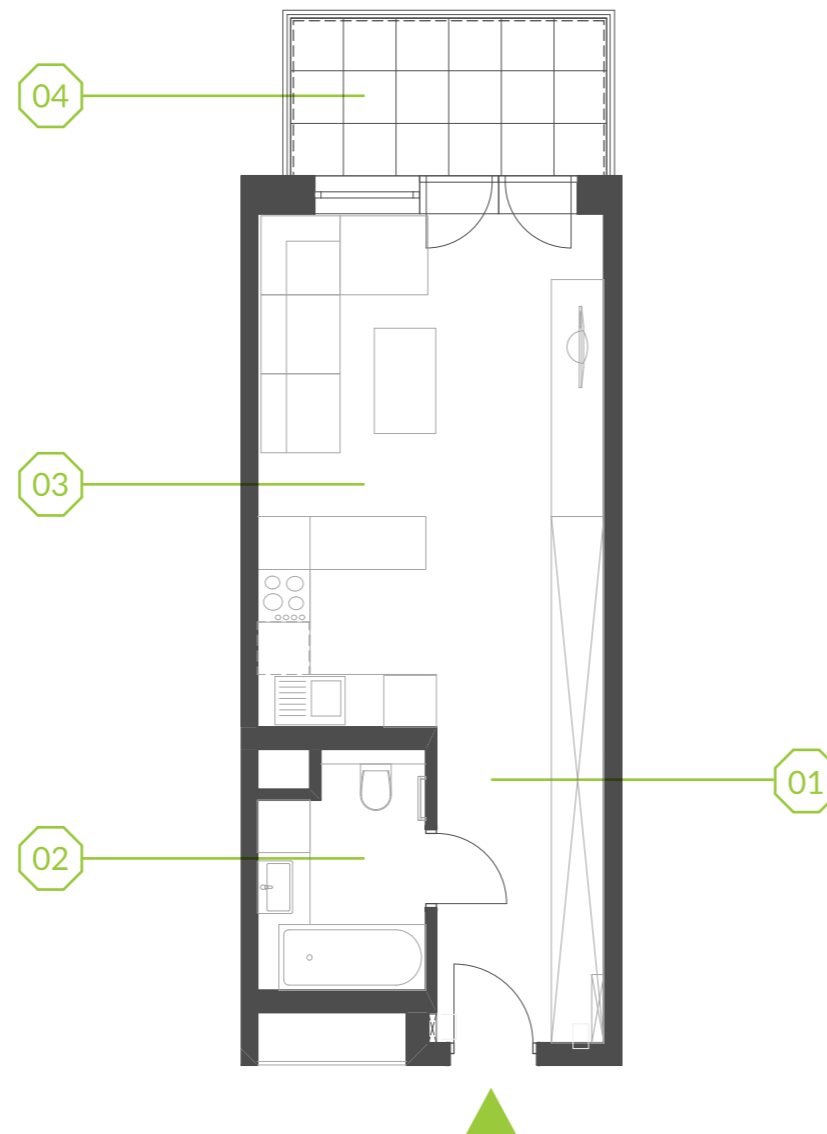

PARK BAŻANTÓW

RZUT MIESZKANIA | 34.45 m²

D.12

PARK BAŻANTÓW

Etap:	2
Piętro:	1
Liczba pokoi:	1
Nr mieszkania:	D.12
Pow. mieszkania:	34.45 m²

01 hol	6.77 m ²
02 łazienka	4.77 m ²
03 salon + aneks	22.91 m ²
04 balkon	6.48 m ²