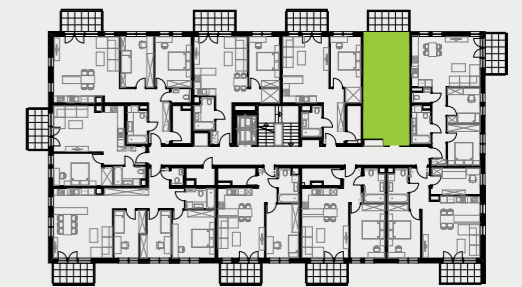

PARK BAŻANTÓW

RZUT MIESZKANIA | 34.45 m²

D.12

PARK BAŻANTÓW

Etap:	2
Piętro:	1
Liczba pokoi:	1
Nr mieszkania:	D.12
Pow. mieszkania:	34.45 m²

01 hol	6.77 m ²
02 łazienka	4.77 m ²
03 salon + aneks	22.91 m ²
04 balkon	6.48 m ²