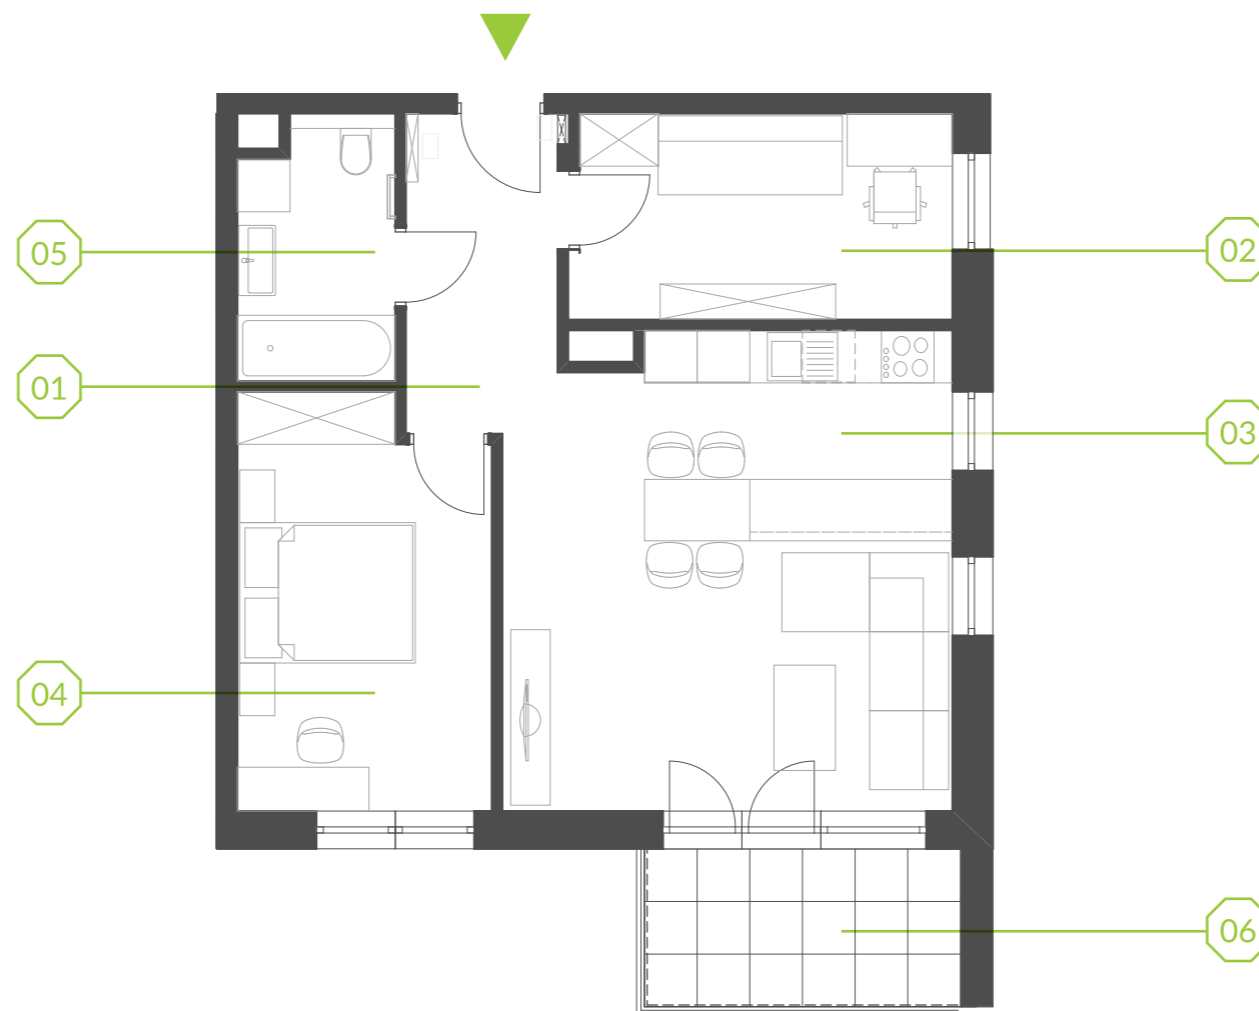

PARK BAŻANTÓW

RZUT MIESZKANIA | 60.94 m²

D.14

PARK BAŻANTÓW

Etap:	2
Piętro:	1
Liczba pokoi:	3
Nr mieszkania:	D.14
Pow. mieszkania:	60.94 m²

01 hol	5.77 m ²
02 pokój	9.92 m ²
03 salon + aneks	27.12 m ²
04 pokój	13.05 m ²
05 łazienka	5.08 m ²
06 balkon	6.48 m ²