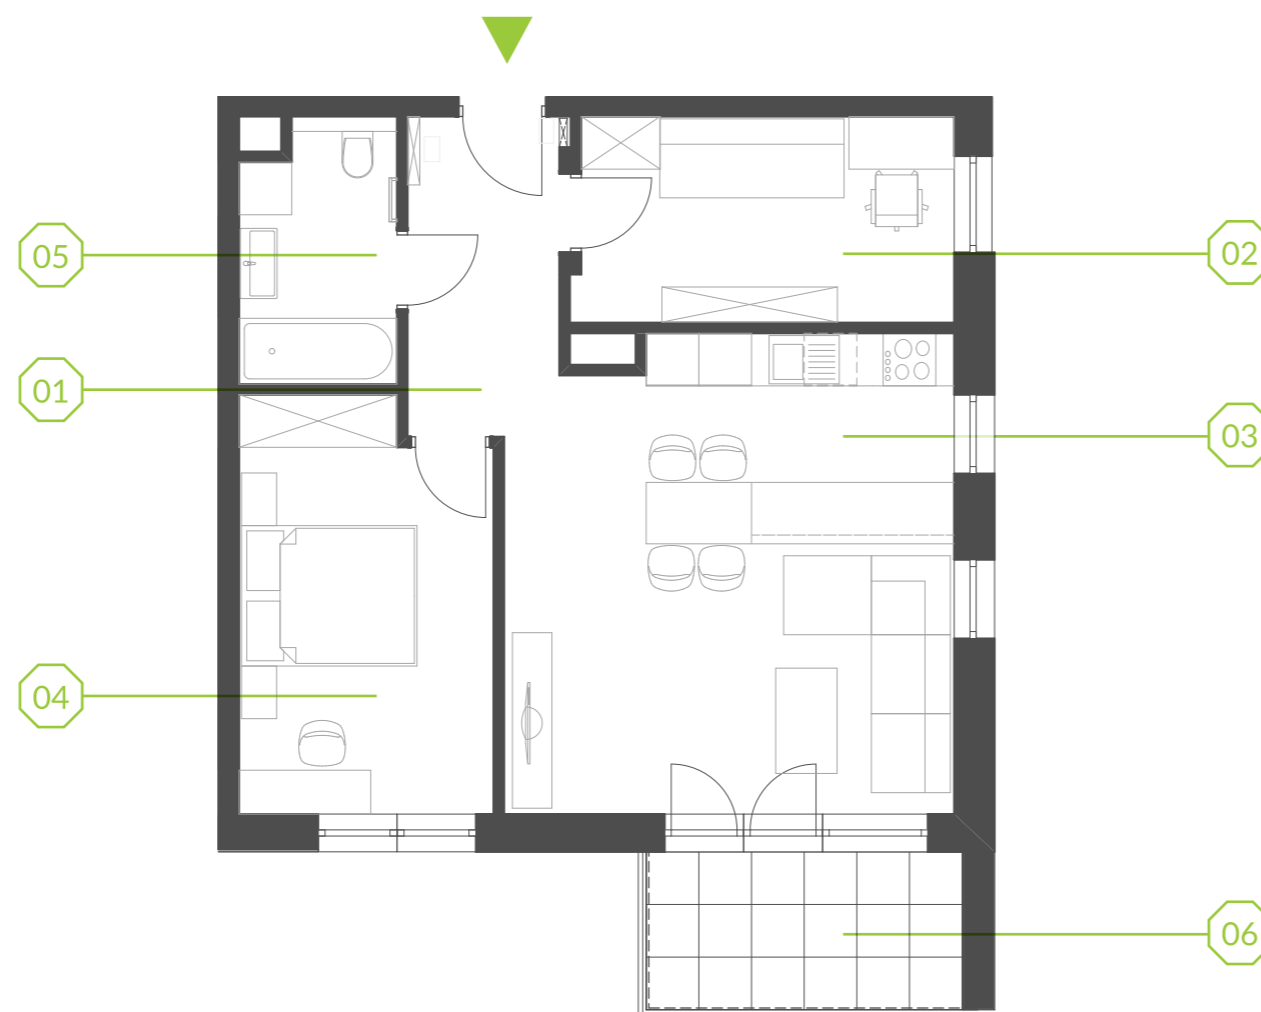

# PARK BAŻANTÓW

RZUT MIESZKANIA | 60.94 m<sup>2</sup>

## D.24

## PARK BAŻANTÓW

|                  |                            |
|------------------|----------------------------|
| Etap:            | 2                          |
| Piętro:          | 2                          |
| Liczba pokoi:    | 3                          |
| Nr mieszkania:   | D.24                       |
| Pow. mieszkania: | <b>60.94 m<sup>2</sup></b> |

|                  |                      |
|------------------|----------------------|
| 01 hol           | 5.77 m <sup>2</sup>  |
| 02 pokój         | 9.92 m <sup>2</sup>  |
| 03 salon + aneks | 27.12 m <sup>2</sup> |
| 04 pokój         | 13.05 m <sup>2</sup> |
| 05 łazienka      | 5.08 m <sup>2</sup>  |
| 06 balkon        | 6.48 m <sup>2</sup>  |