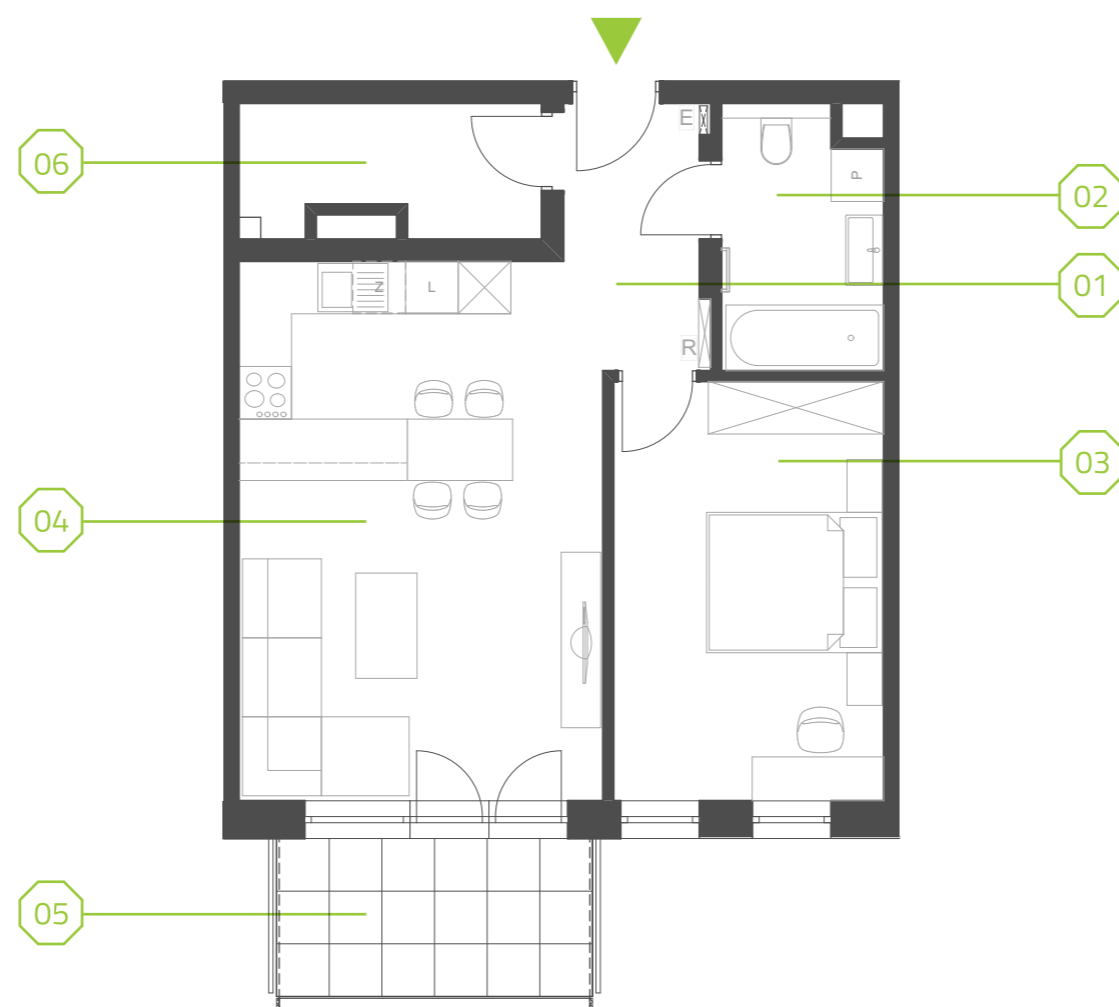

# PARK BAŻANTÓW

RZUT MIESZKANIA | 53.87 m<sup>2</sup>

## D.25

## PARK BAŻANTÓW

Etap:	2
Piętro:	2
Liczba pokoi:	2
Nr mieszkania:	D.25
Pow. mieszkania:	<b>53.87 m<sup>2</sup></b>

01 hol	4.18 m <sup>2</sup>
02 łazienka	5.23 m <sup>2</sup>
03 pokój	14.57 m <sup>2</sup>
04 salon + aneks	25.32 m <sup>2</sup>
05 balkon	6.48 m <sup>2</sup>
06 garderoba	4.57 m <sup>2</sup>