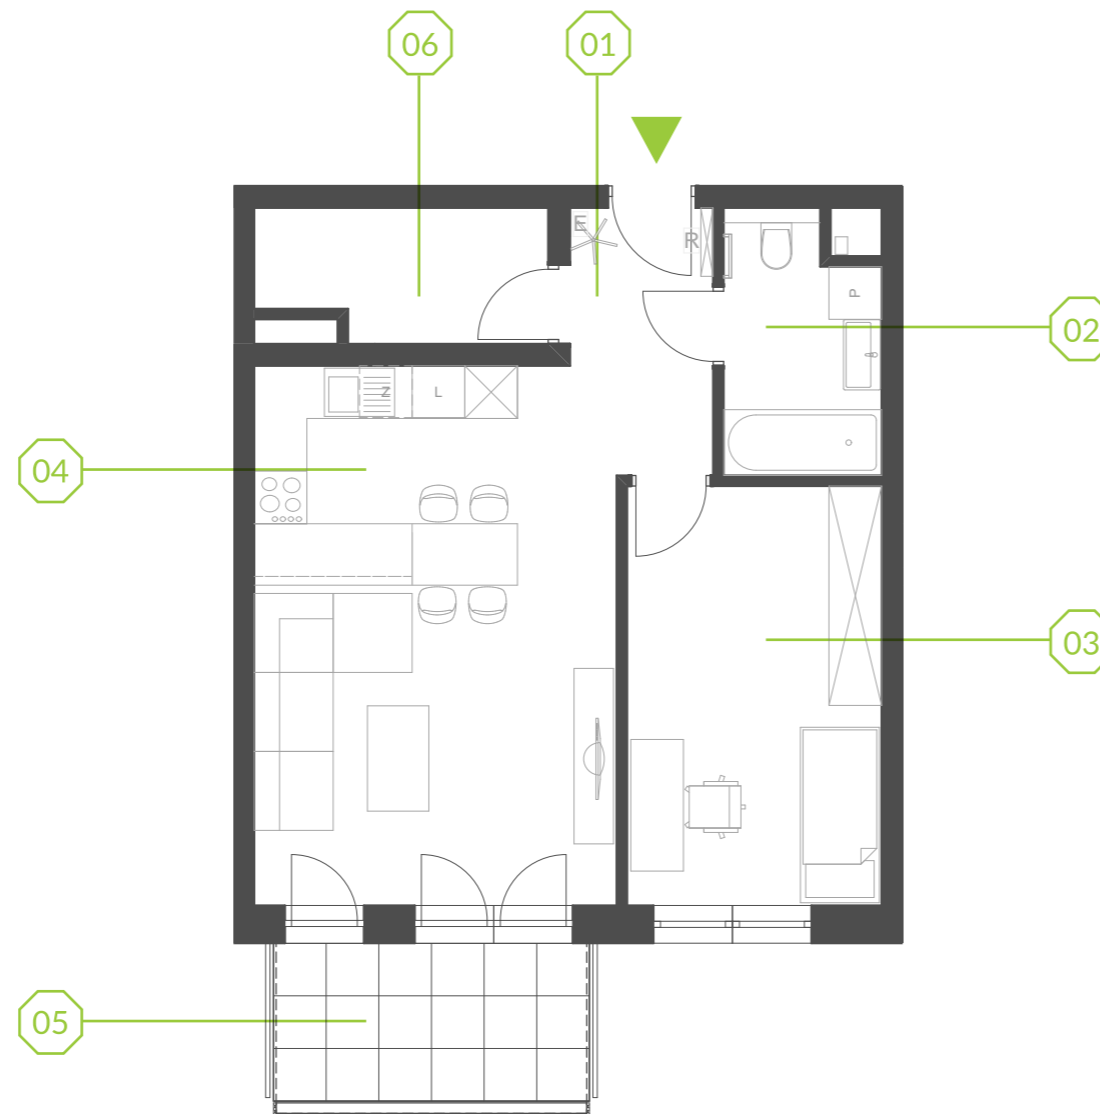

# PARK BAŻANTÓW

RZUT MIESZKANIA | 52.71 m<sup>2</sup>

## D.26

## PARK BAŻANTÓW

Etap:	2
Piętro:	2
Liczba pokoi:	2
Nr mieszkania:	D.26
Pow. mieszkania:	<b>52.71 m<sup>2</sup></b>

01 hol	4.22 m <sup>2</sup>
02 łazienka	4.92 m <sup>2</sup>
03 pokój	13.71 m <sup>2</sup>
04 salon + aneks	25.19 m <sup>2</sup>
05 balkon	6.48 m <sup>2</sup>
06 garderoba	4.67 m <sup>2</sup>