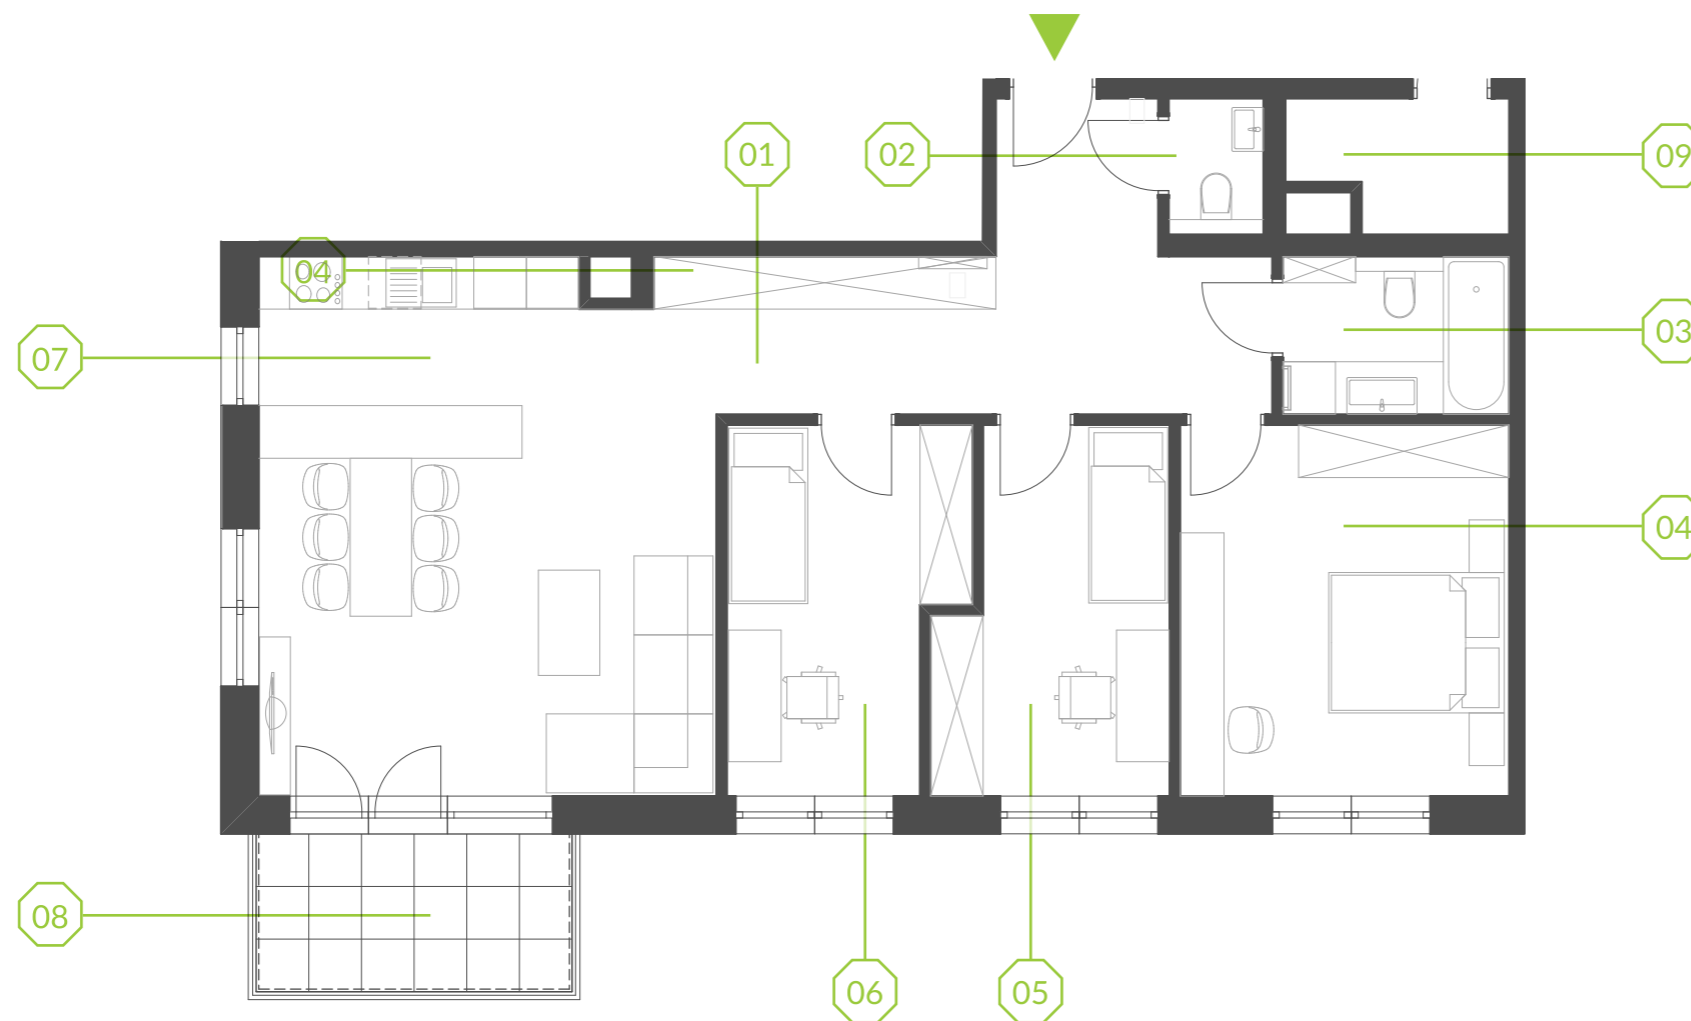

# PARK BAŻANTÓW

RZUT MIESZKANIA | 88.22 m<sup>2</sup>

## D.27

## PARK BAŻANTÓW

Etap:	2
Piętro:	2
Liczba pokoi:	4
Nr mieszkania:	D.27
Pow. mieszkania:	<b>88.22 m<sup>2</sup></b>

01 hol	14.53 m <sup>2</sup>
02 wc	1.62 m <sup>2</sup>
03 łazienka	4.56 m <sup>2</sup>
04 pokój	15.70 m <sup>2</sup>
05 pokój	10.09 m <sup>2</sup>
06 pokój	10.40 m <sup>2</sup>
07 salon + aneks	31.32 m <sup>2</sup>
08 balkon	6.48 m <sup>2</sup>
09 komórka 3*	3.35 m <sup>2</sup>