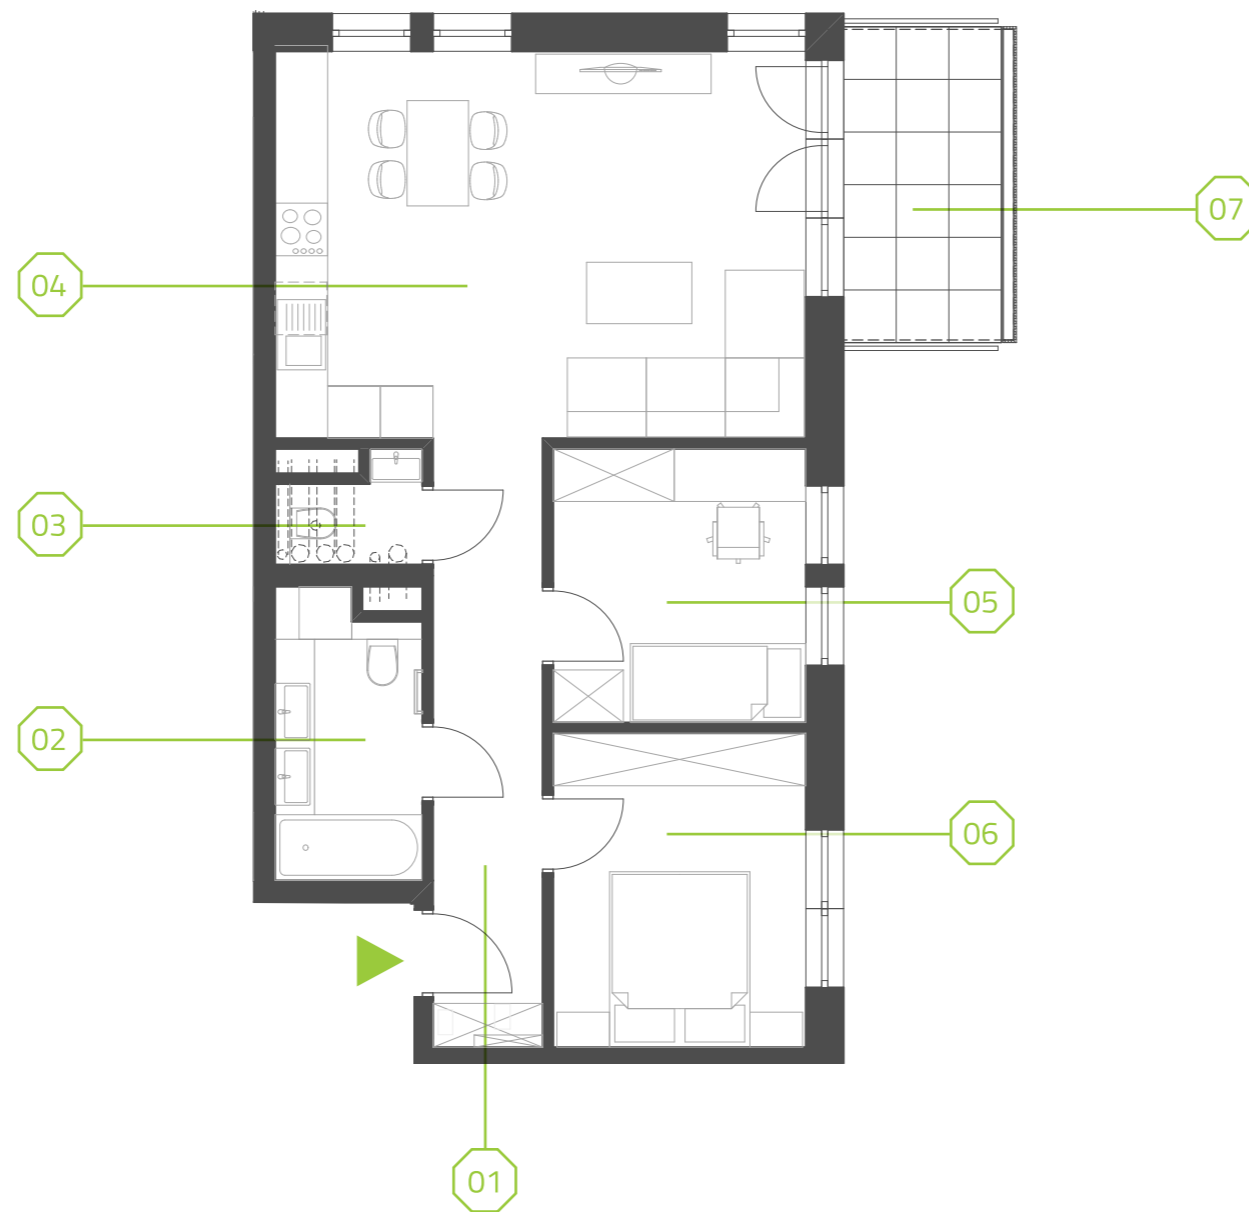

# PARK BAŻANTÓW

RZUT MIESZKANIA | 60.97 m<sup>2</sup>

## D.33

## PARK BAŻANTÓW

Etap:	2
Piętro:	3
Liczba pokoi:	3
Nr mieszkania:	D.33
Pow. mieszkania:	<b>60.97 m<sup>2</sup></b>

01 hol	8.51 m <sup>2</sup>
02 łazienka	5.21 m <sup>2</sup>
03 wc	1.73 m <sup>2</sup>
04 salon + aneks	26.47 m <sup>2</sup>
05 pokój	8.87 m <sup>2</sup>
06 pokój	10.18 m <sup>2</sup>
07 balkon	6.48 m <sup>2</sup>