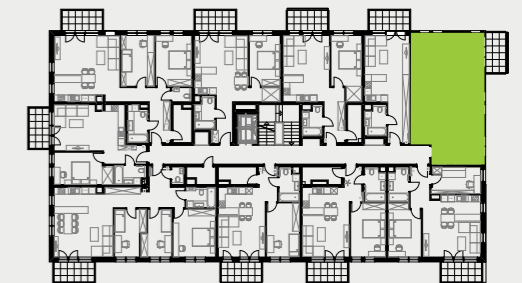

# PARK BAŻANTÓW

RZUT MIESZKANIA | 60.97 m<sup>2</sup>

## PARK BAŻANTÓW

Etap:	2
Piętro:	3
Liczba pokoi:	3
Nr mieszkania:	D.33
Pow. mieszkania:	<b>60.97 m<sup>2</sup></b>

01 hol	8.51 m <sup>2</sup>
02 łazienka	5.21 m <sup>2</sup>
03 wc	1.73 m <sup>2</sup>
04 salon + aneks	26.47 m <sup>2</sup>
05 pokój	8.87 m <sup>2</sup>
06 pokój	10.18 m <sup>2</sup>
07 balkon	6.48 m <sup>2</sup>