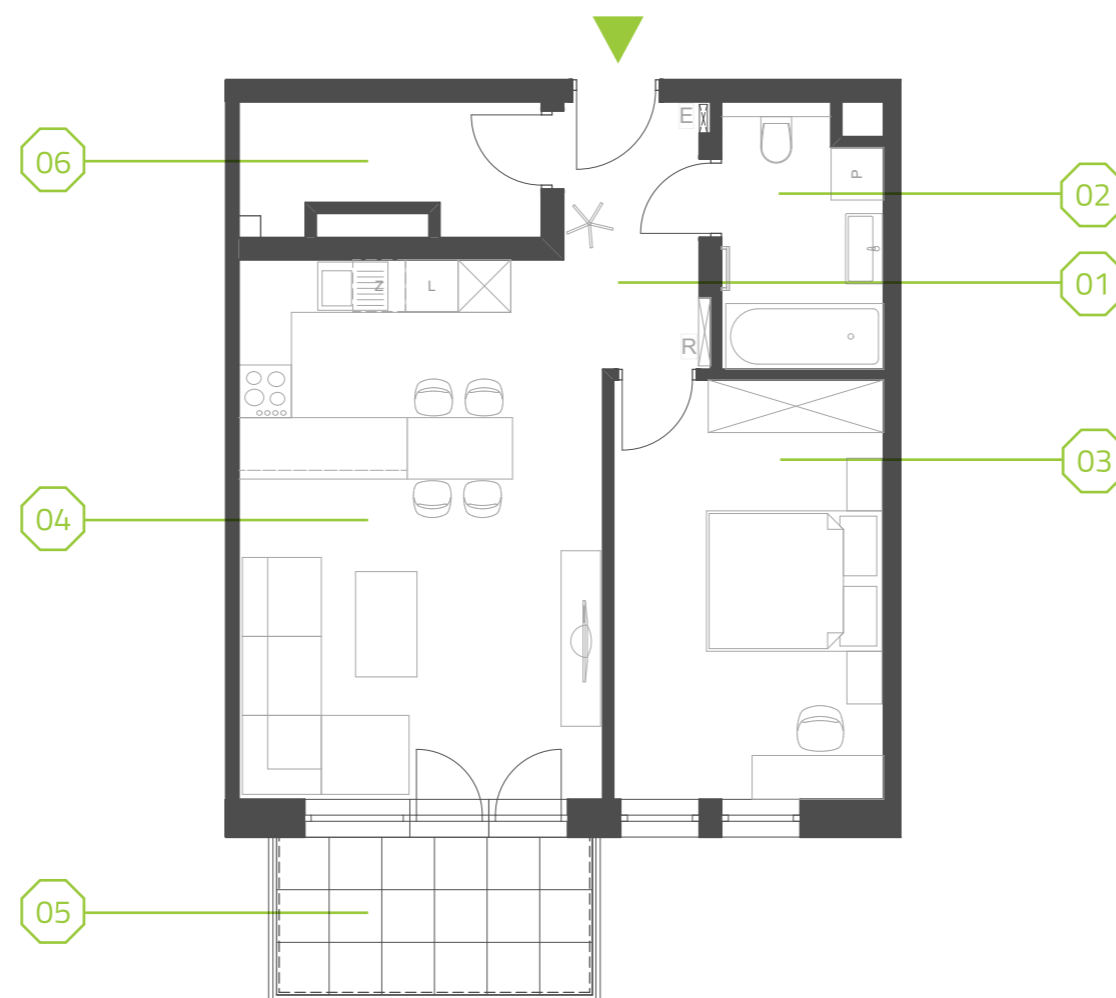

PARK BAŻANTÓW

RZUT MIESZKANIA | 53.87 m²

D.35

PARK BAŻANTÓW

Etap:	2
Piętro:	3
Liczba pokoi:	2
Nr mieszkania:	D.35
Pow. mieszkania:	53.87 m²

01 hol	4.18 m ²
02 łazienka	5.23 m ²
03 pokój	14.57 m ²
04 salon + aneks	25.32 m ²
05 balkon	6.48 m ²
06 garderoba	4.57 m ²