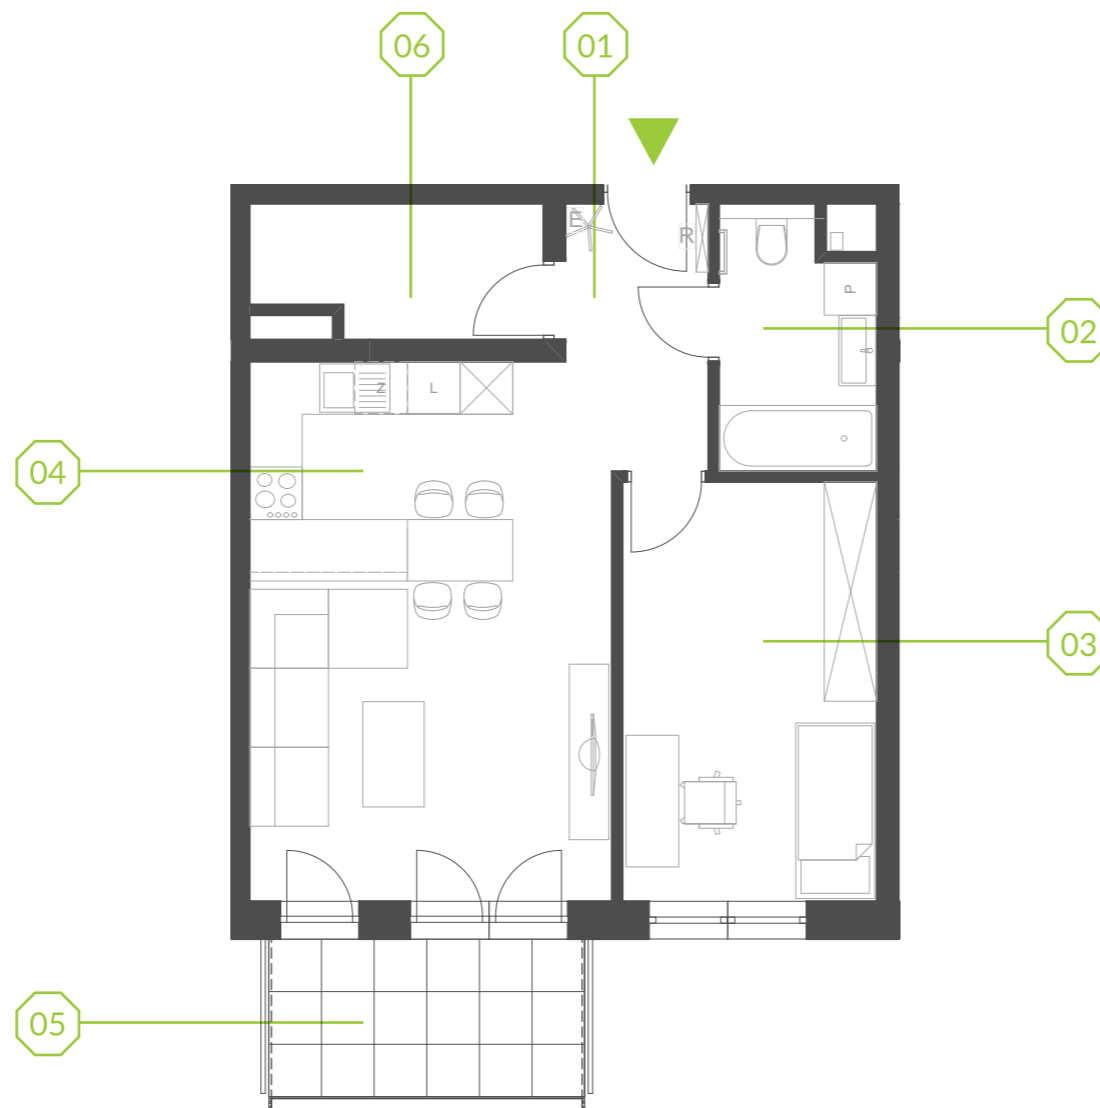

PARK BAŻANTÓW

RZUT MIESZKANIA | 52.71 m²

D.36

PARK BAŻANTÓW

Etap:	2
Piętro:	3
Liczba pokoi:	2
Nr mieszkania:	D.36
Pow. mieszkania:	52.71 m²

01 hol	4.22 m ²
02 łazienka	4.92 m ²
03 pokój	13.71 m ²
04 salon + aneks	25.19 m ²
05 balkon	6.48 m ²
06 garderoba	4.67 m ²