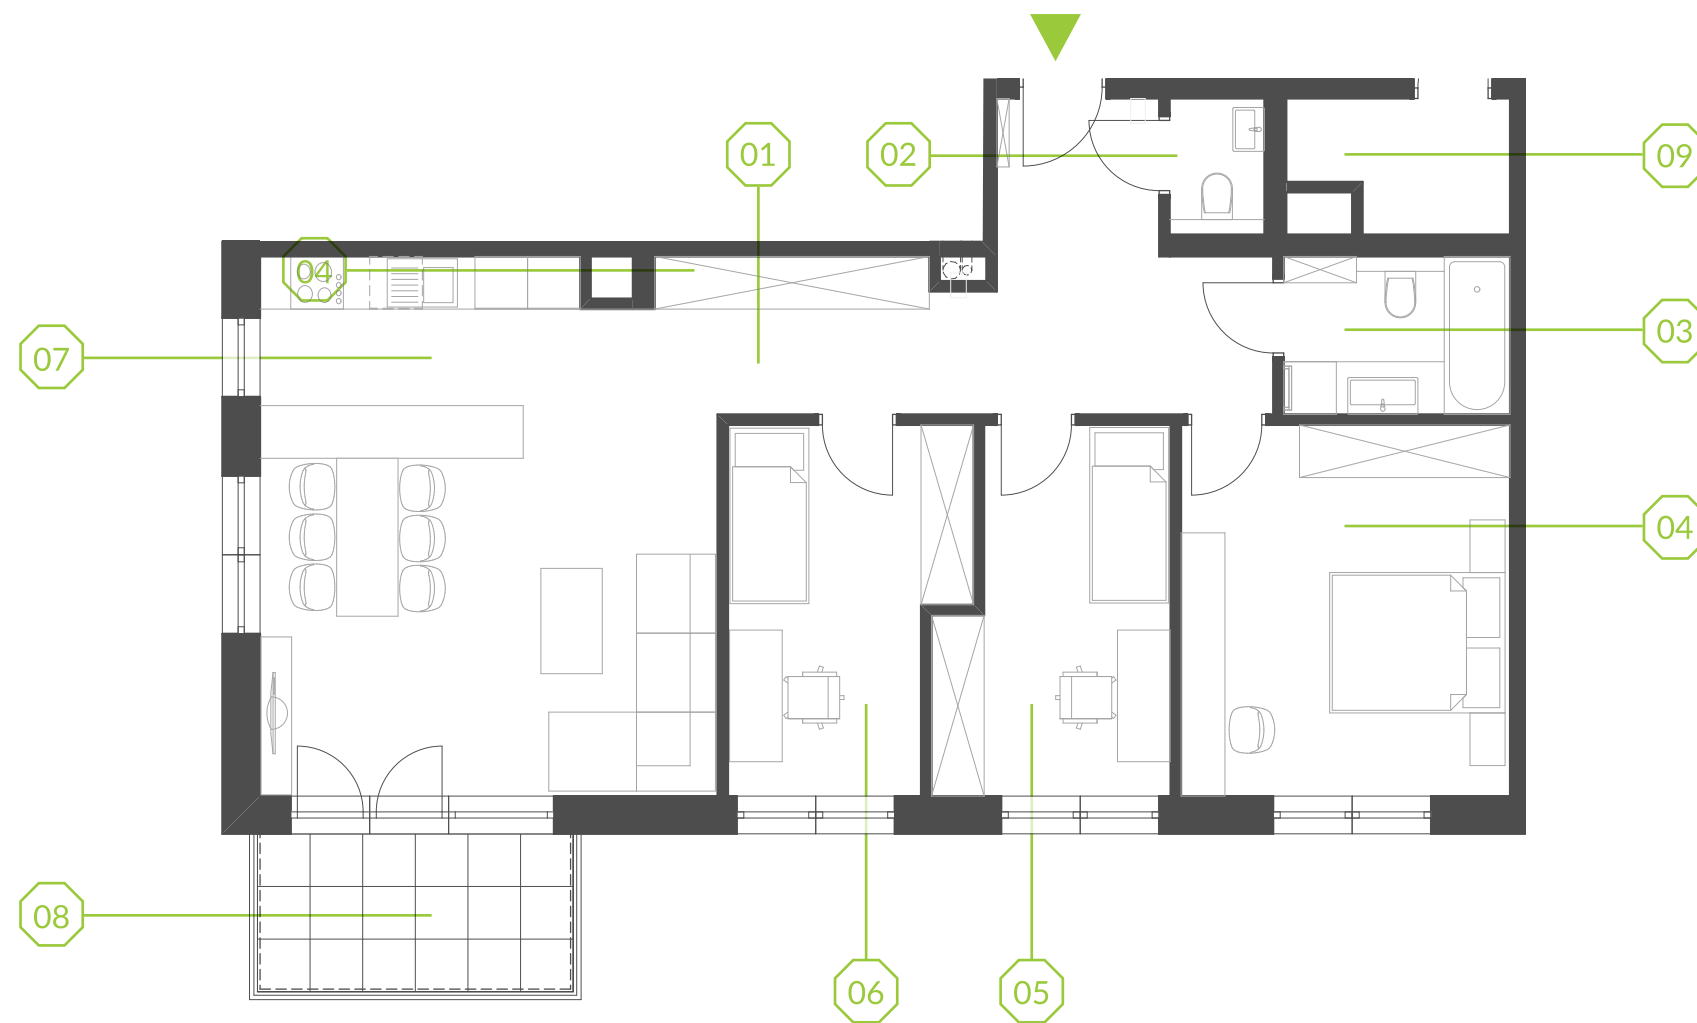

PARK BAŻANTÓW

RZUT MIESZKANIA | 87.91 m²

D.37

PARK BAŻANTÓW

Etap:	2
Piętro:	3
Liczba pokoi:	4
Nr mieszkania:	D.37
Pow. mieszkania:	87.91 m²

01 hol	14.22 m ²
02 wc	1.62 m ²
03 łazienka	4.56 m ²
04 pokój	15.70 m ²
05 pokój	10.09 m ²
06 pokój	10.40 m ²
07 salon + aneks	31.32 m ²
08 balkon	6.48 m ²
09 komórka 4*	3.35 m ²