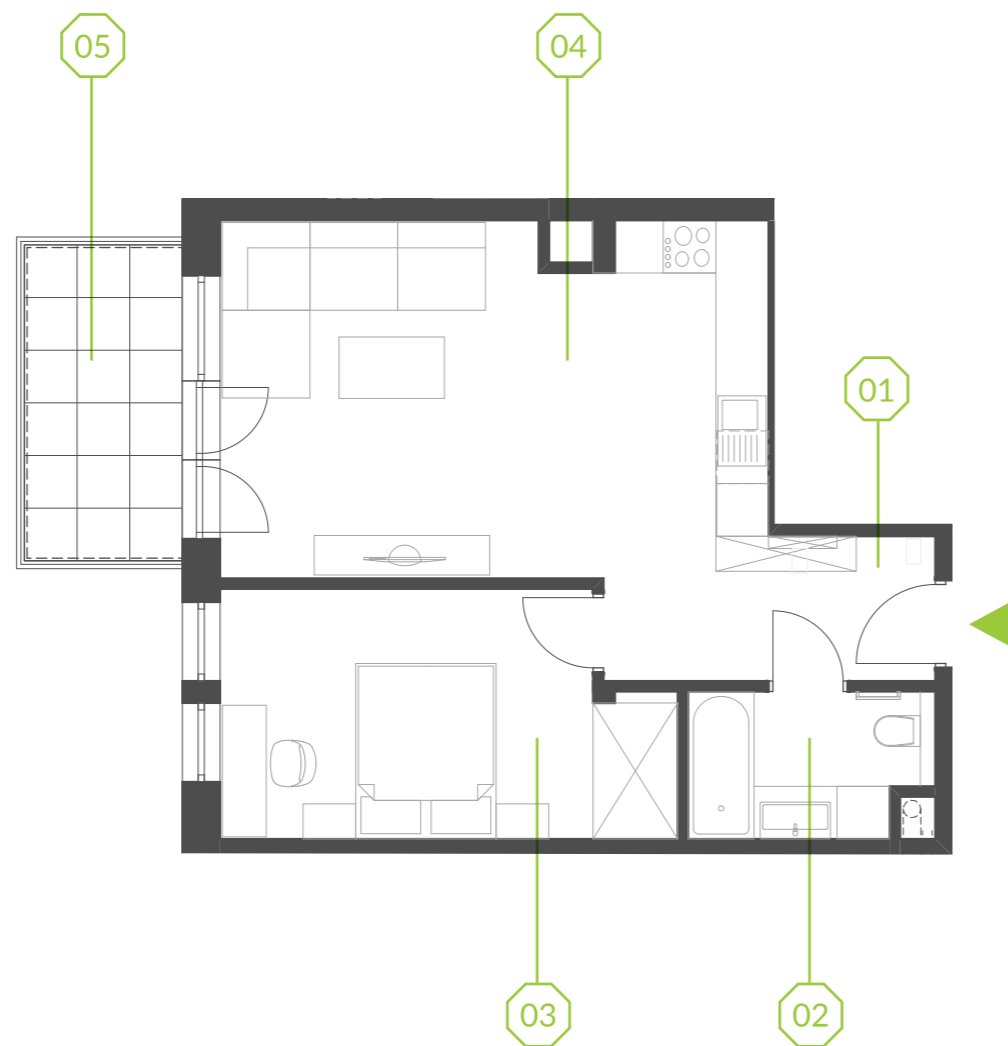

PARK BAŻANTÓW

RZUT MIESZKANIA | 47.86 m²

D.38

PARK BAŻANTÓW

Etap:	2
Piętro:	3
Liczba pokoi:	2
Nr mieszkania:	D.38
Pow. mieszkania:	47.86 m²

01 hol	5.23 m ²
02 łazienka	4.33 m ²
03 pokój	13.54 m ²
04 salon + aneks	24.76 m ²
05 balkon	6.48 m ²