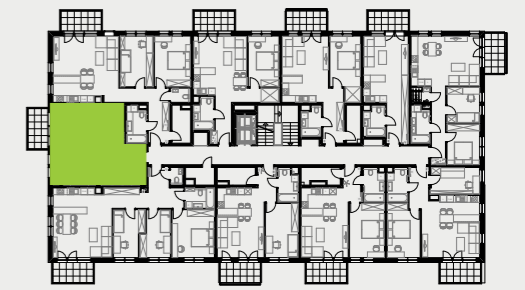

PARK BAŻANTÓW

RZUT MIESZKANIA | 47.86 m²

D.38

PARK BAŻANTÓW

Etap:	2
Piętro:	3
Liczba pokoi:	2
Nr mieszkania:	D.38
Pow. mieszkania:	47.86 m²

01 hol	5.23 m ²
02 łazienka	4.33 m ²
03 pokój	13.54 m ²
04 salon + aneks	24.76 m ²
05 balkon	6.48 m ²