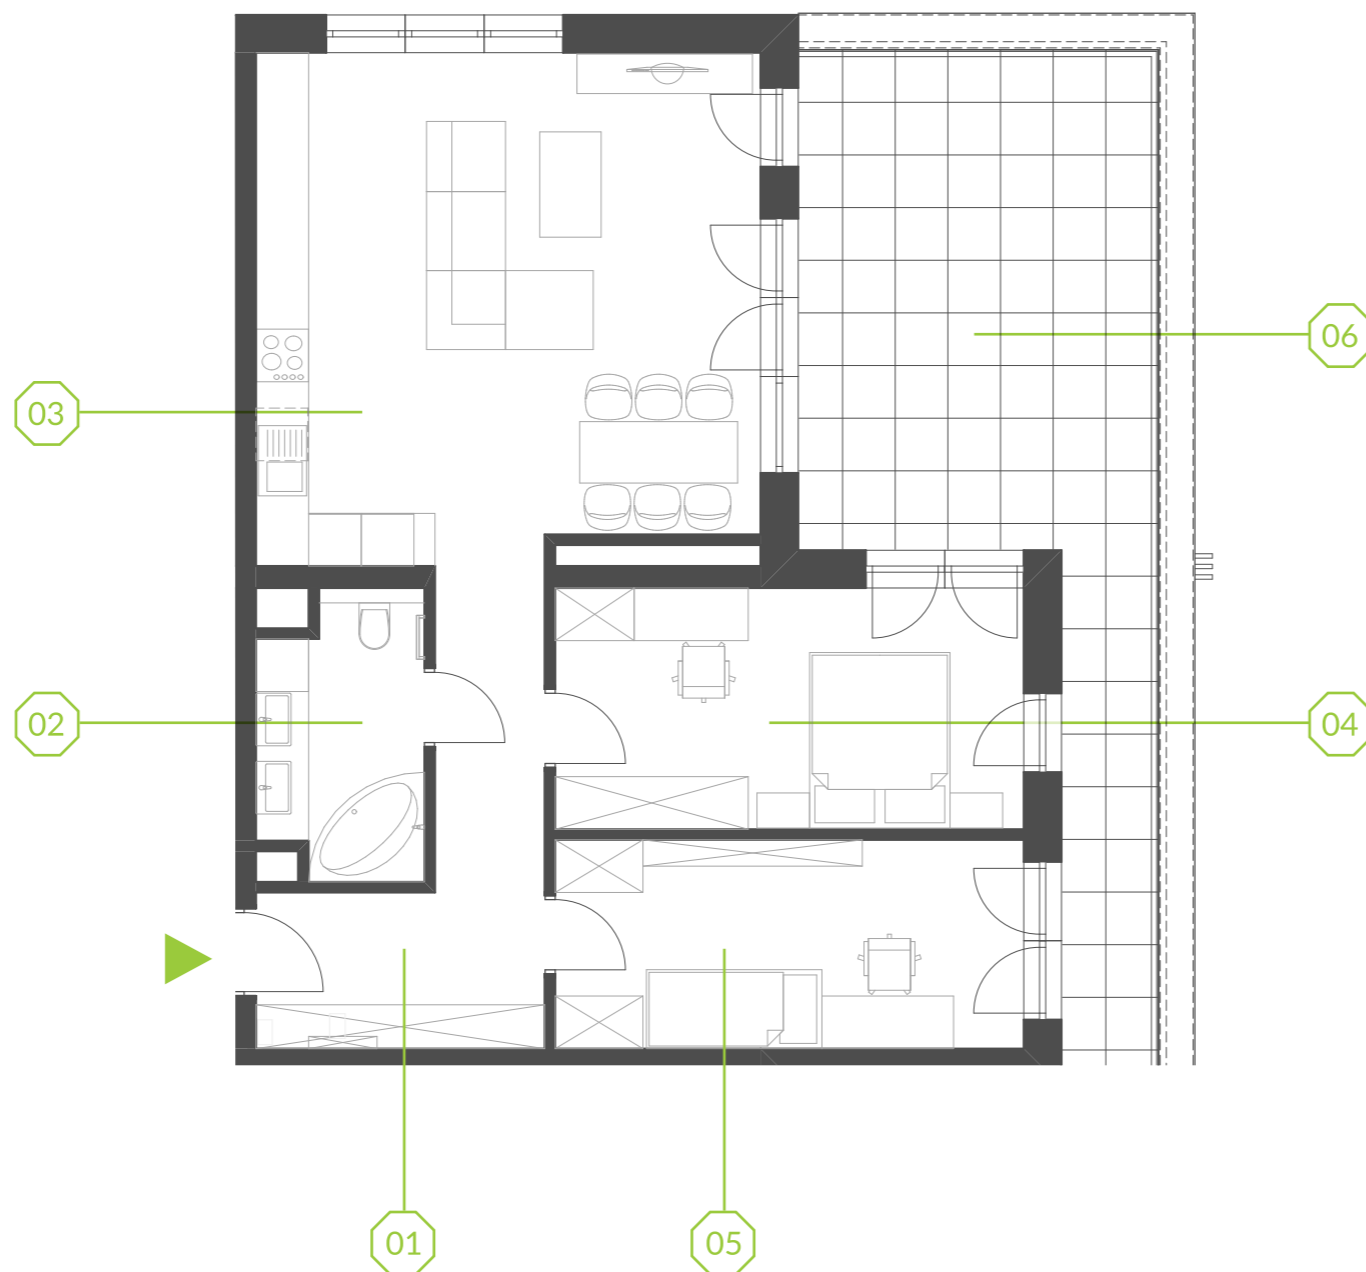

PARK BAŻANTÓW

RZUT MIESZKANIA | 75.56 m²

D.42

Etap:	2
Piętro:	4
Liczba pokoi:	3
Nr mieszkania:	D.42
Pow. mieszkania:	75.56 m²

01 hol	10.33 m ²
02 łazienka	5.63 m ²
03 salon + aneks	32.52 m ²
04 pokój	14.52 m ²
05 pokój	12.56 m ²
06 taras	29.83 m ²