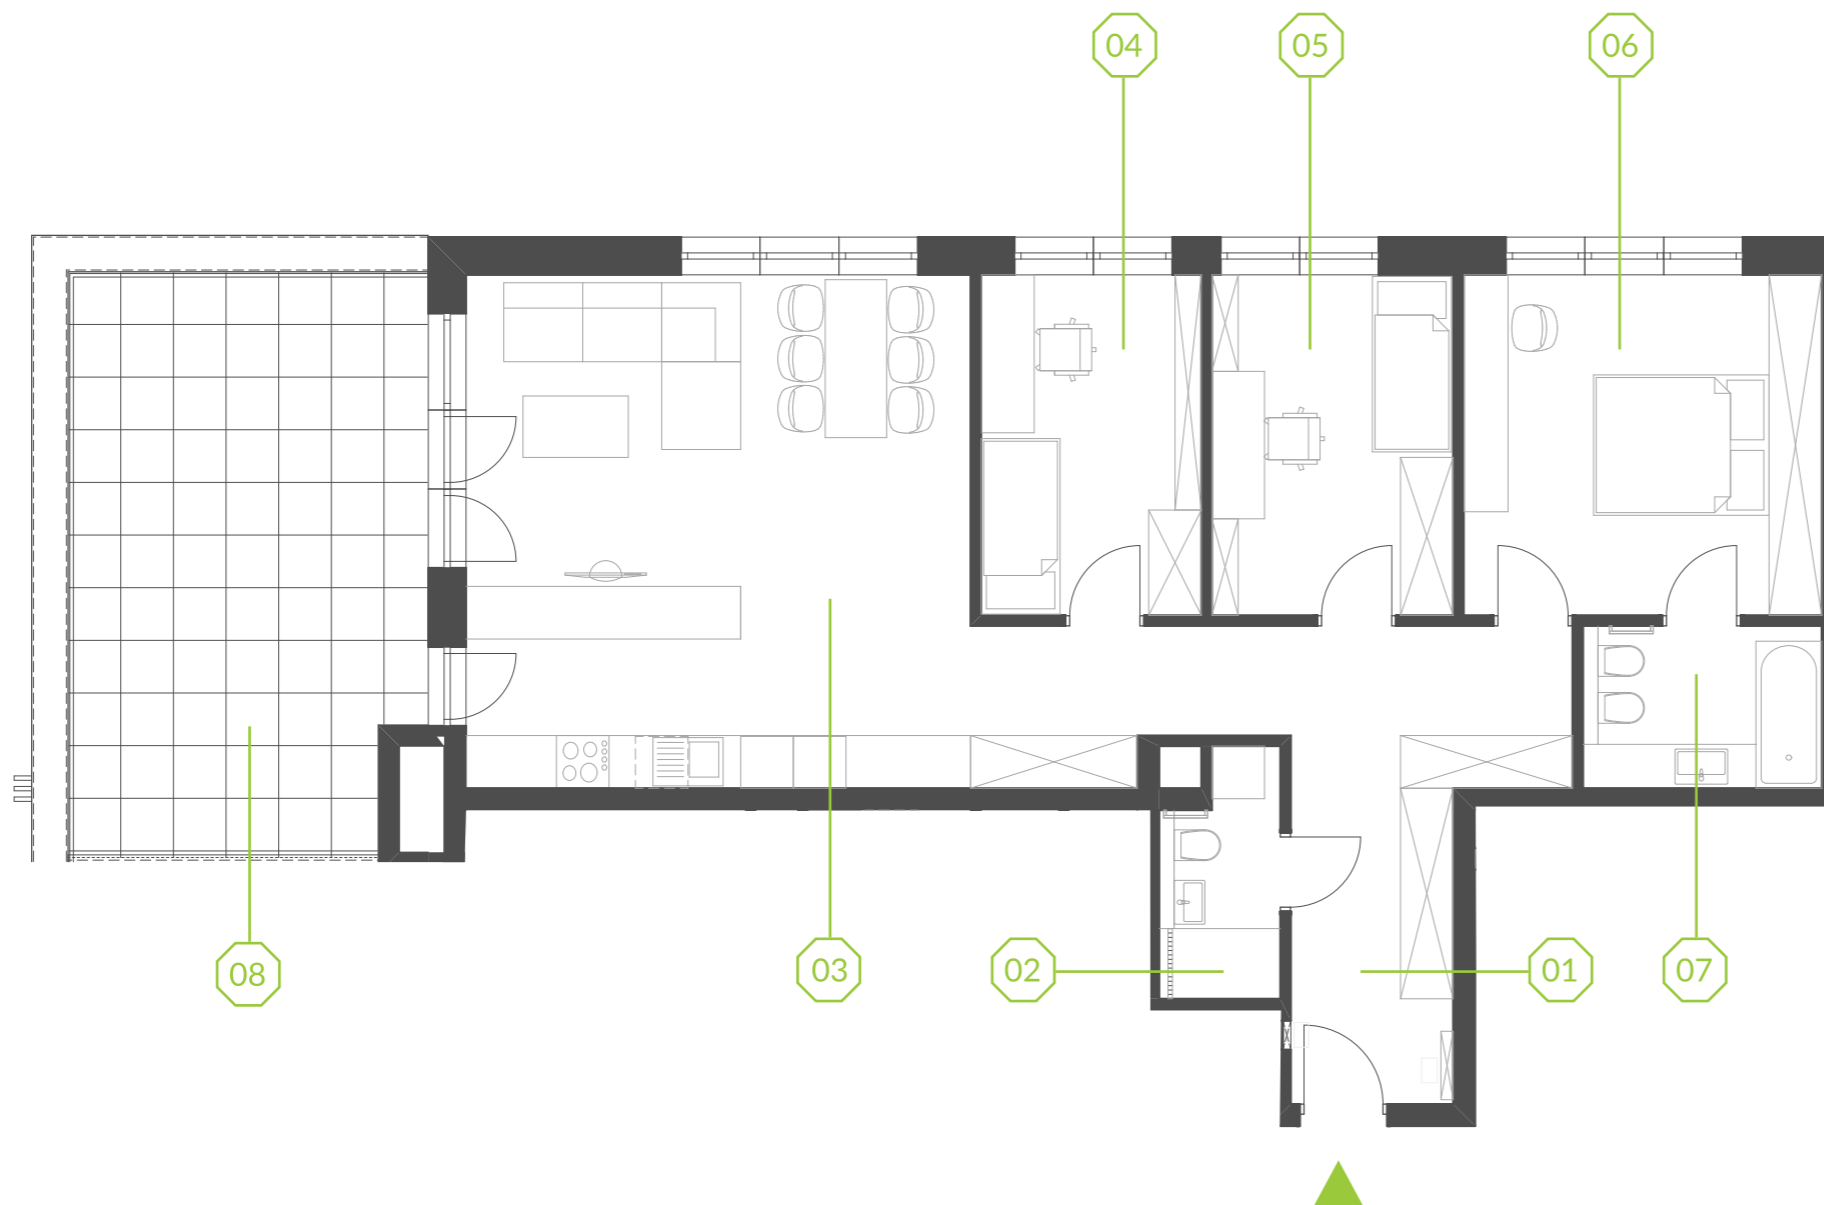

PARK BAŻANTÓW

RZUT MIESZKANIA | 95.64 m²

D.46

PARK BAŻANTÓW

Etap:	2
Piętro:	4
Liczba pokoi:	4
Nr mieszkania:	D.46
Pow. mieszkania:	95.64 m²

01 hol	18.04 m ²
02 łazienka	3.45 m ²
03 salon + aneks	33.41 m ²
04 pokój	9.61 m ²
05 pokój	10.54 m ²
06 pokój	15.65 m ²
07 łazienka	4.94 m ²
08 taras	26.22 m ²