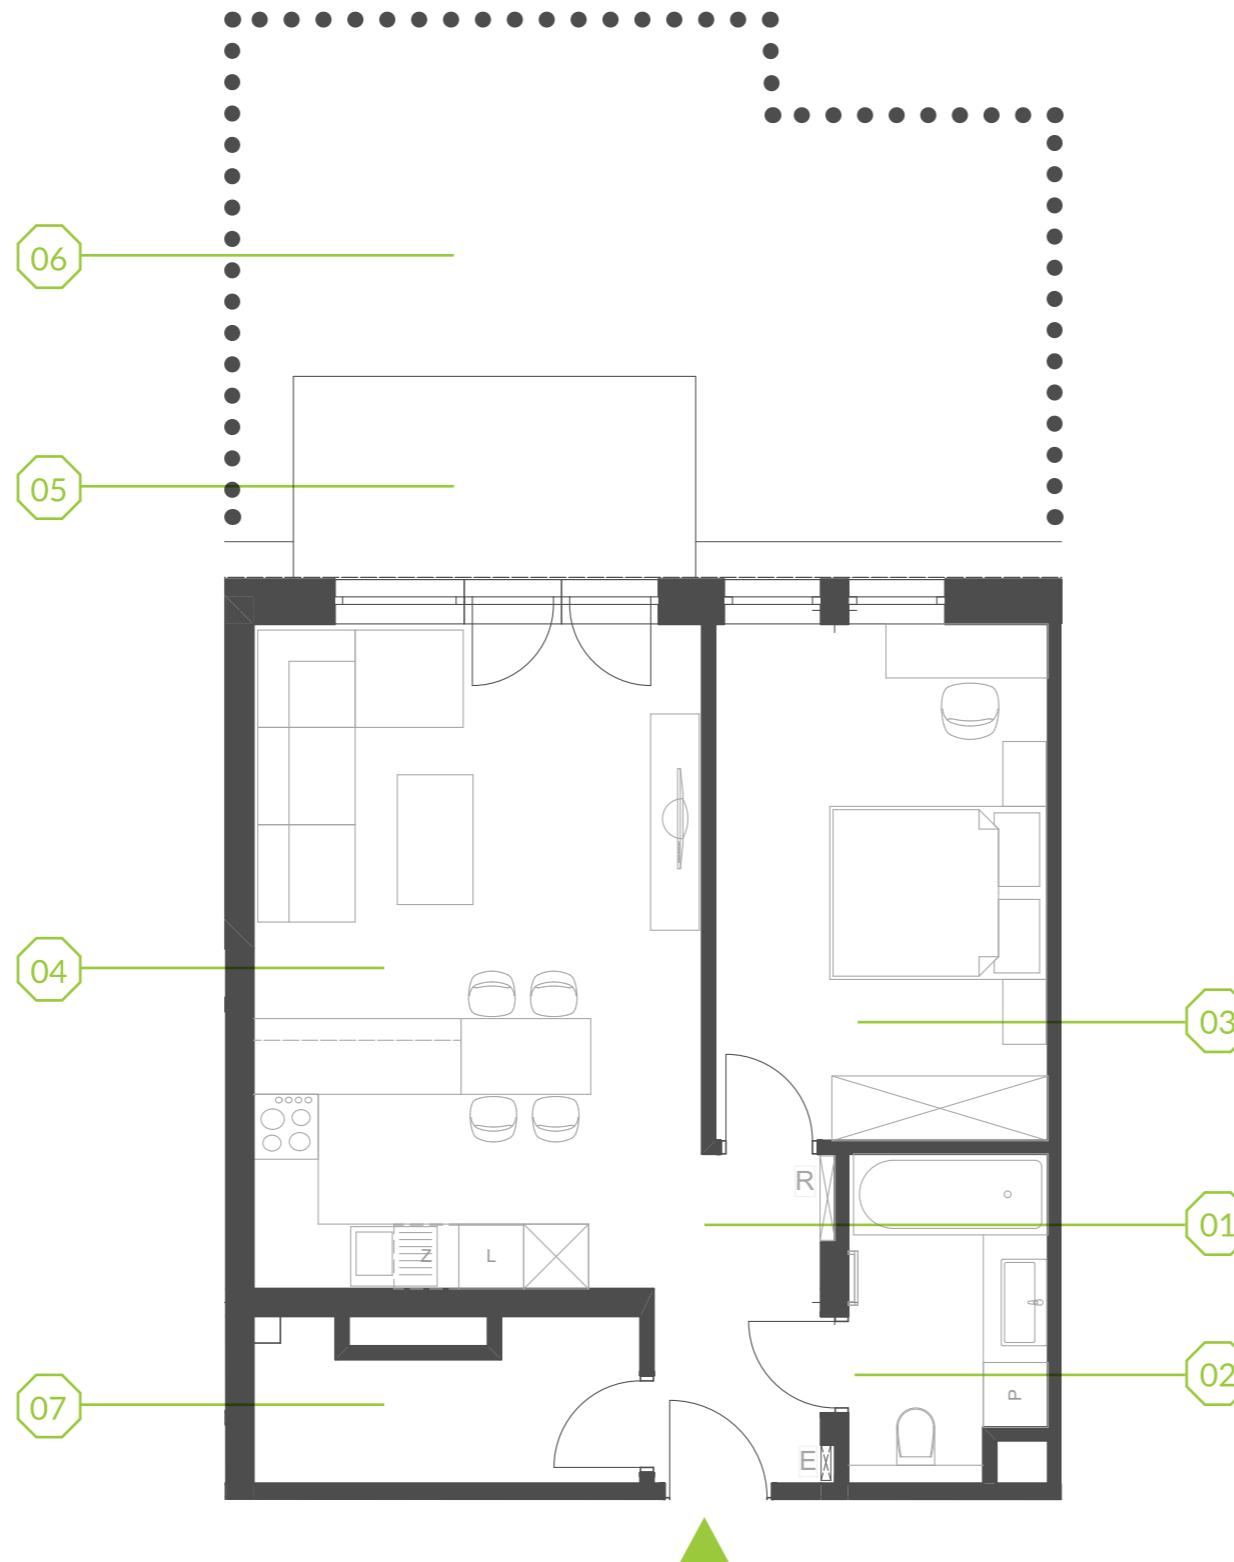

PARK BAŻANTÓW

RZUT MIESZKANIA | 54.07 m²

E.1

PARK BAŻANTÓW

Etap:	2
Piętro:	0
Liczba pokoi:	2
Nr mieszkania:	E.1
Pow. mieszkania:	54.07 m²

01 hol	4.18 m ²
02 łazienka	5.23 m ²
03 pokój	14.57 m ²
04 salon + aneks	25.32 m ²
05 taras	6.48 m ²
06 ogród	około 19.00 m ²
07 garderoba	4.77 m ²