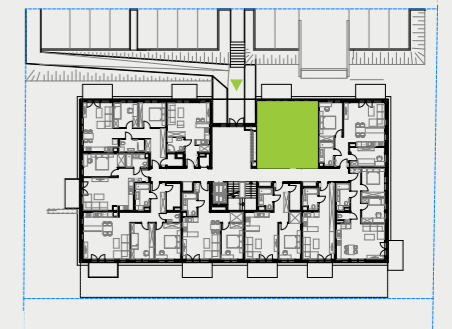

PARK BAŻANTÓW

RZUT MIESZKANIA | 54.07 m²

E.1

PARK BAŻANTÓW

Etap:	2
Piętro:	0
Liczba pokoi:	2
Nr mieszkania:	E.1
Pow. mieszkania:	54.07 m²

01 hol	4.18 m ²
02 łazienka	5.23 m ²
03 pokój	14.57 m ²
04 salon + aneks	25.32 m ²
05 taras	6.48 m ²
06 ogród	około 19.00 m ²
07 garderoba	4.77 m ²