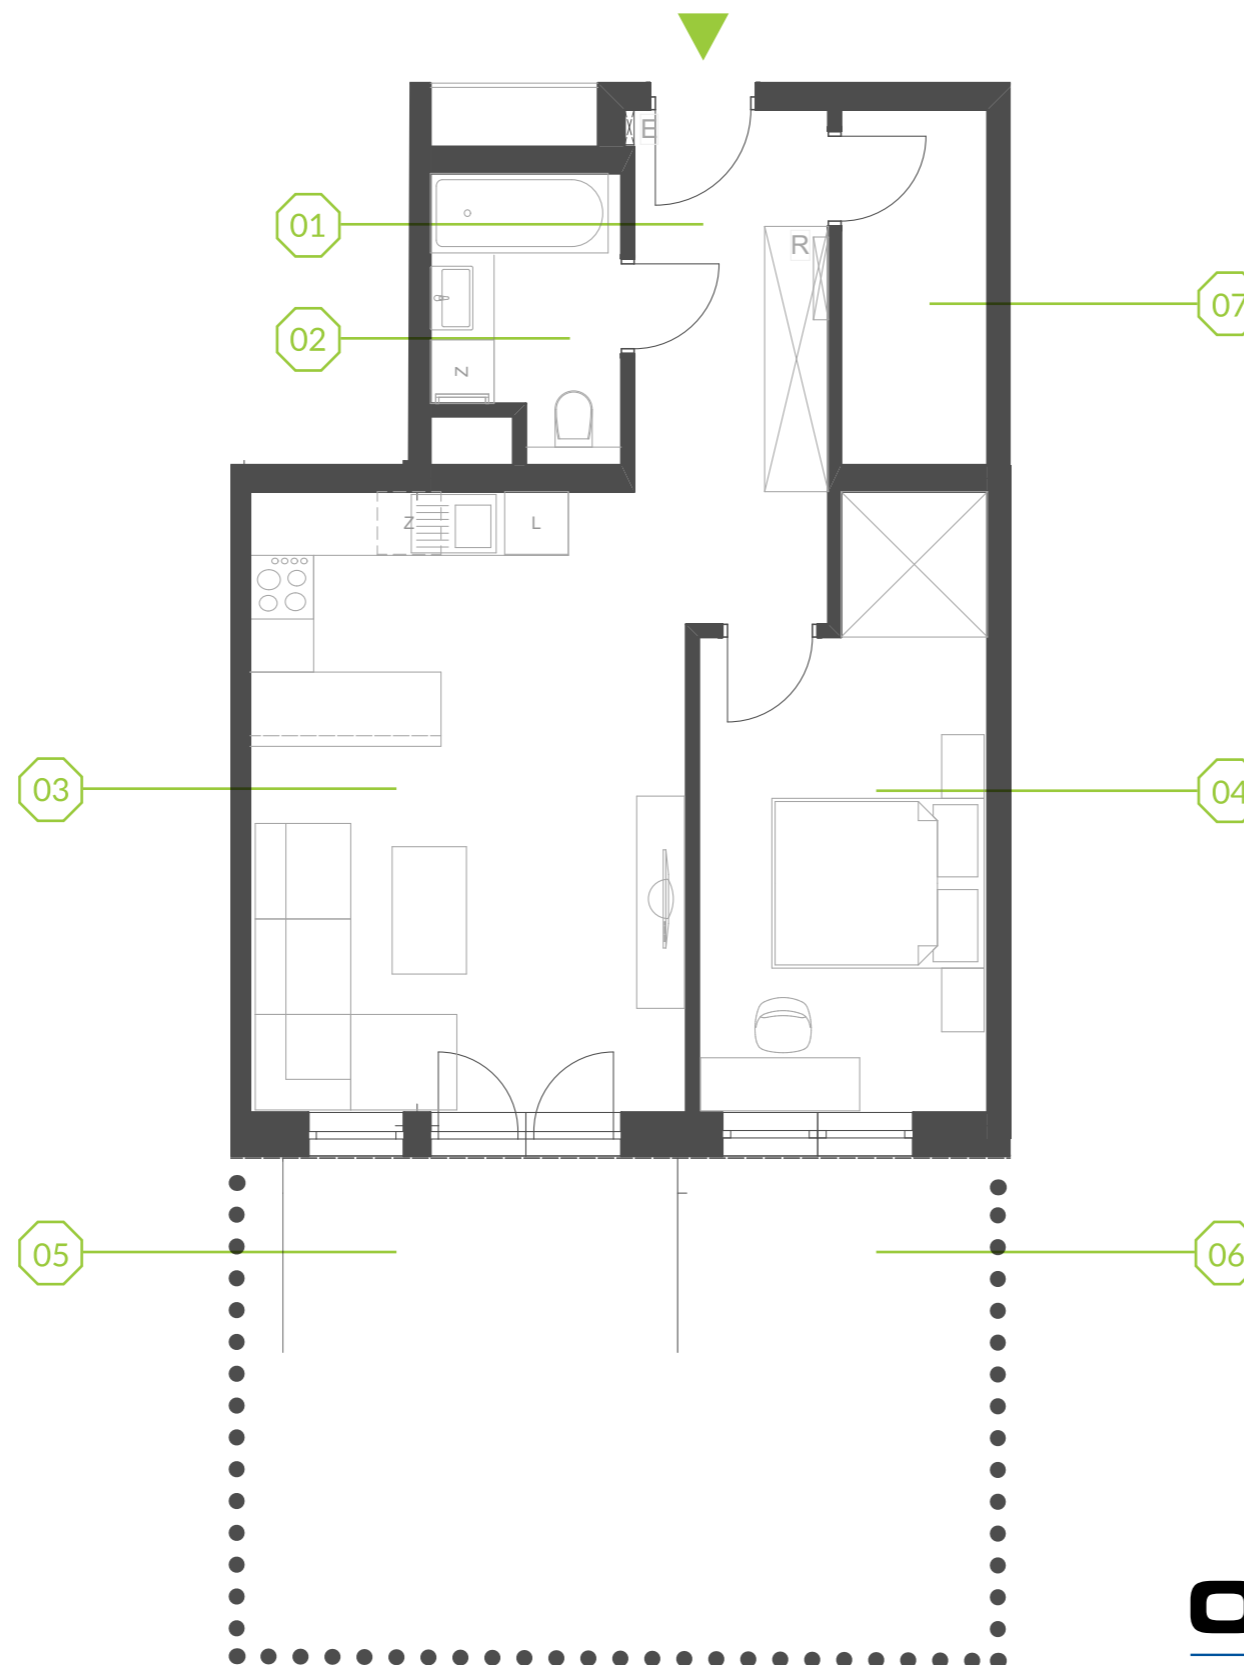

PARK BAŻANTÓW

RZUT MIESZKANIA | 54.76 m²

E.5

PARK BAŻANTÓW

Etap:	2
Piętro:	0
Liczba pokoi:	2
Nr mieszkania:	E.5
Pow. mieszkania:	54.76 m²

01 hol	8.13 m ²
02 łazienka	4.34 m ²
03 salon + aneks	23.85 m ²
04 pokój	13.91 m ²
05 taras	6.48 m ²
06 ogród	około 25.00 m ²
07 garderoba	4.53 m ²