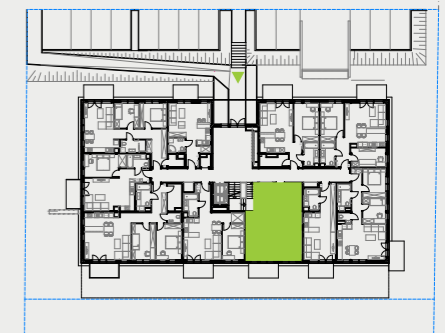

PARK BAŻANTÓW

RZUT MIESZKANIA | 54.76 m²

E.5

PARK BAŻANTÓW

Etap:	2
Piętro:	0
Liczba pokoi:	2
Nr mieszkania:	E.5
Pow. mieszkania:	54.76 m²

01 hol	8.13 m ²
02 łazienka	4.34 m ²
03 salon + aneks	23.85 m ²
04 pokój	13.91 m ²
05 taras	6.48 m ²
06 ogród	około 25.00 m ²
07 garderoba	4.53 m ²