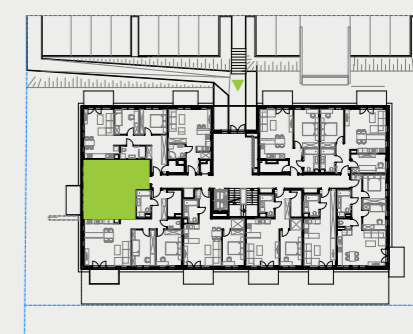

PARK BAŻANTÓW

RZUT MIESZKANIA | 47.86 m²

E.8

PARK BAŻANTÓW

Etap:	2
Piętro:	0
Liczba pokoi:	2
Nr mieszkania:	E.8
Pow. mieszkania:	47.86 m²

01 hol	5.23 m ²
02 łazienka	4.33 m ²
03 pokój	13.54 m ²
04 salon + aneks	24.76 m ²
05 taras	6.48 m ²
06 ogród	około 29.00 m ²