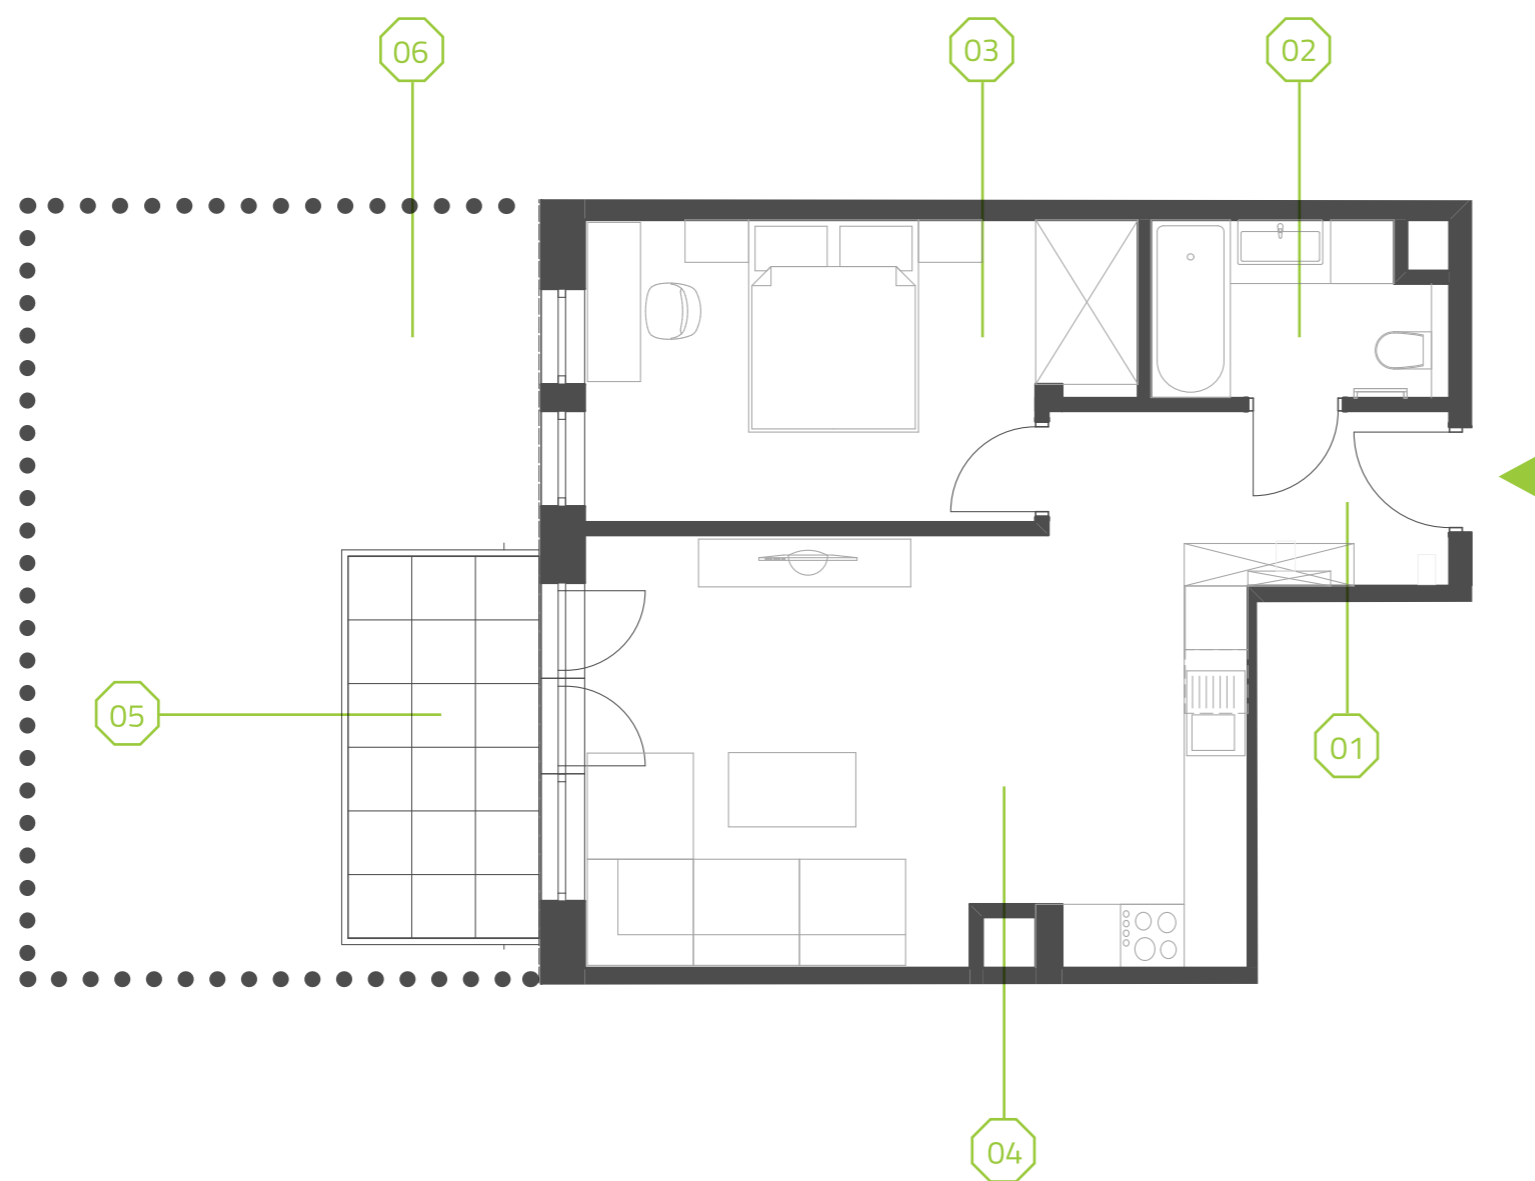

PARK BAŻANTÓW

RZUT MIESZKANIA | 47.86 m²

E.8

PARK BAŻANTÓW

Etap:	2
Piętro:	0
Liczba pokoi:	2
Nr mieszkania:	E.8
Pow. mieszkania:	47.86 m²

01 hol	5.23 m ²
02 łazienka	4.33 m ²
03 pokój	13.54 m ²
04 salon + aneks	24.76 m ²
05 taras	6.48 m ²
06 ogród	około 29.00 m ²