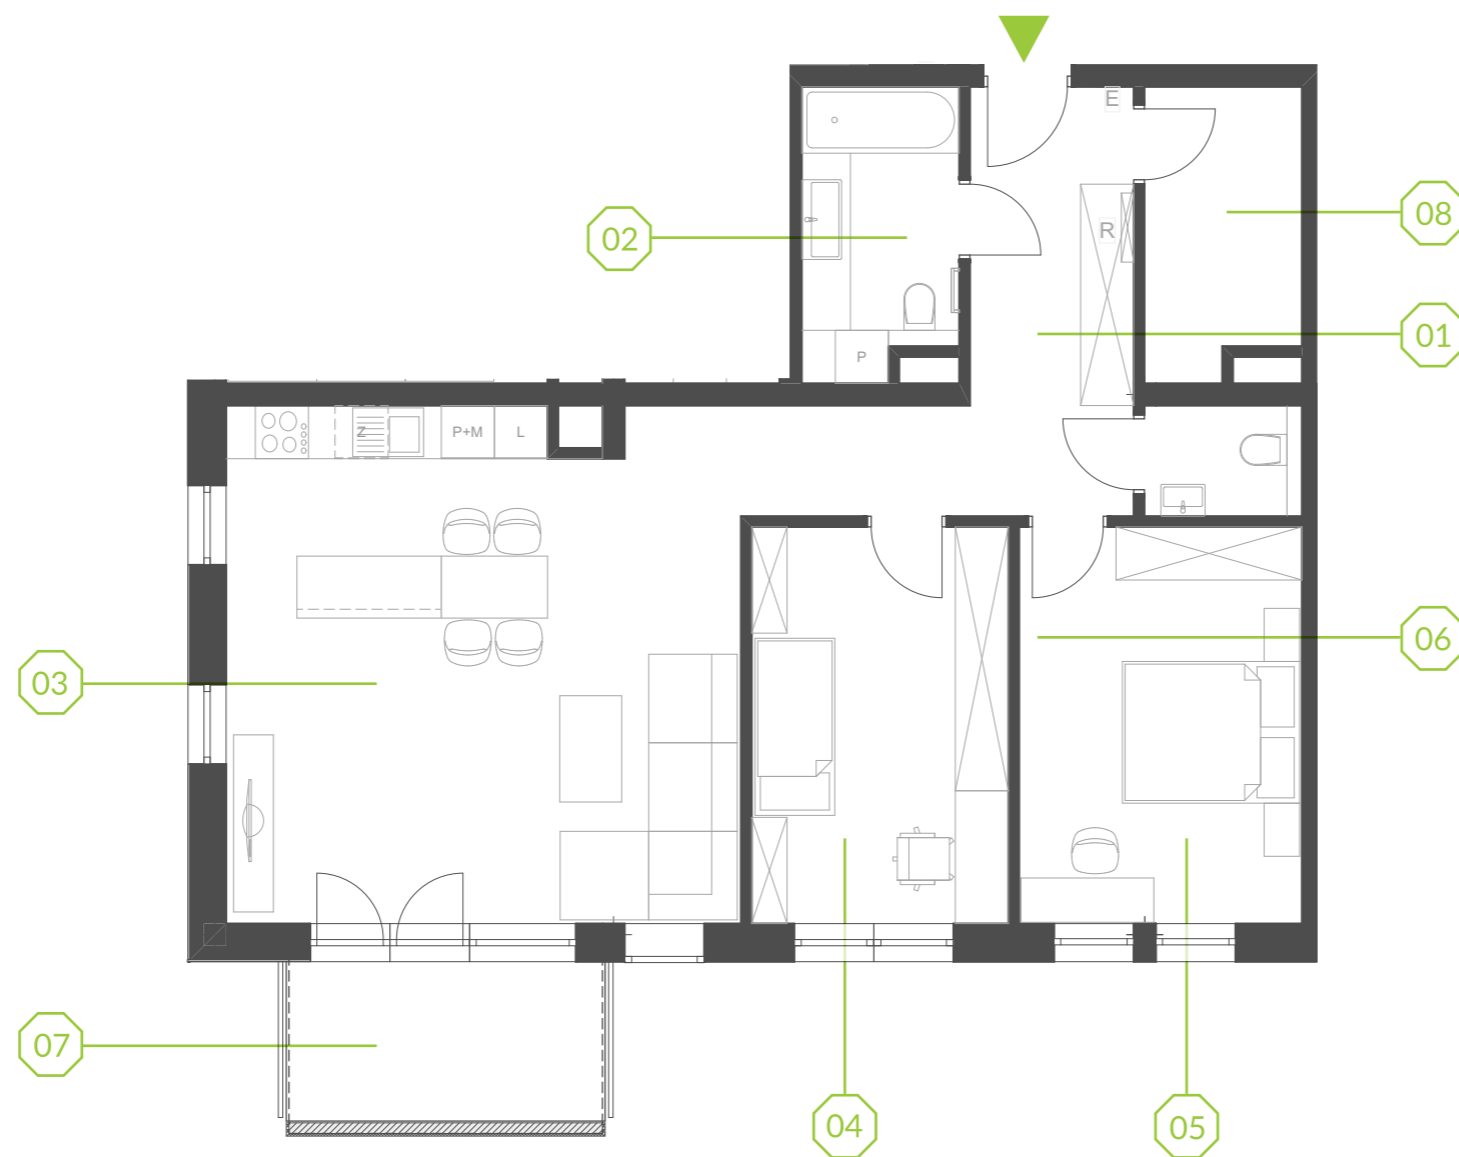

# PARK BAŻANTÓW

RZUT MIESZKANIA | 85.44 m<sup>2</sup>

## PARK BAŻANTÓW

Etap:	2
Piętro:	1
Liczba pokoi:	3
Nr mieszkania:	E.12
Pow. mieszkania:	<b>85.44 m<sup>2</sup></b>

01 hol	12.02 m <sup>2</sup>
02 łazienka	5.52 m <sup>2</sup>
03 salon + aneks	33.25 m <sup>2</sup>
04 pokój	12.85 m <sup>2</sup>
05 pokój	14.16 m <sup>2</sup>
06 wc	2.16 m <sup>2</sup>
07 balkon	6.48 m <sup>2</sup>
08 garderoba	5.48 m <sup>2</sup>