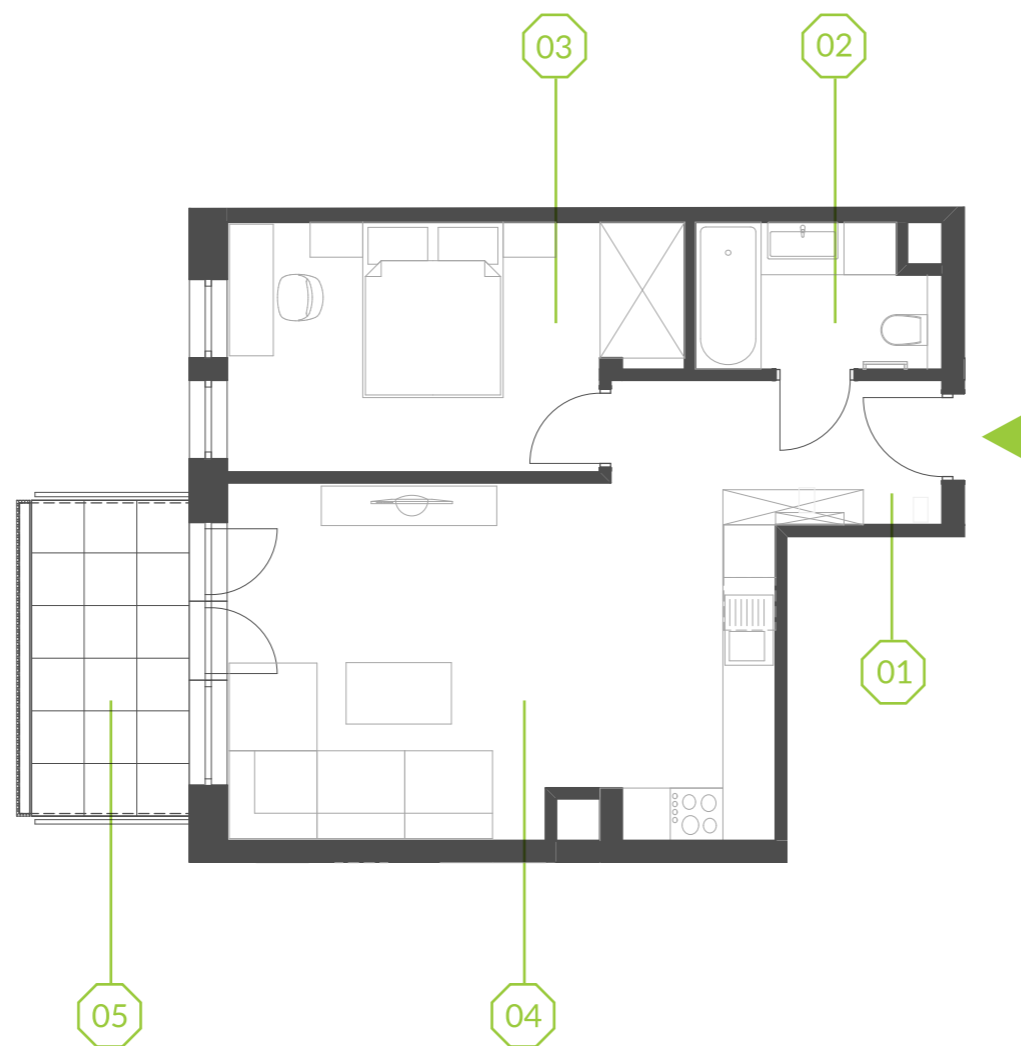

PARK BAŻANTÓW

RZUT MIESZKANIA | 47.86 m²

E.13

PARK BAŻANTÓW

Etap:	2
Piętro:	1
Liczba pokoi:	2
Nr mieszkania:	E.13
Pow. mieszkania:	47.86 m²

01 hol	5.23 m ²
02 łazienka	4.33 m ²
03 pokój	13.54 m ²
04 salon + aneks	24.76 m ²
05 balkon	6.48 m ²