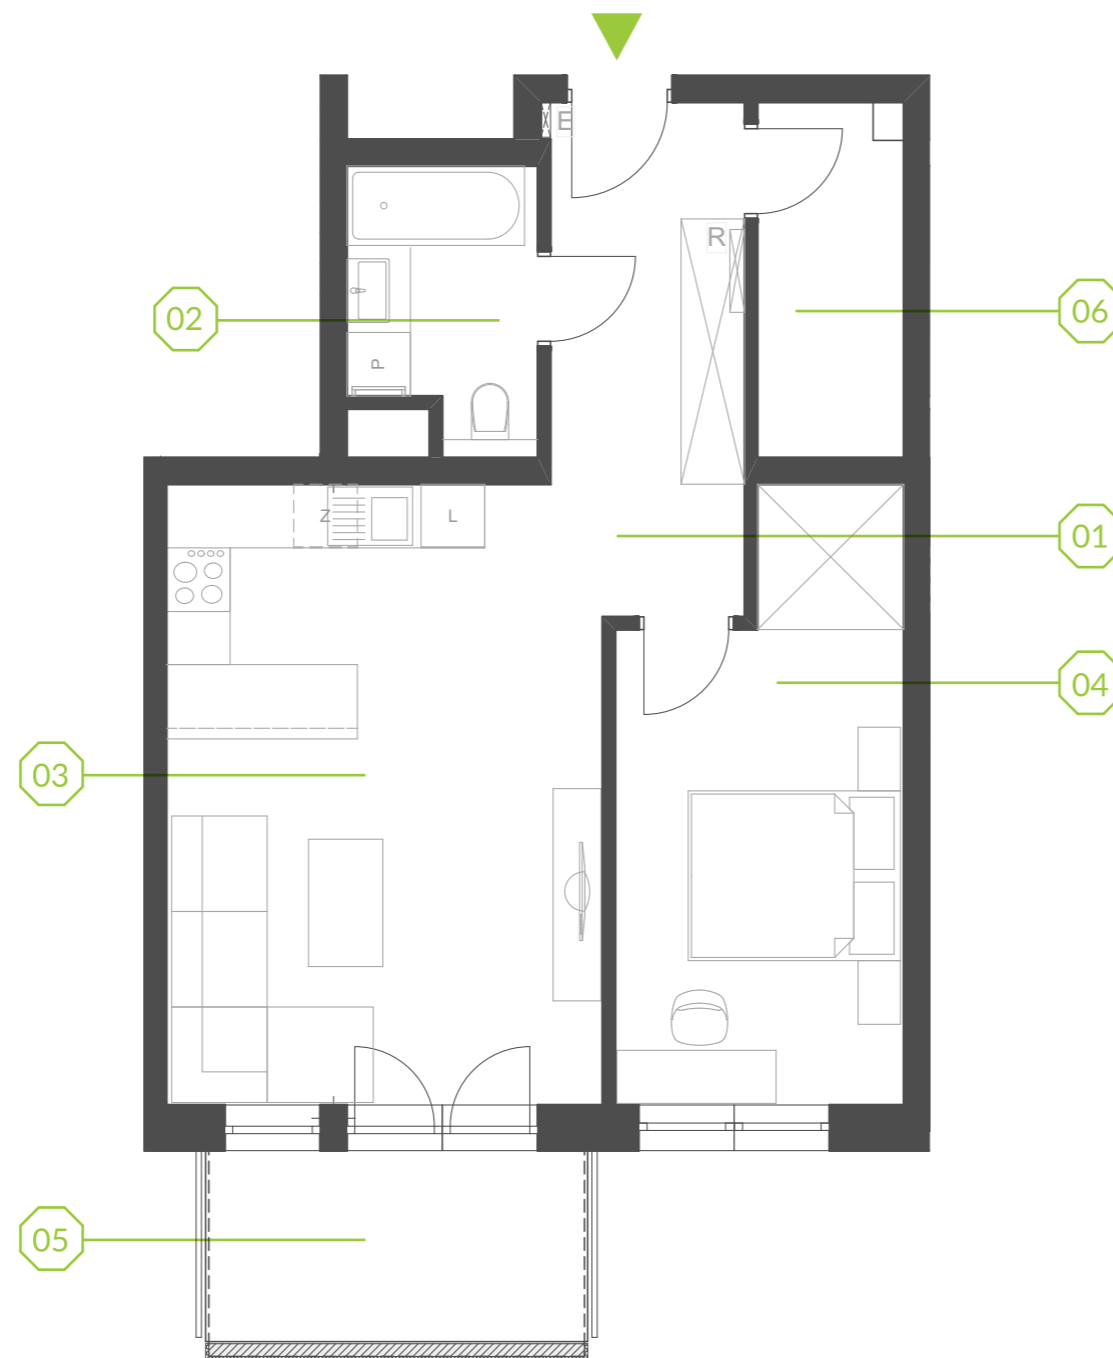

PARK BAŻANTÓW

RZUT MIESZKANIA | 54.66 m²

E.20

PARK BAŻANTÓW

Etap:	2
Piętro:	1
Liczba pokoi:	2
Nr mieszkania:	E.20
Pow. mieszkania:	54.66 m²

01 hol	8.13 m ²
02 łazienka	4.34 m ²
03 salon + aneks	23.85 m ²
04 pokój	13.91 m ²
05 balkon	6.48 m ²
06 garderoba	4.43 m ²