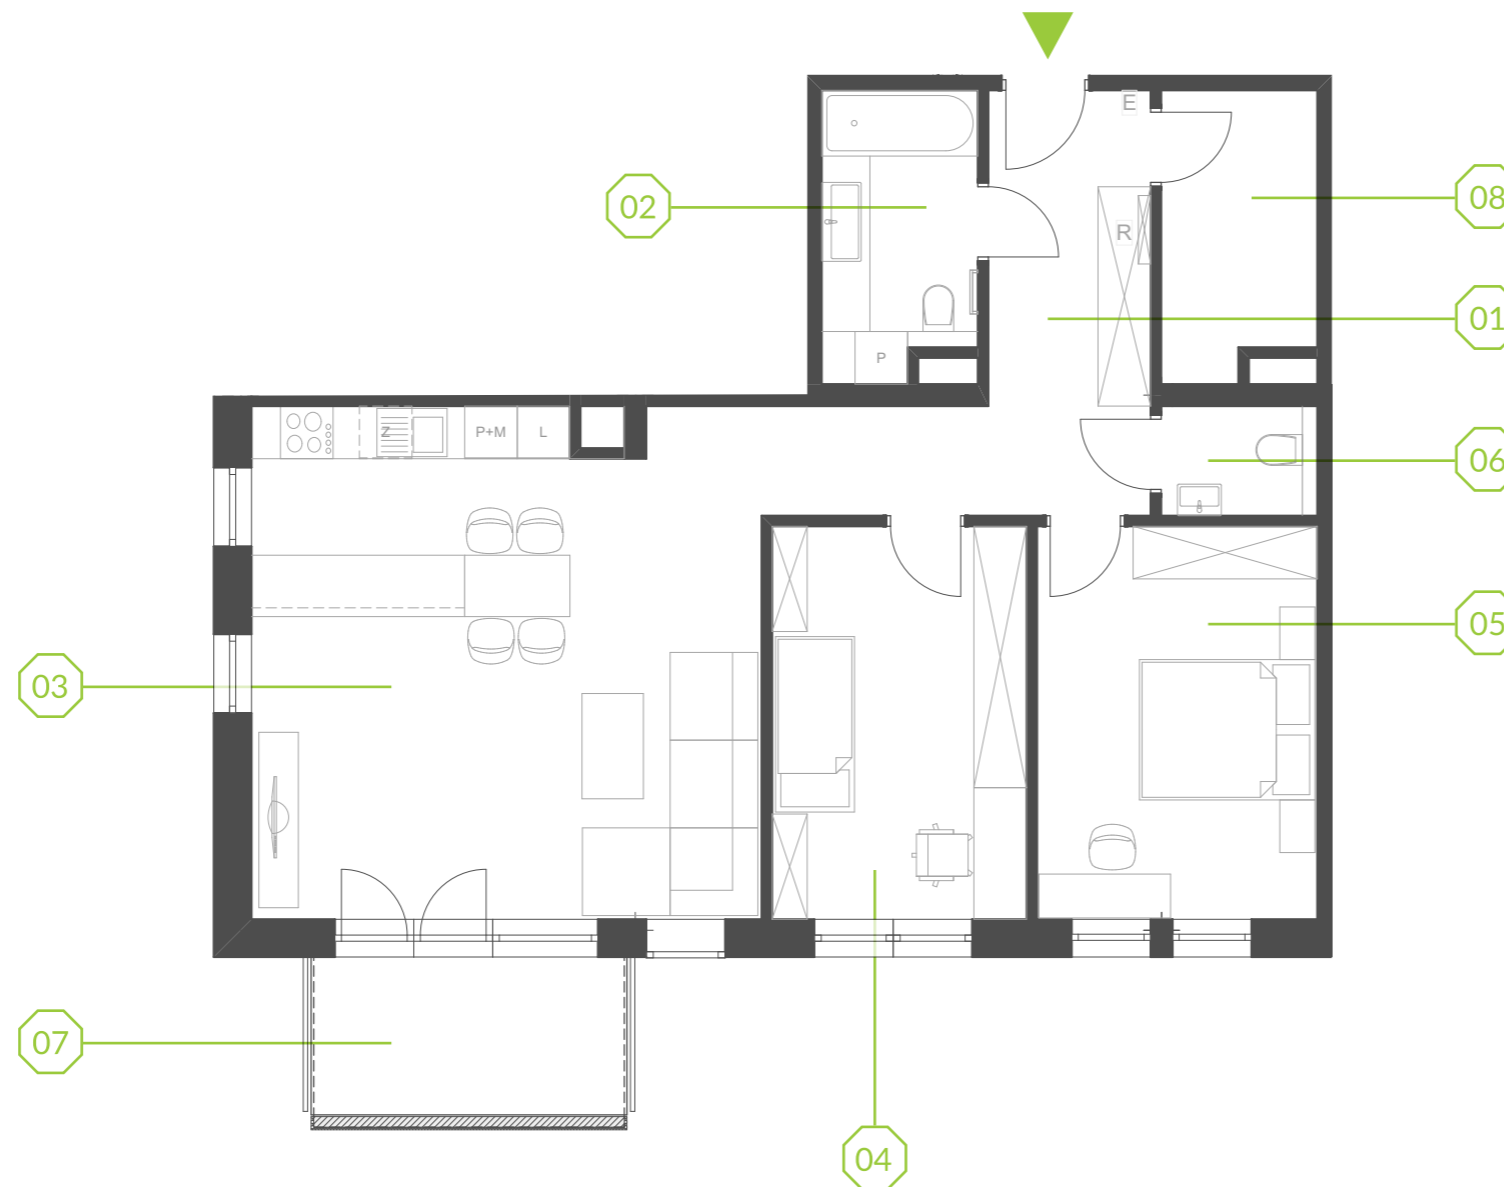

PARK BAŻANTÓW

RZUT MIESZKANIA | 85.44 m²

E.22

Etap:	2
Piętro:	2
Liczba pokoi:	3
Nr mieszkania:	E.22
Pow. mieszkania:	85.44 m²
01 hol	12.02 m ²
02 łazienka	5.52 m ²
03 salon + aneks	33.25 m ²
04 pokój	12.85 m ²
05 pokój	14.16 m ²
06 wc	2.16 m ²
07 balkon	6.48 m ²
08 garderoba	5.48 m ²