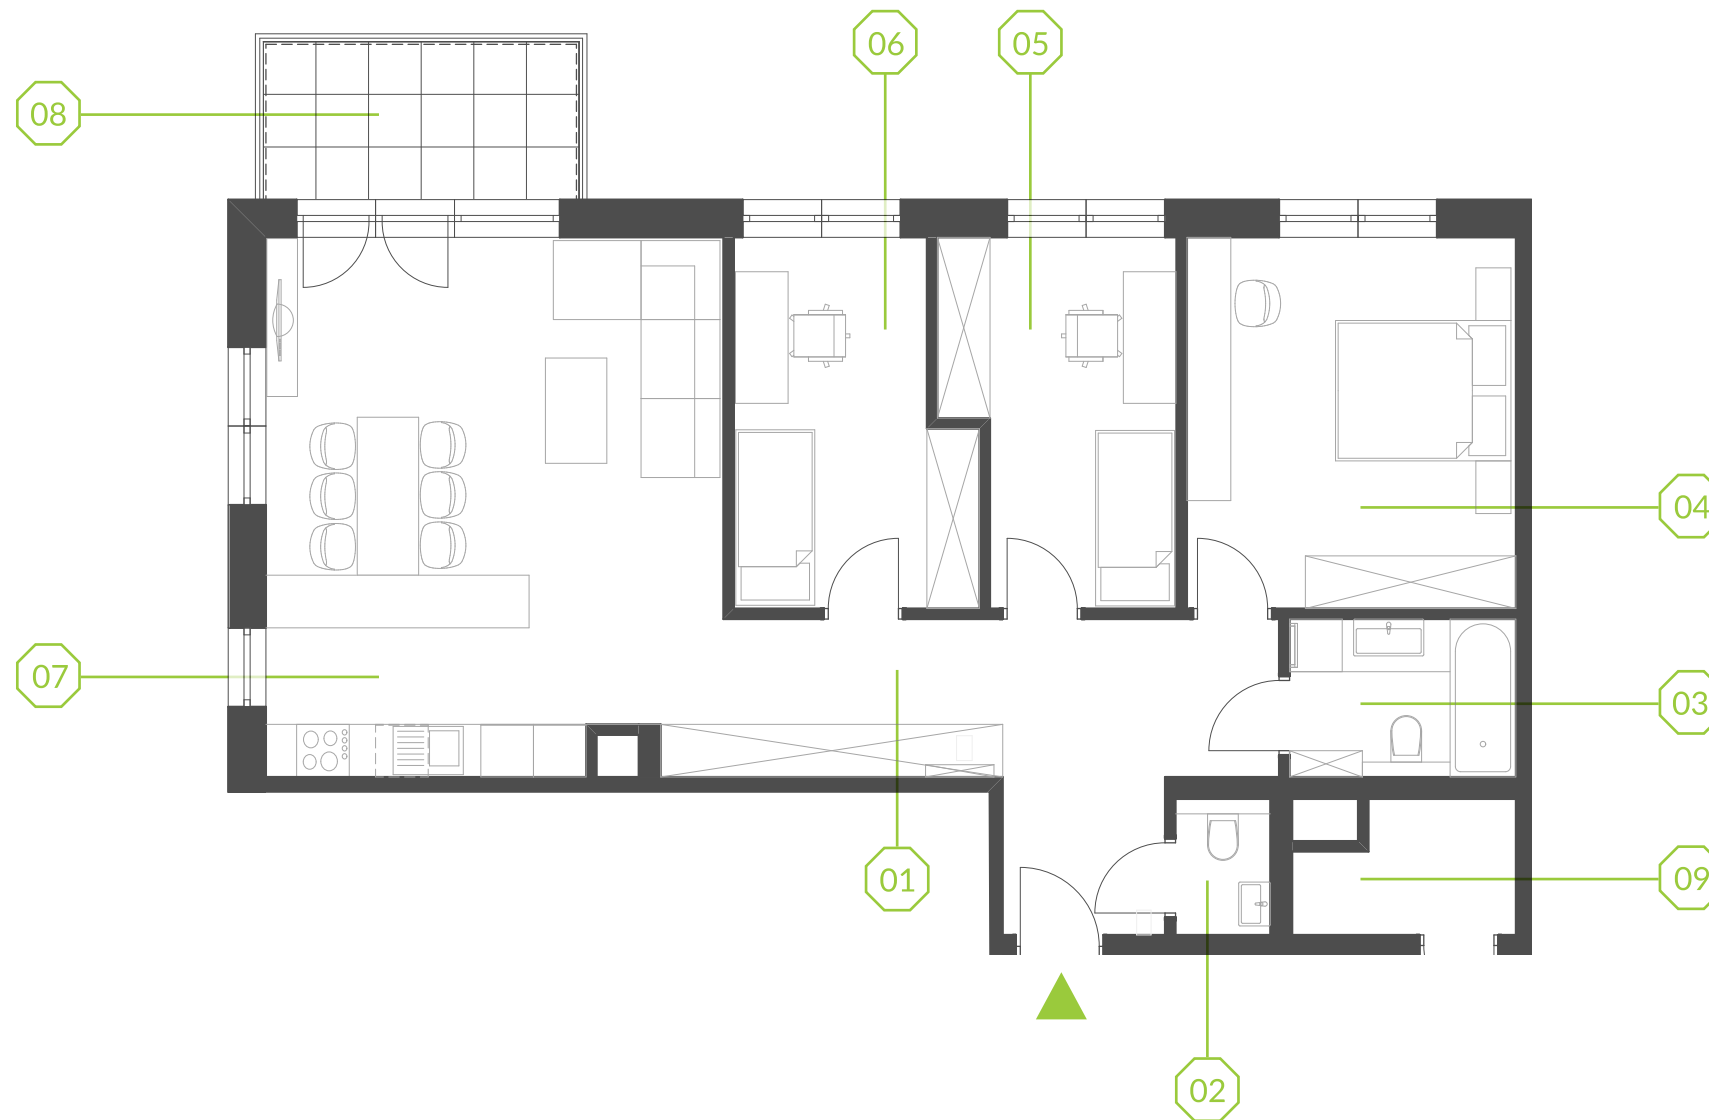

# PARK BAŻANTÓW

RZUT MIESZKANIA | 88.22 m<sup>2</sup>

## PARK BAŻANTÓW

Etap:	2
Piętro:	2
Liczba pokoi:	4
Nr mieszkania:	E.24
Pow. mieszkania:	<b>88.22 m<sup>2</sup></b>

01 hol	14.53 m <sup>2</sup>
02 wc	1.62 m <sup>2</sup>
03 łazienka	4.56 m <sup>2</sup>
04 pokój	15.70 m <sup>2</sup>
05 pokój	10.09 m <sup>2</sup>
06 pokój	10.40 m <sup>2</sup>
07 salon + aneks	31.32 m <sup>2</sup>
08 balkon	6.48 m <sup>2</sup>
09 komórka 3*	3.35 m <sup>2</sup>